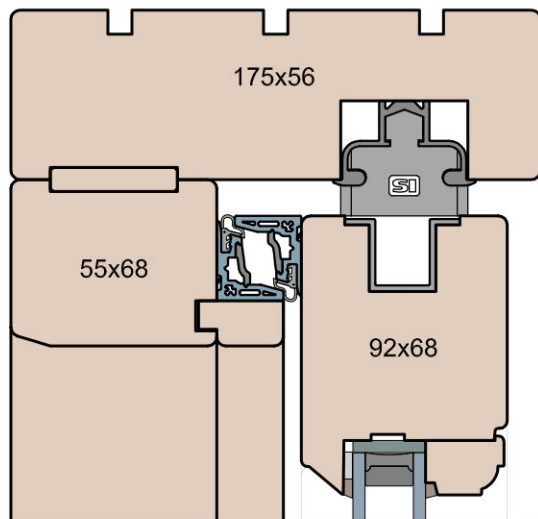

Ten rysunek stanowi własność © MS Okna i Drzwi Sp. z o.o. nieupowaznione użycie, dystrybucja lub kopiowanie bez zgody MS Okna i Drzwi Sp. z o.o. jest zabronione

Patio HST 68 Old (HST WOOD 68 OO)