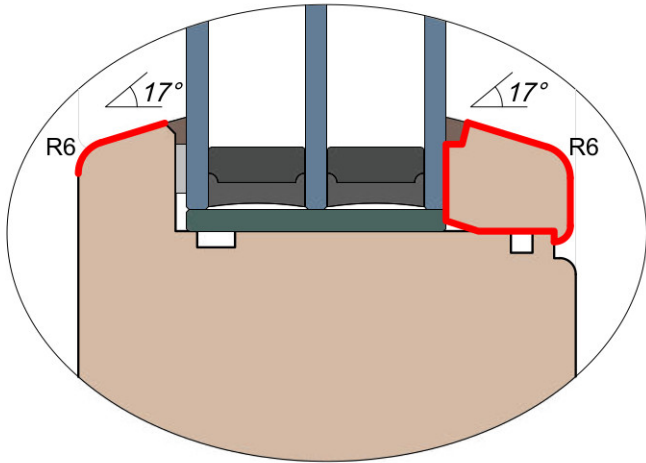

PATIO HST 68/80/92

Soft, Classic, Modern, Art, Old

Ciężkie drzwi podnosząco-przesuwne z drewna

SOFTline
IV WOOD 92 SS

CLASSICline
IV WOOD 92 CC

ARTline
IV WOOD 92 AA

MODERNline
IV WOOD 92 CM

OLDline
IVO WOOD 92 OO