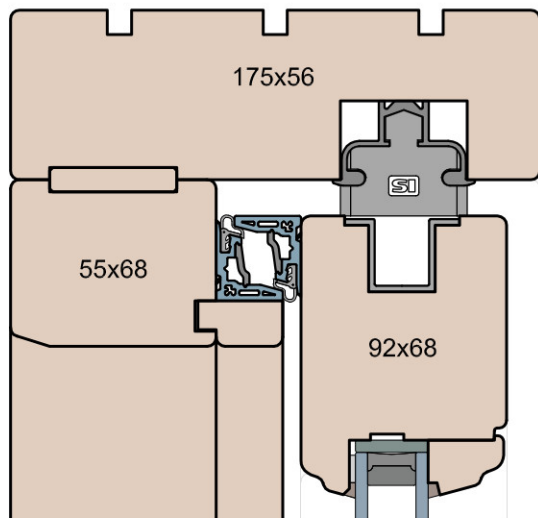

Ten rysunek stanowi własność © MS Okna i Drzwi Sp. z o.o. nieupowaznione użycie, dystrybucja lub kopiowanie bez zgody MS Okna i Drzwi Sp. z o.o. jest zabronione

Patio HST 68 Art (HST WOOD 68 AA)