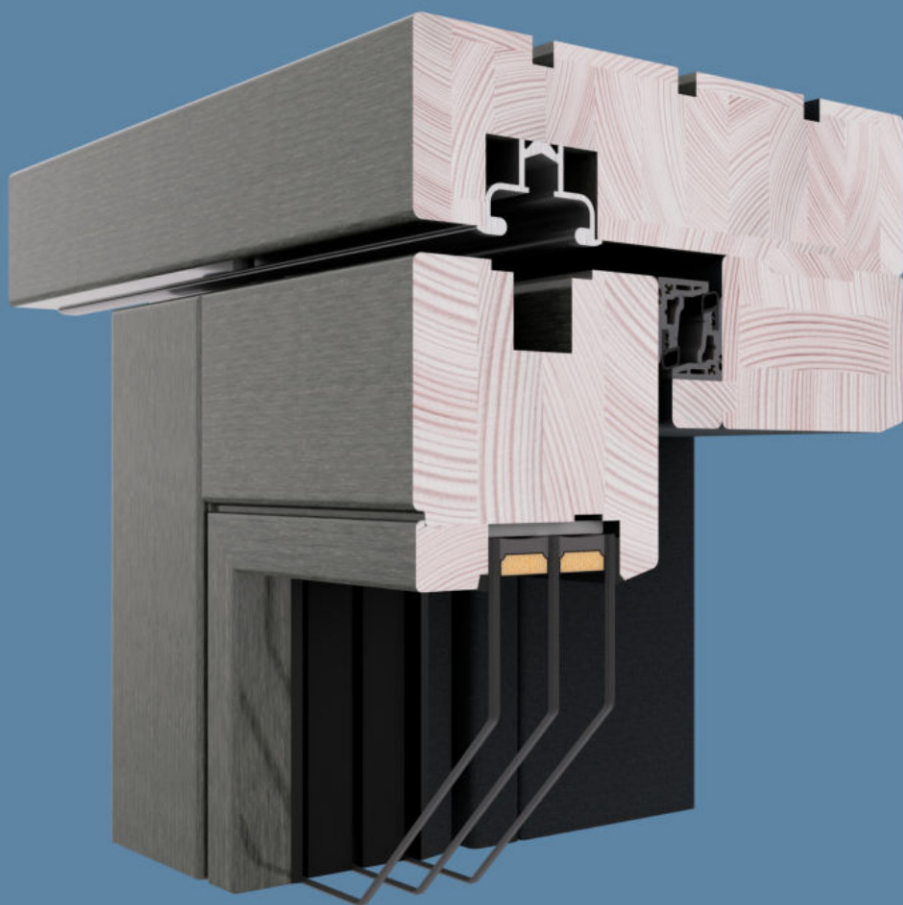

PATIO HST 68/80/92

Soft, Classic, Modern, Art, Old

Ciężkie drzwi podnosząco-przesuwne z drewna

SOFTline
IV WOOD 92 SS

CLASSICline
IV WOOD 92 CC

ARTline
IV WOOD 92 AA

MODERNline
IV WOOD 92 CM

OLDline
IVO WOOD 92 OO