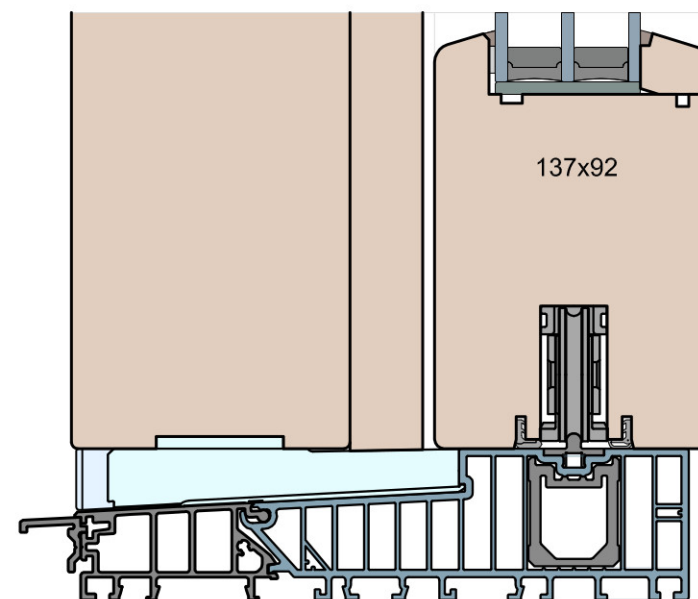

Patio HST 92 SOFT (HST WOOD 92 SS)

MS Okna i Drzwi

Wymiary [mm]		Oryginał rysunku					
Skala		Materiał:					
1:2		Drewno					
Tytuł:							
Patio HST 68, 80, 92 - ciężkie drzwi podnosząco-przesuwne z drewna							
Porównanie profili: Soft - zestawienie grubości: 68, 80, 92mm.							
A.S.	J.S.	07.12.2020	1				
Rysował	Sprawdzał	Data	Wydanie				
Rysunek nr				STRONA			
HST_WOOD_68(80,92)_SS_001							