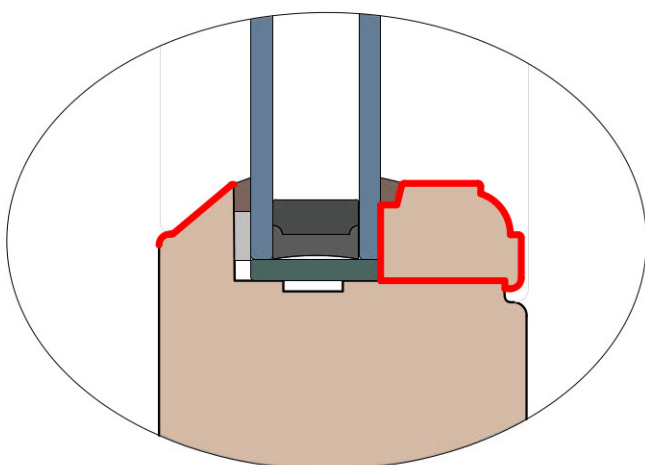

**OLDline
IVO WOOD 68 OO**

Ten rysunek stanowi własność © MS Okna i Drzwi Sp. z o.o. nieupowaznione użycie, dystrybucja lub kopiowanie bez zgody MS Okna i Drzwi Sp. z o.o. jest zabronione

MS Okna i Drzwi

Wymiary [mm]		Materiał: Drewno			
Skala					
Tytuł: Linie produktowe Porównanie profili			A.S.	J.S.	07.12.2020
		Rysował	Sprawdzał	Data	Wydanie
		Rysunek nr			STRONA
		MS_Profile_68			-