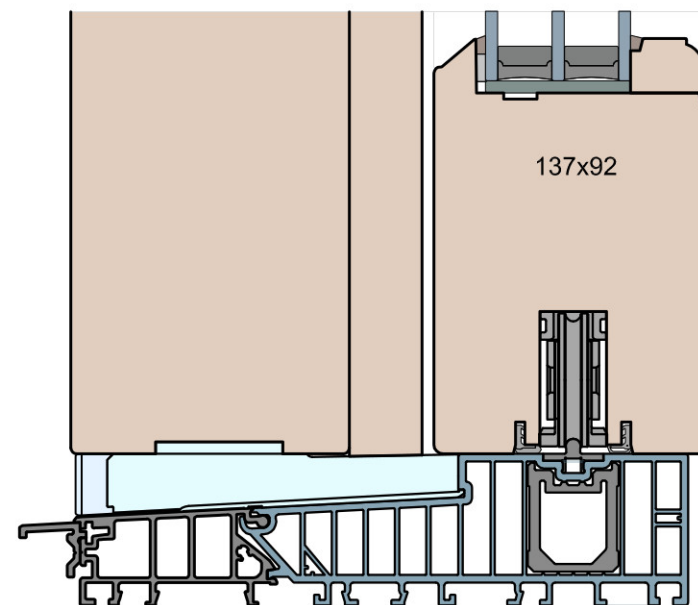

Patio HST 92 Art (HST WOOD 92 AA)

MS Okna i Drzwi

Wymiary [mm]		Oryginał rysunku			
Skala		Materiał:			
1:2		Drewno			
Tytuł:		A.S.	J.S.	07.12.2020	1
Patio HST 68, 80, 92 - ciężkie drzwi podnosząco-przesuwne z drewna		Rysował	Sprawdzał	Data	Wydanie
Porównanie profili Art - zestawienie grubości: 68, 80, 92mm.		Rysunek nr			STRONA
		HST_WOOD_68(80,92)_AA_003			

Ten rysunek stanowi własność © MS Okna i Drzwi Sp. z o.o. nieupowaznione użycie, dystrybucja lub kopiowanie bez zgody MS Okna i Drzwi Sp. z o.o. jest zabronione

Patio HST 68 Old (HST WOOD 68 OO)

Patio HST 80 Old (HST WOOD 80 OO)

Patio HST 92 Old (HST WOOD 92 OO)

MS Okna i Drzwi

Wymiary [mm]		Oryginał rysunku					
Skala		Materiał:					
1:2		Drewno					
Tytuł:				A.S.	J.S.	07.12.2020	1
Patio HST 68, 80, 92 - ciężkie drzwi podnosząco-przesuwne z drewna				Rysował	Sprawdzał	Data	Wydanie
Porównanie profili: Old - zestawienie grubości: 68, 80, 92mm.				Rysunek nr			STRONA
				HST_WOOD_68(80,92)_OO_005			