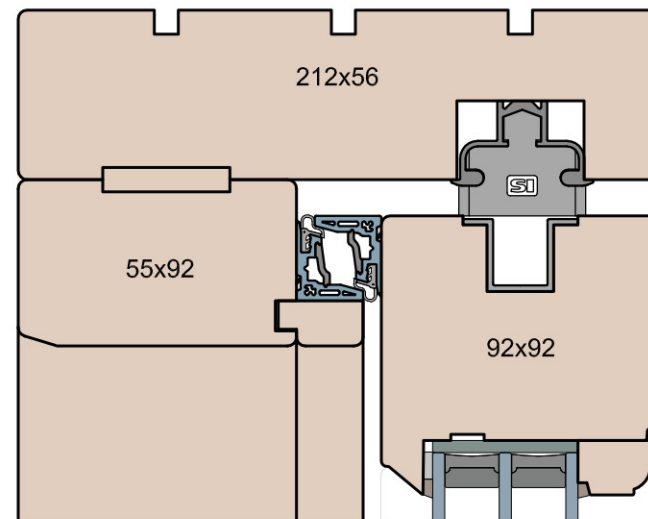

Patio HST 92 Art (HST WOOD 92 AA)

MS Okna i Drzwi

Wymiary [mm]		Oryginał rysunku			
Skala		Materiał:			
1:2		Drewno			
Tytuł:		A.S.	J.S.	07.12.2020	1
Patio HST 68, 80, 92 - ciężkie drzwi podnosząco-przesuwne z drewna		Rysował	Sprawdzał	Data	Wydanie
Porównanie profili Art - zestawienie grubości: 68, 80, 92mm.		Rysunek nr			STRONA
		HST_WOOD_68(80,92)_AA_003			

Ten rysunek stanowi własność © MS Okna i Drzwi Sp. z o.o. nieupowaznione użycie, dystrybucja lub kopiowanie bez zgody MS Okna i Drzwi Sp. z o.o. jest zabronione

Patio HST 68 Old (HST WOOD 68 OO)

Patio HST 80 Old (HST WOOD 80 OO)

Patio HST 92 Old (HST WOOD 92 OO)

MS Okna i Drzwi

Wymiary [mm]		Oryginał rysunku					
Skala		Materiał:					
1:2		Drewno					
Tytuł:				A.S.	J.S.	07.12.2020	1
Patio HST 68, 80, 92 - ciężkie drzwi podnosząco-przesuwne z drewna				Rysował	Sprawdzał	Data	Wydanie
Porównanie profili: Old - zestawienie grubości: 68, 80, 92mm.				Rysunek nr			STRONA
				HST_WOOD_68(80,92)_OO_005			