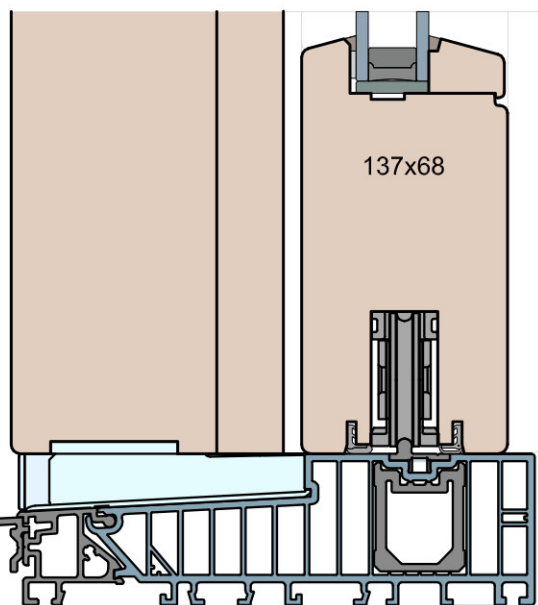

Patio HST 92 Classic (HST WOOD 92 CC)

MS Okna i Drzwi

Wymiary [mm]		Oryginał rysunku					
Skala		Materiał:					
1:2		Drewno					
Tytuł:							
Patio HST 68, 80, 92 - ciężkie drzwi podnosząco-przesuwne z drewna							
Porównanie profili: Classic - zestawienie grubości: 68, 80, 92mm.							
A.S.	J.S.	07.12.2020	1				
Rysował	Sprawdzał	Data	Wydanie				
Rysunek nr				STRONA			
HST_WOOD_68(80,92)_CC_002							