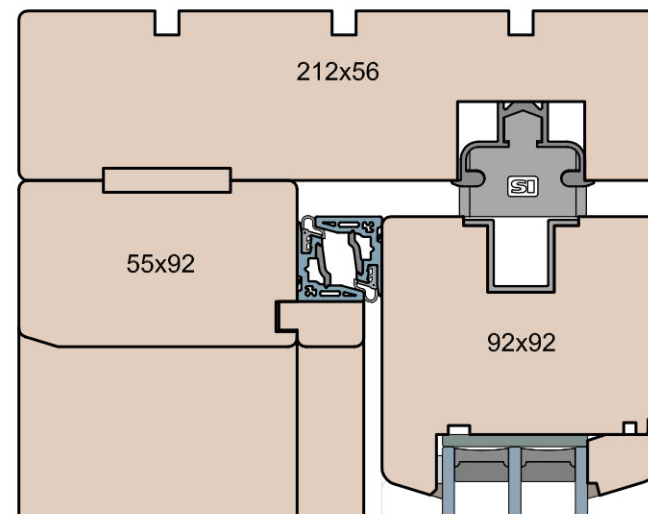

MS Okna i Drzwi

Wymiary [mm]		Materiał: Drewno			
Skala					
Tytuł: Linie produktowe Porównanie profili			A.S.	J.S.	07.12.2020
		Rysował	Sprawdzał	Data	Wydanie
		Rysunek nr			STRONA
		MS_Profile_68			-

Patio HST 92 SOFT (HST WOOD 92 SS)

MS Okna i Drzwi

Wymiary [mm]		Oryginał rysunku					
Skala		Materiał:					
1:2		Drewno					
Tytuł:							
Patio HST 68, 80, 92 - ciężkie drzwi podnosząco-przesuwne z drewna							
Porównanie profili: Soft - zestawienie grubości: 68, 80, 92mm.							
A.S.	J.S.	07.12.2020	1				
Rysował	Sprawdzał	Data	Wydanie				
Rysunek nr				STRONA			
HST_WOOD_68(80,92)_SS_001							