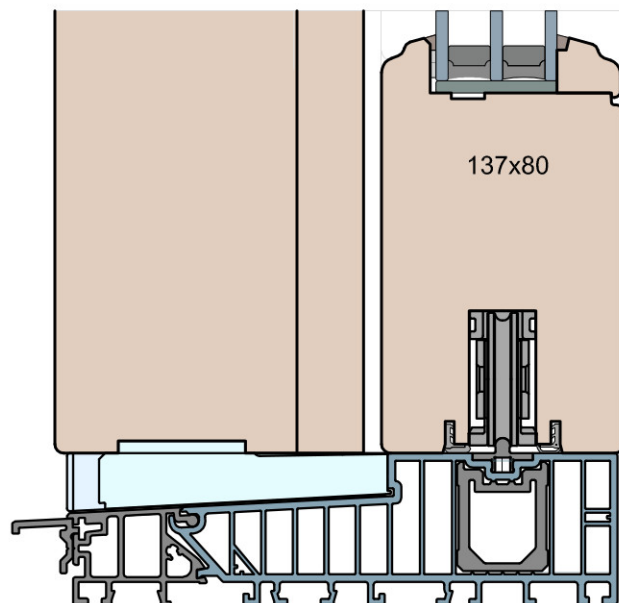

Ten rysunek stanowi własność © MS Okna i Drzwi Sp. z o.o. nieupowaznione użycie, dystrybucja lub kopiowanie bez zgody MS Okna i Drzwi Sp. z o.o. jest zabronione

Patio HST 68 Art (HST WOOD 68 AA)

Patio HST 80 Art (HST WOOD 80 AA)

Patio HST 92 Art (HST WOOD 92 AA)

MS Okna i Drzwi

Wymiary [mm]		Oryginał rysunku			
Skala		Materiał:			
1:2		Drewno			
Tytuł:		A.S.	J.S.	07.12.2020	1
Patio HST 68, 80, 92 - ciężkie drzwi podnosząco-przesuwne z drewna		Rysował	Sprawdzał	Data	Wydanie
Porównanie profili Art - zestawienie grubości: 68, 80, 92mm.		Rysunek nr			STRONA
		HST_WOOD_68(80,92)_AA_003			