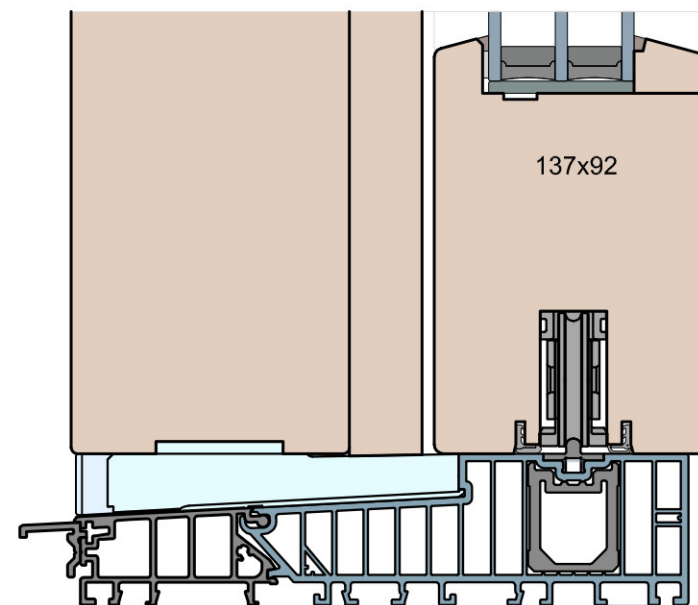

Patio HST 92 Classic (HST WOOD 92 CC)

MS Okna i Drzwi

Wymiary [mm]		Oryginał rysunku					
Skala		Materiał:					
1:2		Drewno					
Tytuł:							
Patio HST 68, 80, 92 - ciężkie drzwi podnosząco-przesuwne z drewna							
Porównanie profili: Classic - zestawienie grubości: 68, 80, 92mm.							
A.S.	J.S.	07.12.2020	1				
Rysował	Sprawdzał	Data	Wydanie				
Rysunek nr				STRONA			
HST_WOOD_68(80,92)_CC_002							