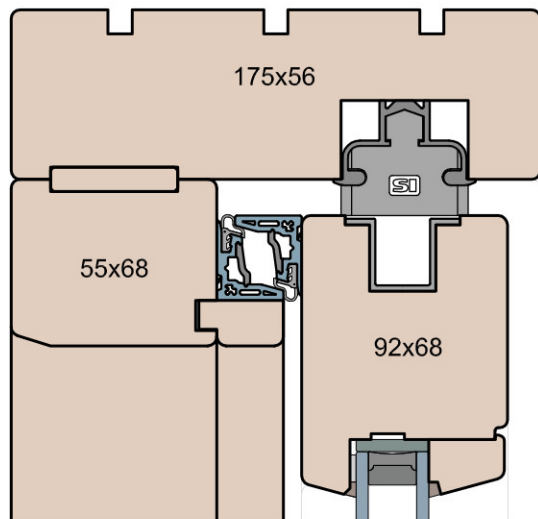

Ten rysunek stanowi własność © MS Okna i Drzwi Sp. z o.o. nieupowaznione użycie, dystrybucja lub kopiowanie bez zgody MS Okna i Drzwi Sp. z o.o. jest zabronione

Patio HST 68 Classic (HST WOOD 68 CC)