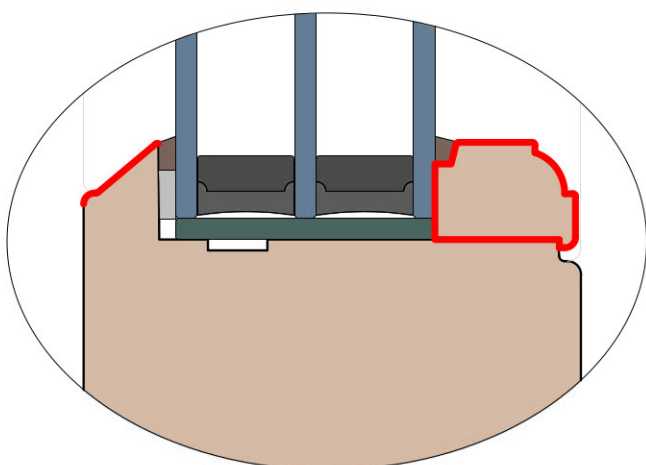

PATIO HST 68/80/92

Soft, Classic, Modern, Art, Old

Ciężkie drzwi podnosząco-przesuwne z drewna

SOFTline
IV WOOD 92 SS

CLASSICline
IV WOOD 92 CC

ARTline
IV WOOD 92 AA

MODERNline
IV WOOD 92 CM

OLDline
IVO WOOD 92 OO