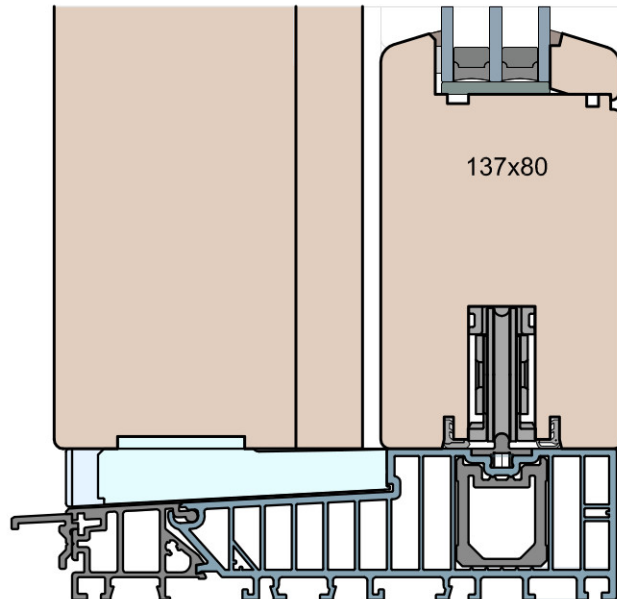

Patio HST 92 SOFT (HST WOOD 92 SS)

MS Okna i Drzwi

Wymiary [mm]		Oryginał rysunku					
Skala		Materiał:					
1:2		Drewno					
Tytuł:							
Patio HST 68, 80, 92 - ciężkie drzwi podnosząco-przesuwne z drewna							
Porównanie profili: Soft - zestawienie grubości: 68, 80, 92mm.							
A.S.	J.S.	07.12.2020	1				
Rysował	Sprawdzał	Data	Wydanie				
Rysunek nr				STRONA			
HST_WOOD_68(80,92)_SS_001							