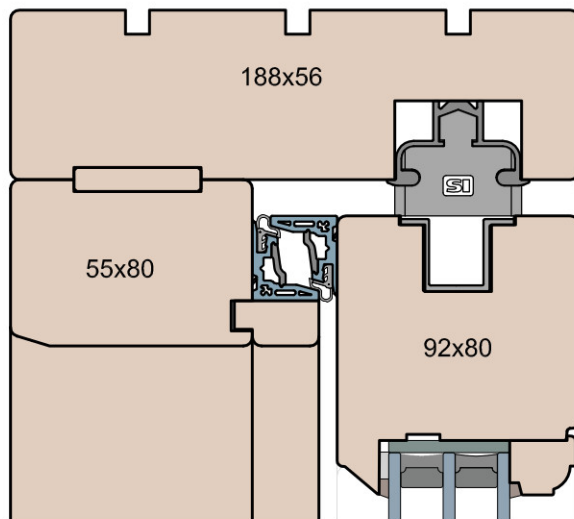

Patio HST 80 Old (HST WOOD 80 OO)