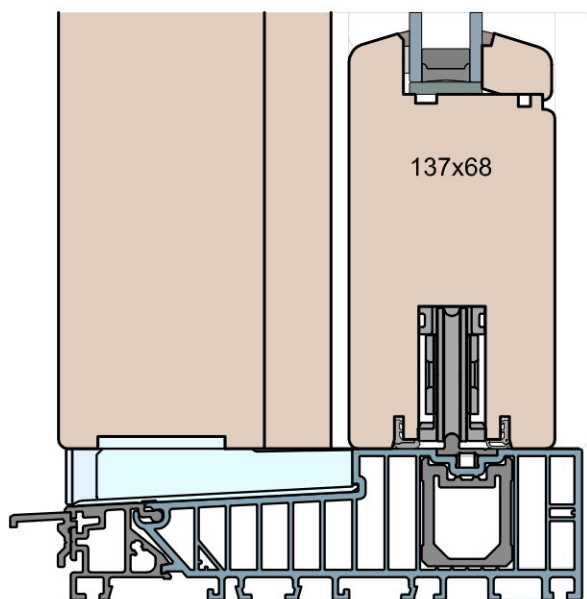

Patio HST 92 SOFT (HST WOOD 92 SS)

MS Okna i Drzwi

Wymiary [mm]		Oryginał rysunku					
Skala		Materiał:					
1:2		Drewno					
Tytuł:							
Patio HST 68, 80, 92 - ciężkie drzwi podnosząco-przesuwne z drewna							
Porównanie profili: Soft - zestawienie grubości: 68, 80, 92mm.							
A.S.	J.S.	07.12.2020	1				
Rysował	Sprawdzał	Data	Wydanie				
Rysunek nr				STRONA			
HST_WOOD_68(80,92)_SS_001							