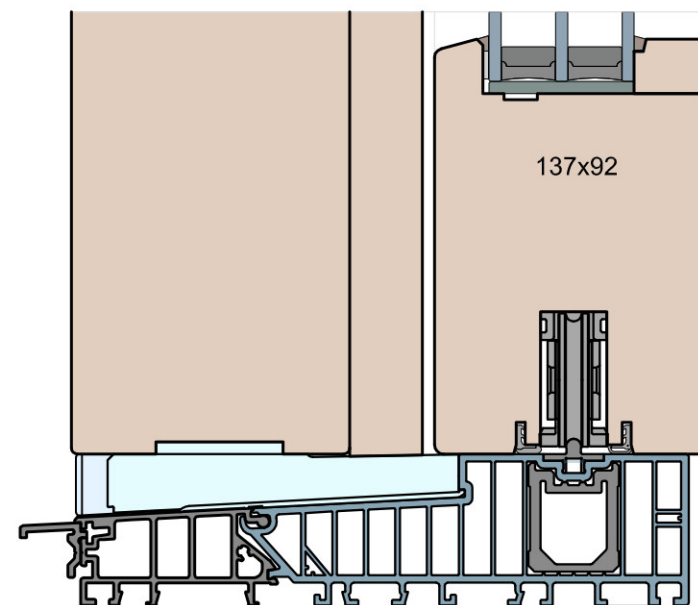

Ten rysunek stanowi własność © MS Okna i Drzwi Sp. z o.o. nieupowaznione użycie, dystrybucja lub kopiowanie bez zgody MS Okna i Drzwi Sp. z o.o. jest zabronione

Patio HST 68 Modern (HST WOOD 68 CM)

Patio HST 80 Modern (HST WOOD 80 CM)

Patio HST 92 Modern (HST WOOD 92 CM)

MS Okna i Drzwi

Wymiary [mm]		Oryginał rysunku					
Skala		Materiał:					
1:2		Drewno					
Tytuł:				A.S.	J.S.	07.12.2020	1
Patio HST 68, 80, 92 - ciężkie drzwi podnosząco-przesuwne z drewna				Rysował	Sprawdzał	Data	Wydanie
Porównanie profili: Modern - zestawienie grubości: 68, 80, 92mm.				Rysunek nr		STRONA	
				HST_WOOD_68(80,92)_CM_004			