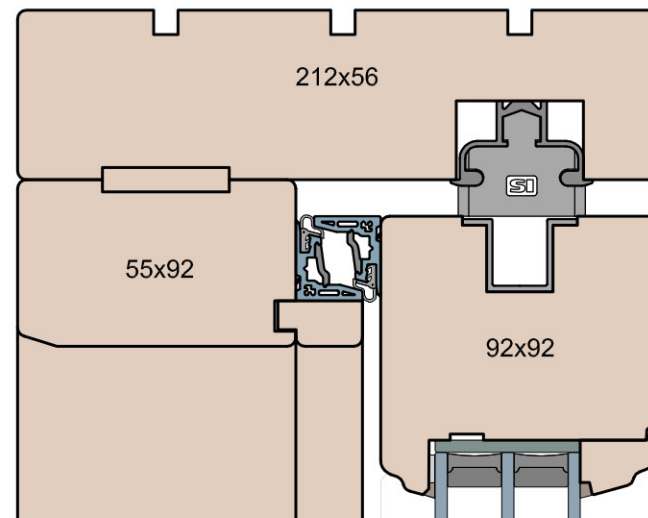

Patio HST 92 Modern (HST WOOD 92 CM)

MS Okna i Drzwi

Wymiary [mm]		Oryginał rysunku					
Skala		Materiał:					
1:2		Drewno					
Tytuł:				A.S.	J.S.	07.12.2020	1
Patio HST 68, 80, 92 - ciężkie drzwi podnosząco-przesuwne z drewna				Rysował	Sprawdzał	Data	Wydanie
Porównanie profili: Modern - zestawienie grubości: 68, 80, 92mm.				Rysunek nr		STRONA	
				HST_WOOD_68(80,92)_CM_004			

Ten rysunek stanowi własność © MS Okna i Drzwi Sp. z o.o. nieupowaznione użycie, dystrybucja lub kopiowanie bez zgody MS Okna i Drzwi Sp. z o.o. jest zabronione

Patio HST 68 Art (HST WOOD 68 AA)

Patio HST 80 Art (HST WOOD 80 AA)

Patio HST 92 Art (HST WOOD 92 AA)

MS Okna i Drzwi

Wymiary [mm]		Oryginał rysunku			
Skala		Materiał:			
1:2		Drewno			
Tytuł:		A.S.	J.S.	07.12.2020	1
Patio HST 68, 80, 92 - ciężkie drzwi podnosząco-przesuwne z drewna		Rysował	Sprawdzał	Data	Wydanie
Porównanie profili Art - zestawienie grubości: 68, 80, 92mm.		Rysunek nr			STRONA
		HST_WOOD_68(80,92)_AA_003			