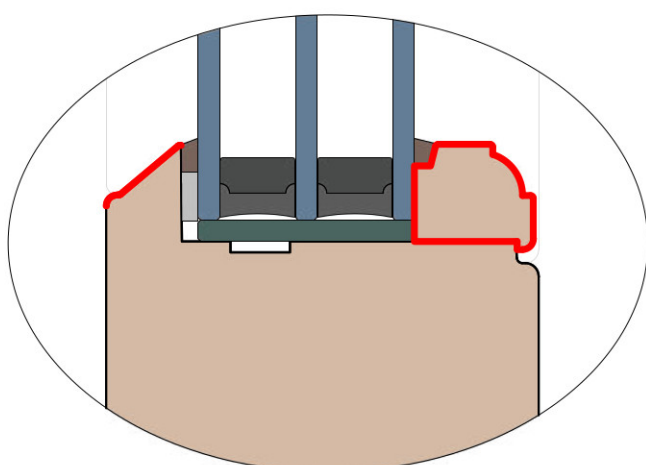

OLDline
IVO WOOD 80 OO

Ten rysunek stanowi własność © MS Okna i Drzwi Sp. z o.o. nieupoważnione użycie, dystrybucja lub kopiowanie bez zgody MS Okna i Drzwi Sp. z o.o. jest zabronione

MS Okna i Drzwi

Wymiary [mm]		Materiał: Drewno				
Skala						
Tytuł: Linie produktowe Porównanie profili		A.S.	J.S.	07.12.2020		
		Rysował	Sprawdzał	Data	Wydanie	
		Rysunek nr MS_Profile_80			STRONA	
					-