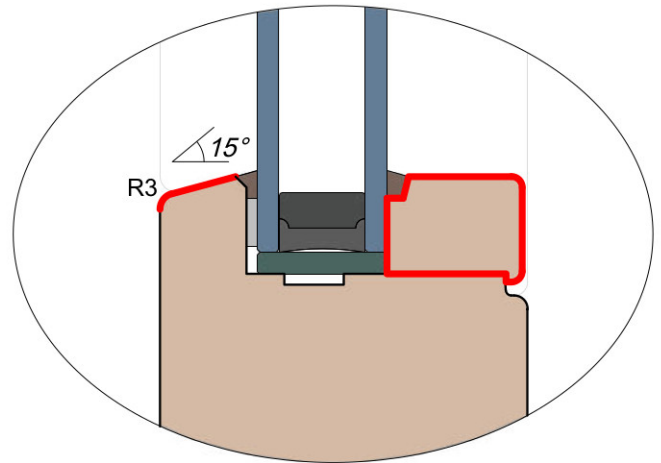

**MODERNline
IV WOOD 68 CM**