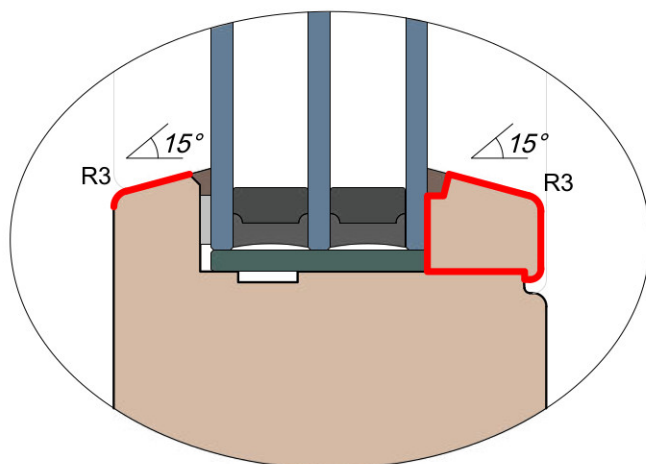

CLASSICline
IV WOOD 80 CC