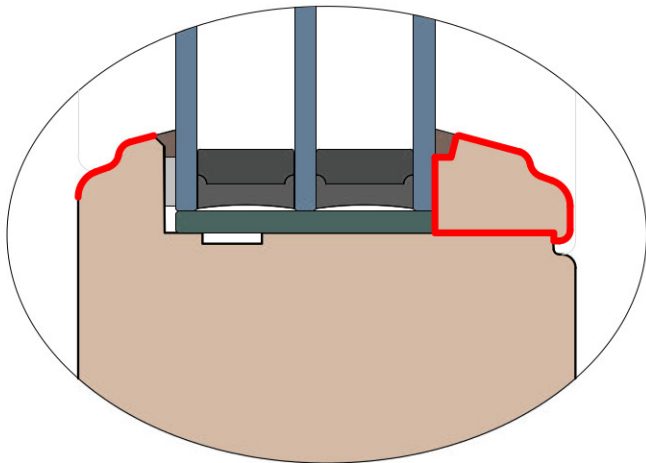

PATIO HST 68/80/92

Soft, Classic, Modern, Art, Old

Ciężkie drzwi podnosząco-przesuwne z drewna

SOFTline
IV WOOD 92 SS

CLASSICline
IV WOOD 92 CC

ARTline
IV WOOD 92 AA

MODERNline
IV WOOD 92 CM

OLDline
IVO WOOD 92 OO