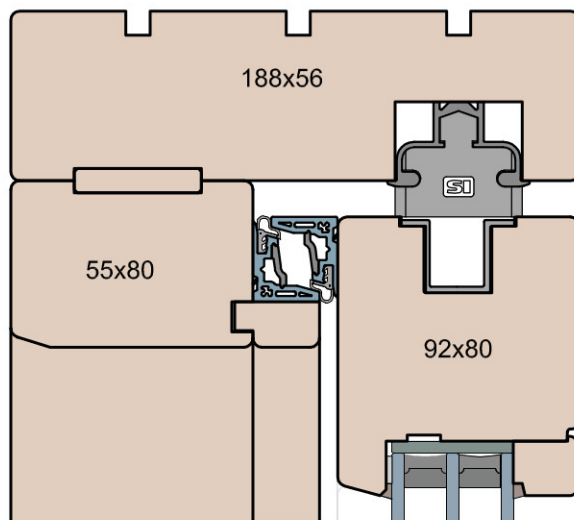

Patio HST 92 Classic (HST WOOD 92 CC)

MS Okna i Drzwi

Wymiary [mm]		Oryginał rysunku					
Skala		Materiał:					
1:2		Drewno					
Tytuł:							
Patio HST 68, 80, 92 - ciężkie drzwi podnosząco-przesuwne z drewna							
Porównanie profili: Classic - zestawienie grubości: 68, 80, 92mm.							
A.S.	J.S.	07.12.2020	1				
Rysował	Sprawdzał	Data	Wydanie				
Rysunek nr				STRONA			
HST_WOOD_68(80,92)_CC_002							

Ten rysunek stanowi własność © MS Okna i Drzwi Sp. z o.o. nieupowaznione użycie, dystrybucja lub kopiowanie bez zgody MS Okna i Drzwi Sp. z o.o. jest zabronione

Patio HST 68 Modern (HST WOOD 68 CM)

Patio HST 80 Modern (HST WOOD 80 CM)