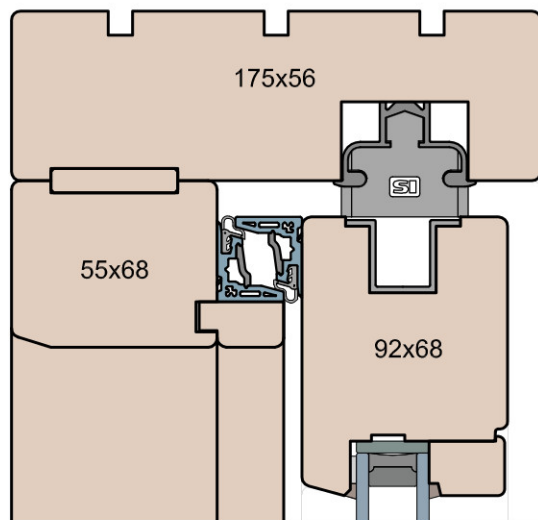

Patio HST 92 Classic (HST WOOD 92 CC)

MS Okna i Drzwi

Wymiary [mm]		Oryginał rysunku					
Skala		Materiał:					
1:2		Drewno					
Tytuł:							
Patio HST 68, 80, 92 - ciężkie drzwi podnosząco-przesuwne z drewna							
Porównanie profili: Classic - zestawienie grubości: 68, 80, 92mm.							
A.S.	J.S.	07.12.2020	1				
Rysował	Sprawdzał	Data	Wydanie				
Rysunek nr				STRONA			
HST_WOOD_68(80,92)_CC_002							

Ten rysunek stanowi własność © MS Okna i Drzwi Sp. z o.o. nieupowaznione użycie, dystrybucja lub kopiowanie bez zgody MS Okna i Drzwi Sp. z o.o. jest zabronione

Patio HST 68 Modern (HST WOOD 68 CM)

Patio HST 80 Modern (HST WOOD 80 CM)