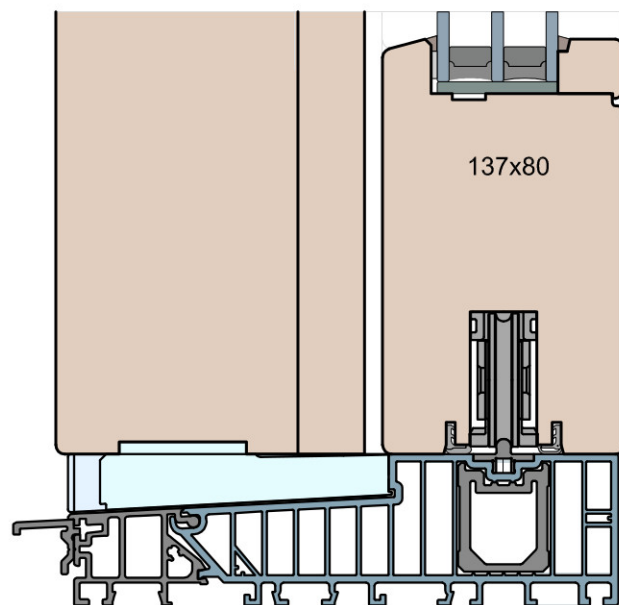

Ten rysunek stanowi własność © MS Okna i Drzwi Sp. z o.o. nieupowaznione użycie, dystrybucja lub kopiowanie bez zgody MS Okna i Drzwi Sp. z o.o. jest zabronione

Patio HST 68 Modern (HST WOOD 68 CM)

Patio HST 80 Modern (HST WOOD 80 CM)

Patio HST 92 Modern (HST WOOD 92 CM)

MS Okna i Drzwi

Wymiary [mm]		Oryginał rysunku					
Skala		Materiał:					
1:2		Drewno					
Tytuł:				A.S.	J.S.	07.12.2020	1
Patio HST 68, 80, 92 - ciężkie drzwi podnosząco-przesuwne z drewna				Rysował	Sprawdzał	Data	Wydanie
Porównanie profili: Modern - zestawienie grubości: 68, 80, 92mm.				Rysunek nr		STRONA	
				HST_WOOD_68(80,92)_CM_004			