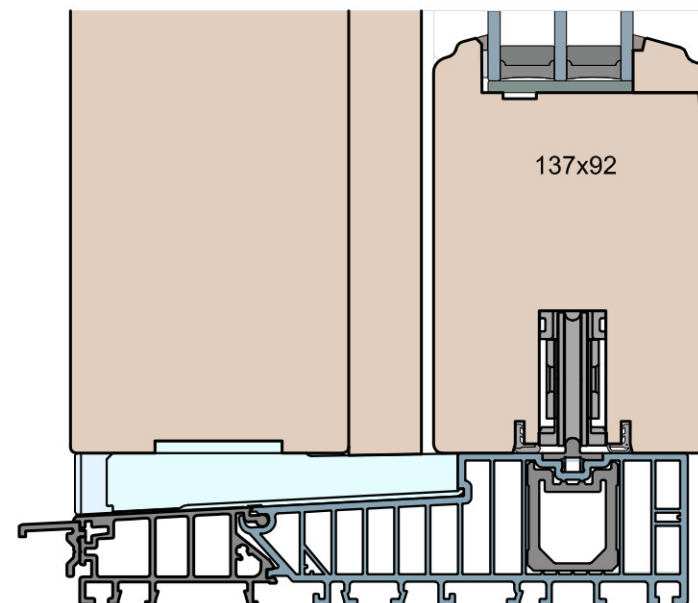

Ten rysunek stanowi własność © MS Okna i Drzwi Sp. z o.o. nieupowaznione użycie, dystrybucja lub kopiowanie bez zgody MS Okna i Drzwi Sp. z o.o. jest zabronione

Patio HST 68 Art (HST WOOD 68 AA)

Patio HST 80 Art (HST WOOD 80 AA)

Patio HST 92 Art (HST WOOD 92 AA)

MS Okna i Drzwi

Wymiary [mm]		Oryginał rysunku			
Skala		Materiał:			
1:2		Drewno			
Tytuł:		A.S.	J.S.	07.12.2020	1
Patio HST 68, 80, 92 - ciężkie drzwi podnosząco-przesuwne z drewna		Rysował	Sprawdzał	Data	Wydanie
Porównanie profili Art - zestawienie grubości: 68, 80, 92mm.		Rysunek nr			STRONA
		HST_WOOD_68(80,92)_AA_003			