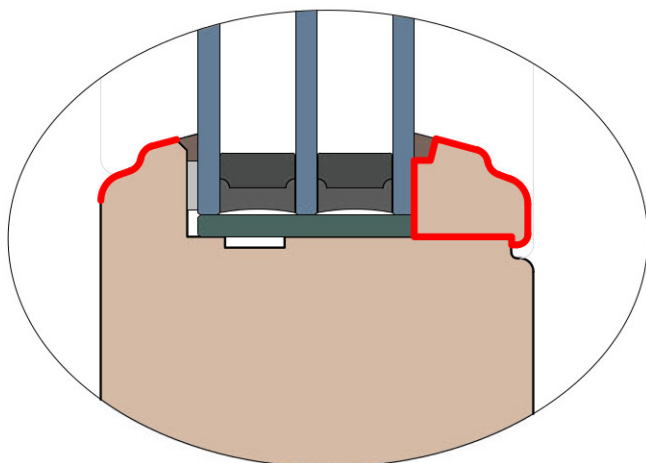

ARTline
IV WOOD 80 AA