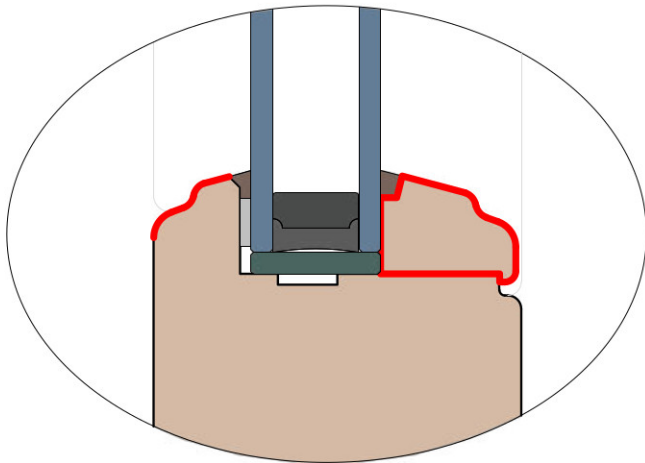

**ARTline
IV WOOD 68 AA**