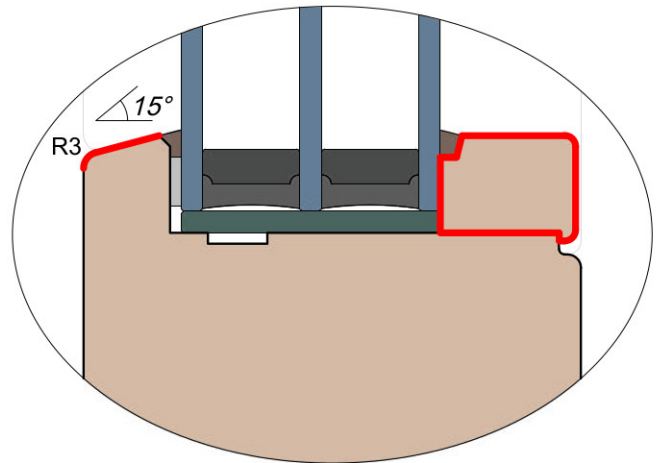

PATIO HST 68/80/92

Soft, Classic, Modern, Art, Old

Ciężkie drzwi podnosząco-przesuwne z drewna

SOFTline
IV WOOD 92 SS

CLASSICline
IV WOOD 92 CC

ARTline
IV WOOD 92 AA

MODERNline
IV WOOD 92 CM

OLDline
IVO WOOD 92 OO