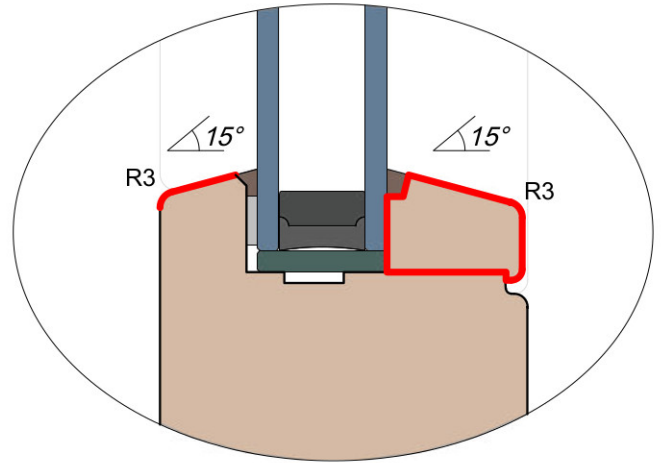

**CLASSICline
IV WOOD 68 CC**