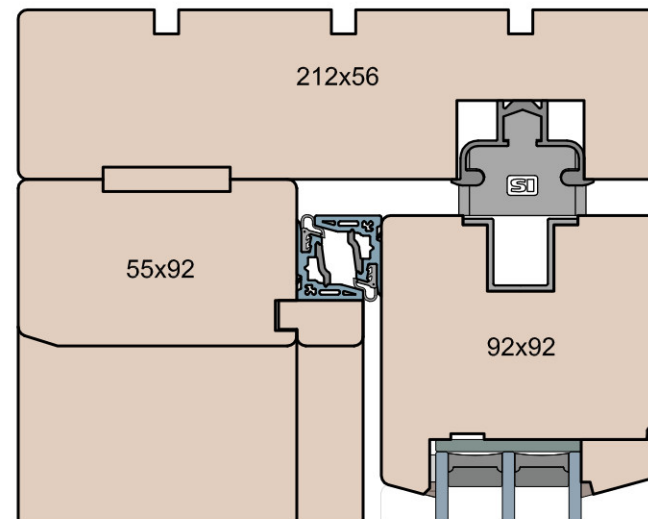

Patio HST 92 Classic (HST WOOD 92 CC)

MS Okna i Drzwi

Wymiary [mm]		Oryginał rysunku					
Skala		Materiał:					
1:2		Drewno					
Tytuł:							
Patio HST 68, 80, 92 - ciężkie drzwi podnosząco-przesuwne z drewna							
Porównanie profili: Classic - zestawienie grubości: 68, 80, 92mm.							
A.S.	J.S.	07.12.2020	1				
Rysował	Sprawdzał	Data	Wydanie				
Rysunek nr				STRONA			
HST_WOOD_68(80,92)_CC_002							