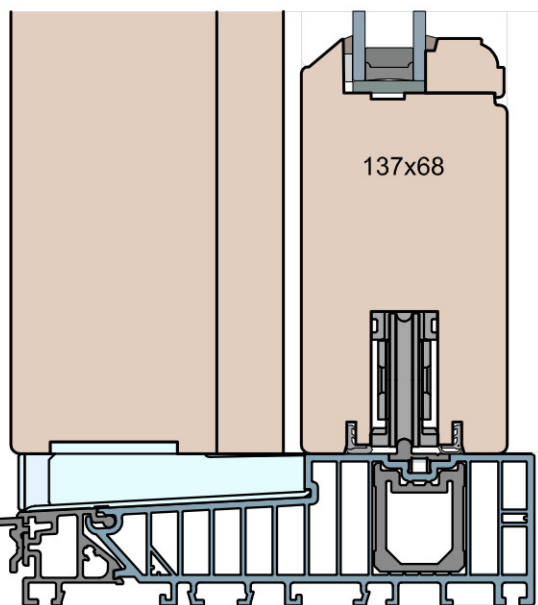

Patio HST 92 Art (HST WOOD 92 AA)

MS Okna i Drzwi

Wymiary [mm]		Oryginał rysunku			
Skala		Materiał:			
1:2		Drewno			
Tytuł:		A.S.	J.S.	07.12.2020	1
Patio HST 68, 80, 92 - ciężkie drzwi podnosząco-przesuwne z drewna		Rysował	Sprawdzał	Data	Wydanie
Porównanie profili Art - zestawienie grubości: 68, 80, 92mm.		Rysunek nr			STRONA
		HST_WOOD_68(80,92)_AA_003			

Ten rysunek stanowi własność © MS Okna i Drzwi Sp. z o.o. nieupowaznione użycie, dystrybucja lub kopiowanie bez zgody MS Okna i Drzwi Sp. z o.o. jest zabronione

Patio HST 68 Old (HST WOOD 68 OO)

Patio HST 80 Old (HST WOOD 80 OO)

Patio HST 92 Old (HST WOOD 92 OO)

MS Okna i Drzwi

Wymiary [mm]		Oryginał rysunku					
Skala		Materiał:					
1:2		Drewno					
Tytuł:				A.S.	J.S.	07.12.2020	1
Patio HST 68, 80, 92 - ciężkie drzwi podnosząco-przesuwne z drewna				Rysował	Sprawdzał	Data	Wydanie
Porównanie profili: Old - zestawienie grubości: 68, 80, 92mm.				Rysunek nr			STRONA
				HST_WOOD_68(80,92)_OO_005			