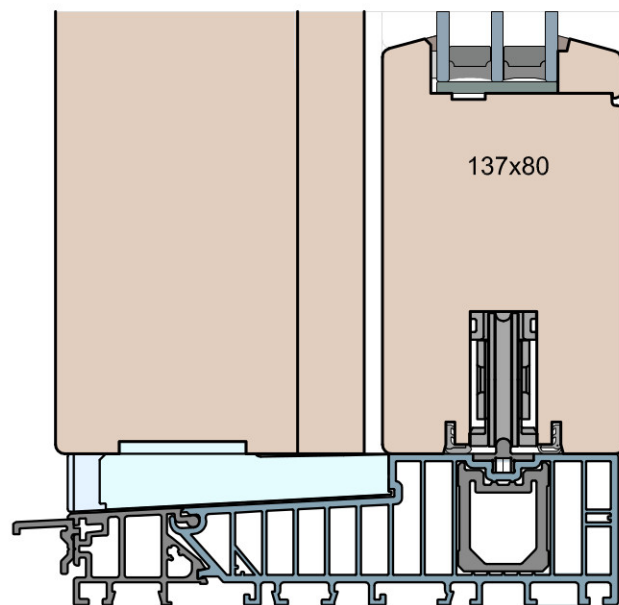

Patio HST 92 Classic (HST WOOD 92 CC)

MS Okna i Drzwi

Wymiary [mm]		Oryginał rysunku					
Skala		Materiał:					
1:2		Drewno					
Tytuł:							
Patio HST 68, 80, 92 - ciężkie drzwi podnosząco-przesuwne z drewna							
Porównanie profili: Classic - zestawienie grubości: 68, 80, 92mm.							
A.S.	J.S.	07.12.2020	1				
Rysował	Sprawdzał	Data	Wydanie				
Rysunek nr				STRONA			
HST_WOOD_68(80,92)_CC_002							