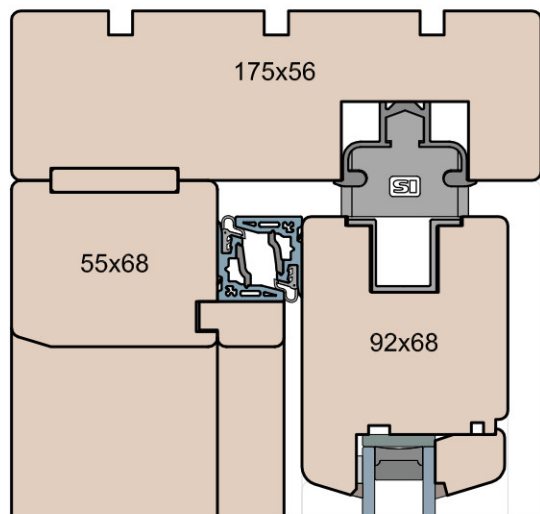

Ten rysunek stanowi własność © MS Okna i Drzwi Sp. z o.o. nieupowaznione użycie, dystrybucja lub kopiowanie bez zgody MS Okna i Drzwi Sp. z o.o. jest zabronione

Patio HST 68 SOFT (HST WOOD 68 SS)