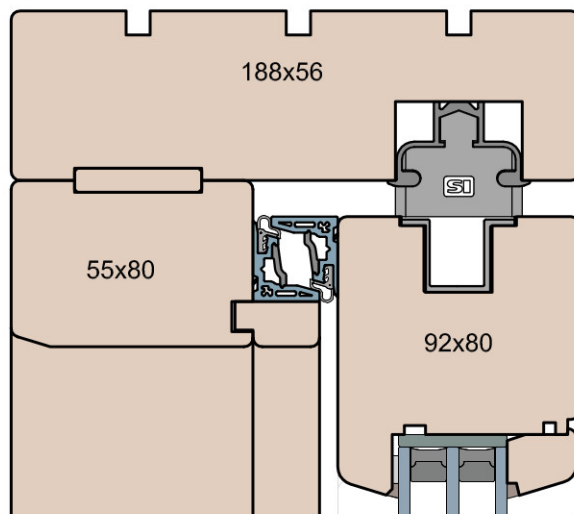

Patio HST 80 SOFT (HST WOOD 80 SS)