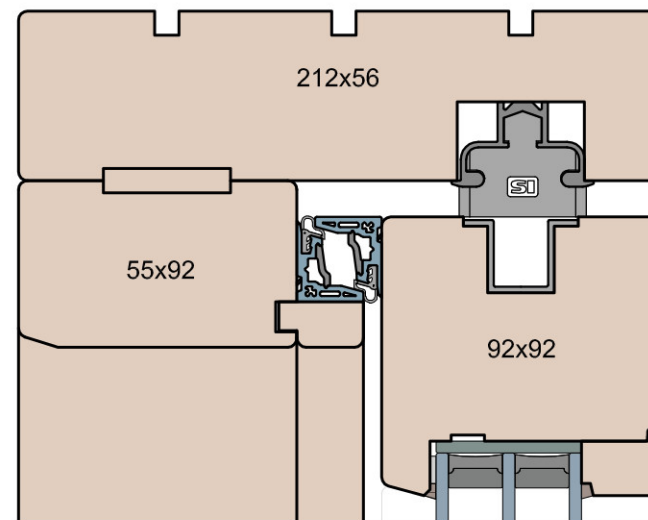

Ten rysunek stanowi własność © MS Okna i Drzwi Sp. z o.o. nieupowaznione użycie, dystrybucja lub kopiowanie bez zgody MS Okna i Drzwi Sp. z o.o. jest zabronione

Patio HST 68 Modern (HST WOOD 68 CM)

Patio HST 80 Modern (HST WOOD 80 CM)

Patio HST 92 Modern (HST WOOD 92 CM)

MS Okna i Drzwi

Wymiary [mm]		Oryginał rysunku					
Skala		Materiał:					
1:2		Drewno					
Tytuł:				A.S.	J.S.	07.12.2020	1
Patio HST 68, 80, 92 - ciężkie drzwi podnosząco-przesuwne z drewna				Rysował	Sprawdzał	Data	Wydanie
Porównanie profili: Modern - zestawienie grubości: 68, 80, 92mm.				Rysunek nr		STRONA	
				HST_WOOD_68(80,92)_CM_004			