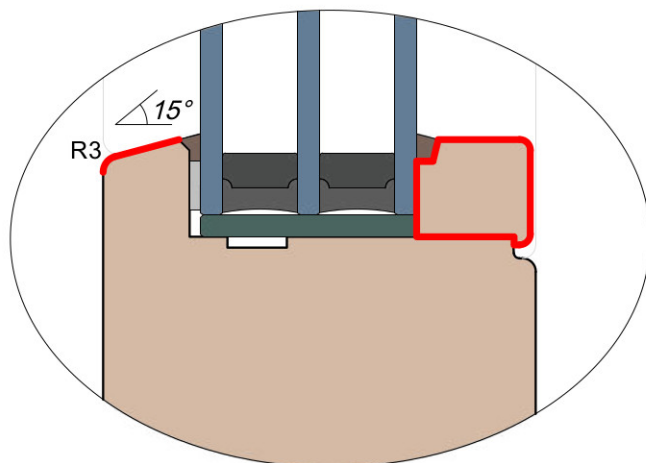

MODERNline
IV WOOD 80 CM