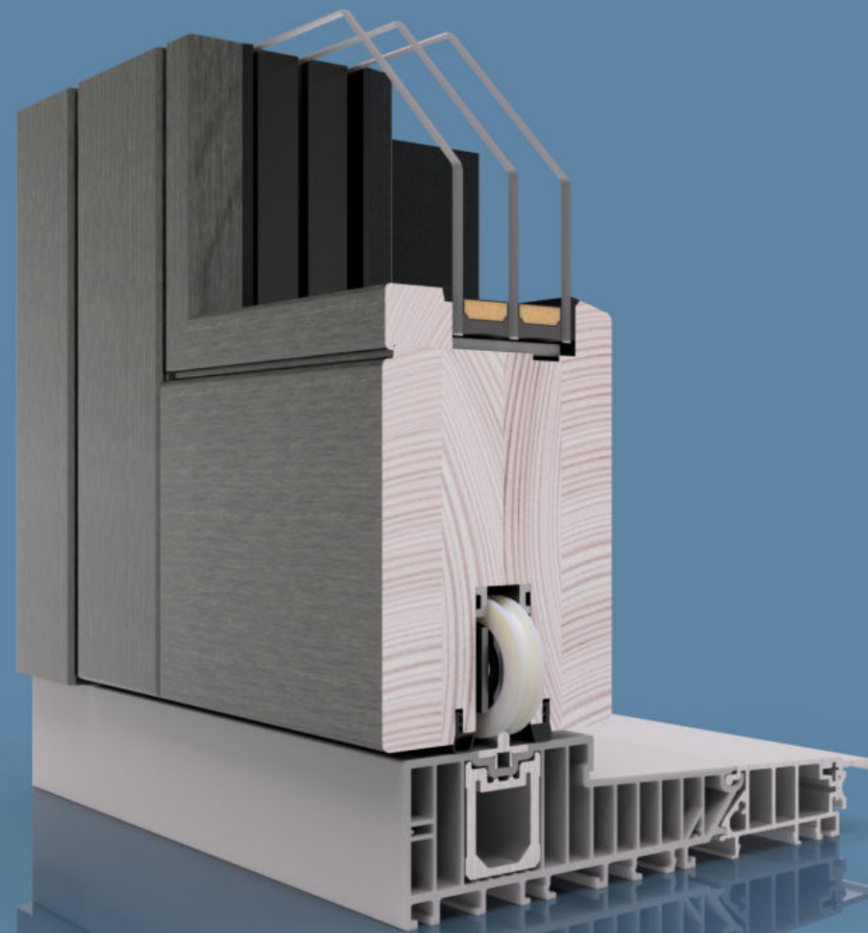

PATIO HST 68/80/92

Soft, Classic, Modern, Art, Old

Ciężkie drzwi podnosząco-przesuwne z drewna

SOFTline
IV WOOD 92 SS

CLASSICline
IV WOOD 92 CC

ARTline
IV WOOD 92 AA

MODERNline
IV WOOD 92 CM

OLDline
IVO WOOD 92 OO