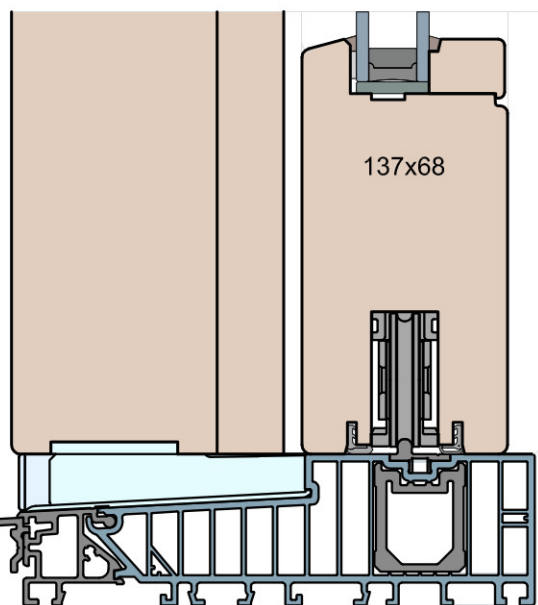

Ten rysunek stanowi własność © MS Okna i Drzwi Sp. z o.o. nieupowaznione użycie, dystrybucja lub kopiowanie bez zgody MS Okna i Drzwi Sp. z o.o. jest zabronione

Patio HST 68 Modern (HST WOOD 68 CM)

Patio HST 80 Modern (HST WOOD 80 CM)

Patio HST 92 Modern (HST WOOD 92 CM)

MS Okna i Drzwi

Wymiary [mm]		Oryginał rysunku					
Skala		Materiał:					
1:2		Drewno					
Tytuł:				A.S.	J.S.	07.12.2020	1
Patio HST 68, 80, 92 - ciężkie drzwi podnosząco-przesuwne z drewna				Rysował	Sprawdzał	Data	Wydanie
Porównanie profili: Modern - zestawienie grubości: 68, 80, 92mm.				Rysunek nr		STRONA	
				HST_WOOD_68(80,92)_CM_004			