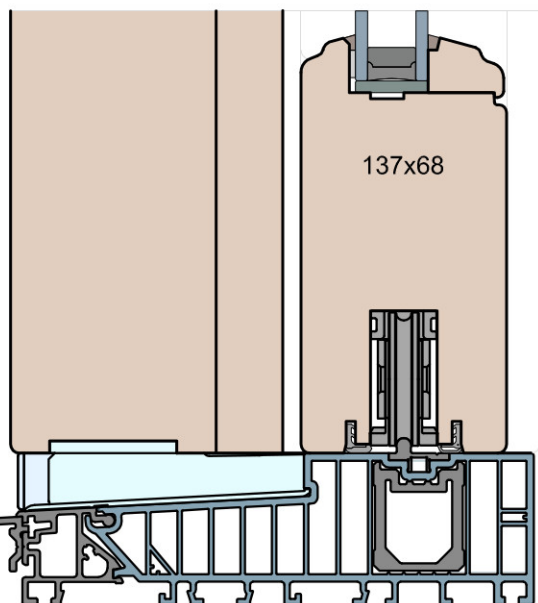

Ten rysunek stanowi własność © MS Okna i Drzwi Sp. z o.o. nieupowaznione użycie, dystrybucja lub kopiowanie bez zgody MS Okna i Drzwi Sp. z o.o. jest zabronione

Patio HST 68 Art (HST WOOD 68 AA)

Patio HST 80 Art (HST WOOD 80 AA)

Patio HST 92 Art (HST WOOD 92 AA)

MS Okna i Drzwi

Wymiary [mm]		Oryginał rysunku			
Skala		Materiał:			
1:2		Drewno			
Tytuł:		A.S.	J.S.	07.12.2020	1
Patio HST 68, 80, 92 - ciężkie drzwi podnosząco-przesuwne z drewna		Rysował	Sprawdzał	Data	Wydanie
Porównanie profili Art - zestawienie grubości: 68, 80, 92mm.		Rysunek nr			STRONA
		HST_WOOD_68(80,92)_AA_003			