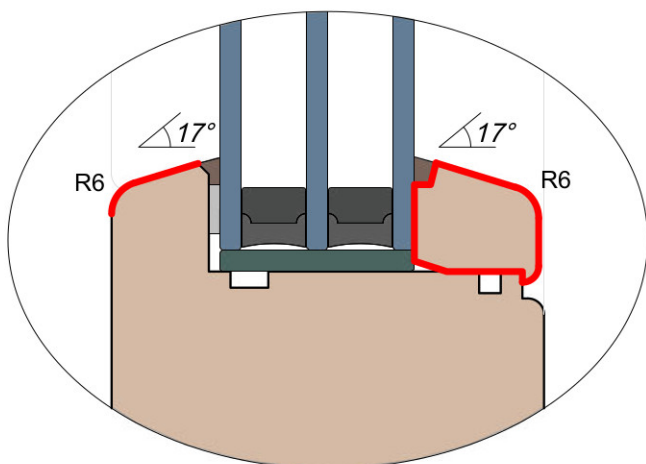

SOFTline
IV WOOD 80 SS