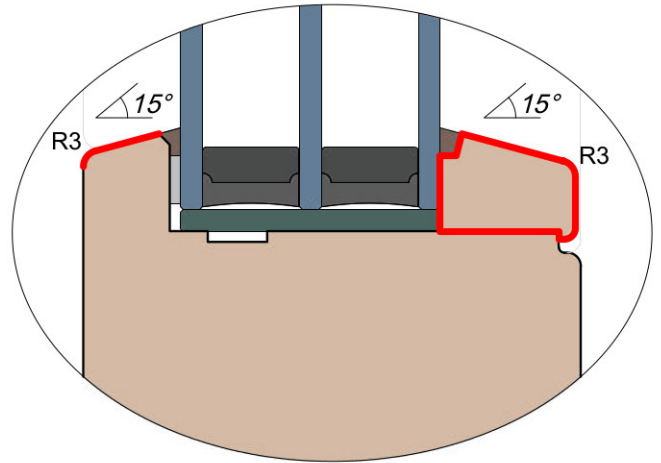

CLASSICline
IV WOOD 92 CC