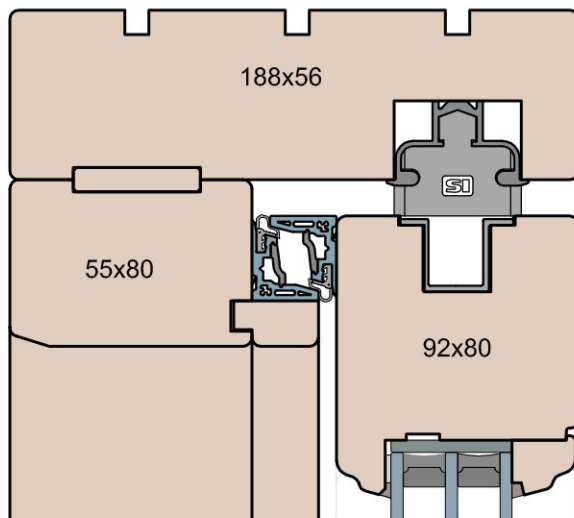

Patio HST 80 Art (HST WOOD 80 AA)