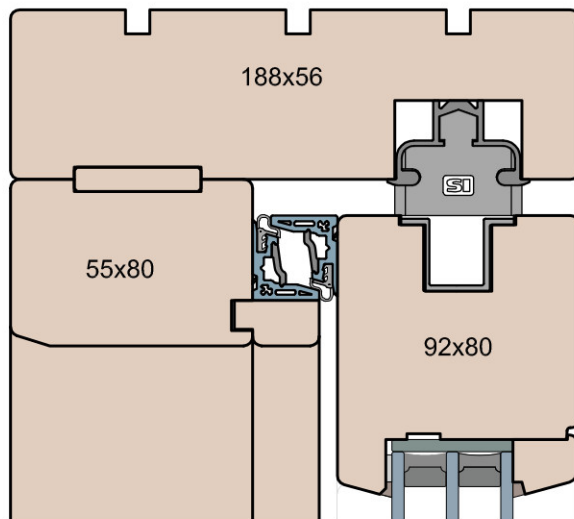

Patio HST 80 Classic (HST WOOD 80 CC)