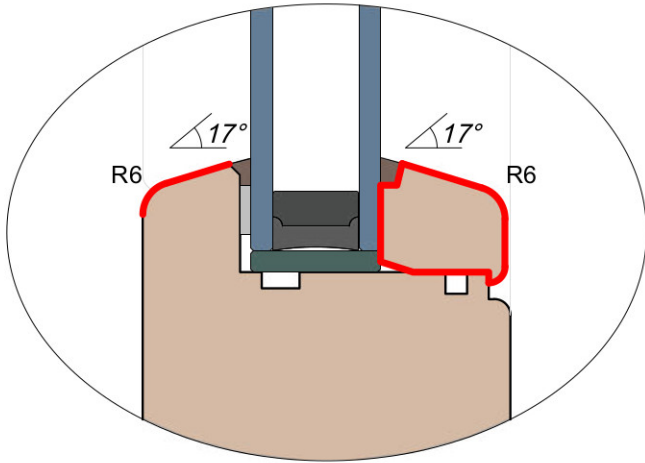

**SOFTline
IV WOOD 68 SS**