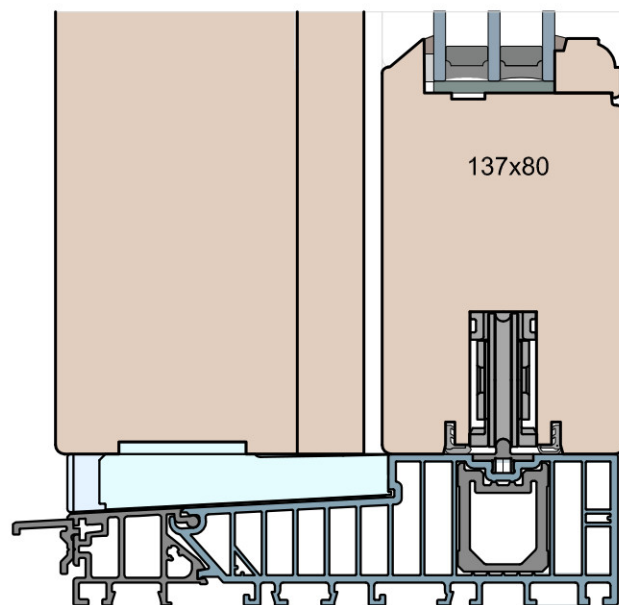

Patio HST 92 Art (HST WOOD 92 AA)

MS Okna i Drzwi

Wymiary [mm]		Oryginał rysunku			
Skala		Materiał:			
1:2		Drewno			
Tytuł:		A.S.	J.S.	07.12.2020	1
Patio HST 68, 80, 92 - ciężkie drzwi podnosząco-przesuwne z drewna		Rysował	Sprawdzał	Data	Wydanie
Porównanie profili Art - zestawienie grubości: 68, 80, 92mm.		Rysunek nr			STRONA
		HST_WOOD_68(80,92)_AA_003			

Ten rysunek stanowi własność © MS Okna i Drzwi Sp. z o.o. nieupowaznione użycie, dystrybucja lub kopiowanie bez zgody MS Okna i Drzwi Sp. z o.o. jest zabronione

Patio HST 68 Old (HST WOOD 68 OO)

Patio HST 80 Old (HST WOOD 80 OO)

Patio HST 92 Old (HST WOOD 92 OO)

MS Okna i Drzwi

Wymiary [mm]		Oryginał rysunku					
Skala		Materiał:					
1:2		Drewno					
Tytuł:				A.S.	J.S.	07.12.2020	1
Patio HST 68, 80, 92 - ciężkie drzwi podnosząco-przesuwne z drewna				Rysował	Sprawdzał	Data	Wydanie
Porównanie profili: Old - zestawienie grubości: 68, 80, 92mm.				Rysunek nr			STRONA
				HST_WOOD_68(80,92)_OO_005			