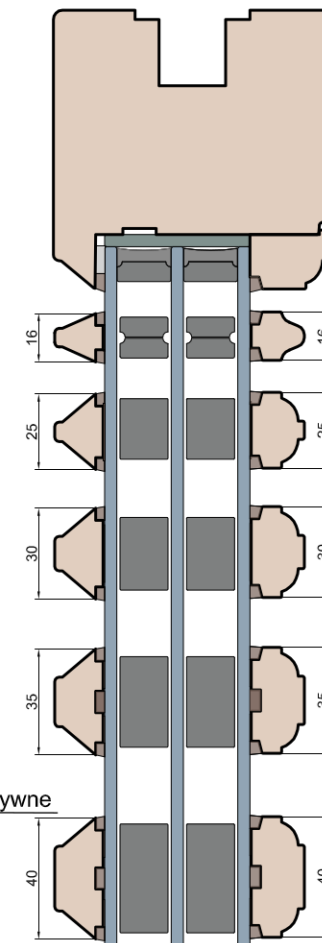

Szprosły

Dostępne opcje

Listwa przyszybowa

MS Okna i Drzwi

Wymiary [mm]		Oryginał rysunku					
Skala	1:2	Materiał: Drewno					
Tytuł:		A.S.	J.S.	04.12.2020	1		
Patio HST 92 - ciężkie drzwi podnosząco-przesuwne z drewna		Rysował	Sprawdzał	Data	Wydanie		
Zestawienie profili: Old - HST WOOD 92 00		Rysunek nr		STRONA		047	
		HST_WOOD_92_OO_003