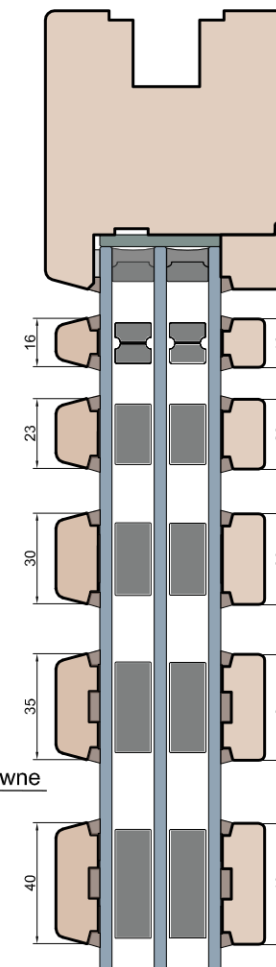

Szpros

Dostępne opcje

Listwa przyszybowa

MS Okna i Drzwi

Wymiary [mm]		Oryginał rysunku					
Skala		Materiał:					
		Drewno					
Tytuł:		A.S.	J.S.	03.12.2020	1		
Patio HST 80 - ciężkie drzwi podnosząco-przesuwne z drewna		Rysował	Sprawdzał	Data	Wydanie		
Zestawienie profili: Modern - HST WOOD 80 CM		Rysunek nr				STRONA	
		HST_WOOD_80_CM_003				008