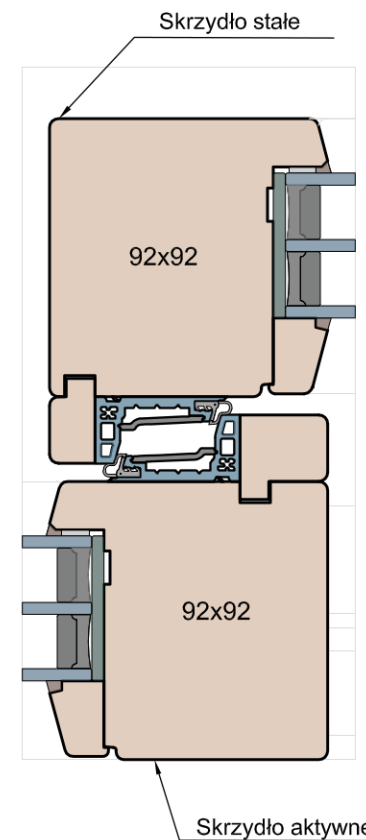

Ramiaki spotykające się

Słupek ruchomy

MS Okna i Drzwi

Wymiary [mm]		Oryginał rysunku			
Skala		Materiał: Drewno			
Tytuł:		A.S.	J.S.	03.12.2020	1
Patio HST 92 - ciężkie drzwi podnosząco-przesuwne z drewna		Rysował	Sprawdzał	Data	Wydanie
Zestawienie profili: Classic - HST WOOD 92 CC		Rysunek nr			STRONA
		HST_WOOD_92_CC_002			028