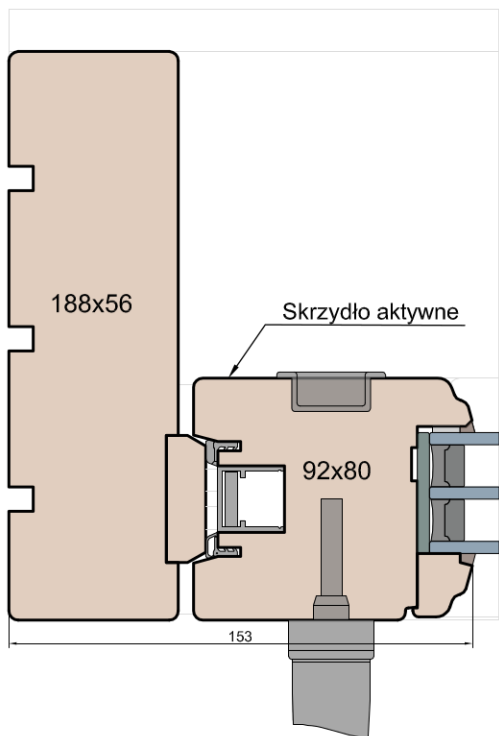

Stojak

Stojak

Ramiaki spotykające się

Szprosy

Dostępne opcje

Listwa przyszybowa

Ten rysunek stanowi własność © MS Okna i Drzwi Sp. z o.o. nieupoważnione użycie, dystrybucja lub kopiowanie bez zgody MS Okna i Drzwi Sp. z o.o. jest zabronione

MS Okna i Drzwi

Wymiary [mm]		Oryginał rysunku					
Skala		Materiał: Drewno					
Tytuł: Patio HST 80 - ciężkie drzwi podnosząco-przesuwne z drewna Zestawienie profili: Art - HST WOOD 80 AA		Rysował	J.S.	03.12.2020	1		
		Rysunek nr		Data		Wydanie	
		HST_WOOD_80_AA_003				STRONA 035