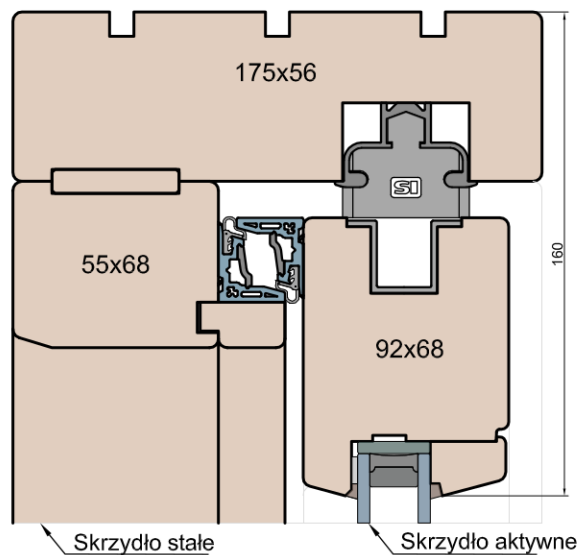

Nadproże

Słupek ruchomy