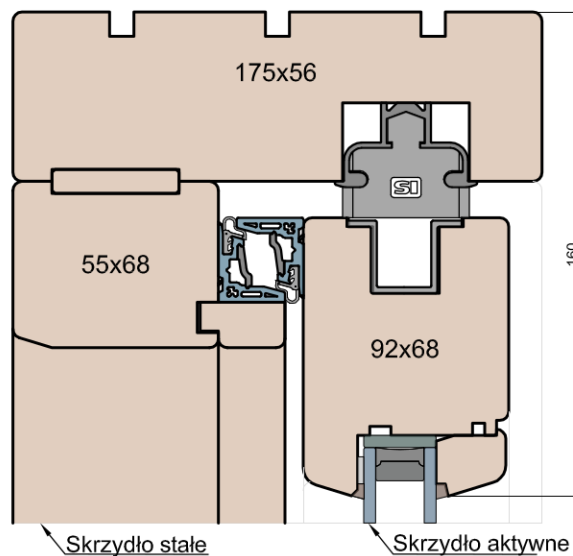

Nadproże

Skrzydło stałe

Skrzydło aktywne