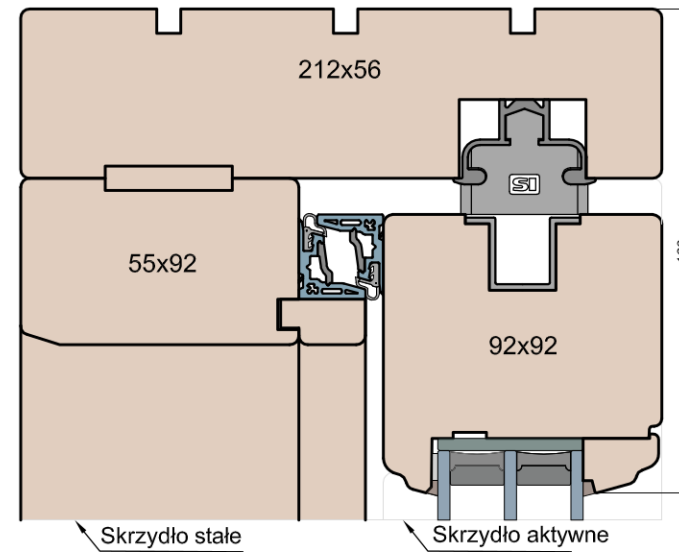

Próg

Nadproże

Ramiaki spotykające się

Słupek ruchomy

MS Okna i Drzwi

Wymiary [mm]		Oryginał rysunku					
Skala		Materiał:					
		Drewno					
Tytuł:		A.S.	J.S.	04.12.2020	1		
Patio HST 92 - ciężkie drzwi podnosząco-przesuwne z drewna		Rysował	Sprawdzał	Data	Wydanie		
Zestawienie profili: Art - HST WOOD 92 AA		Rysunek nr				STRONA	
		HST_WOOD_92_AA_002				037