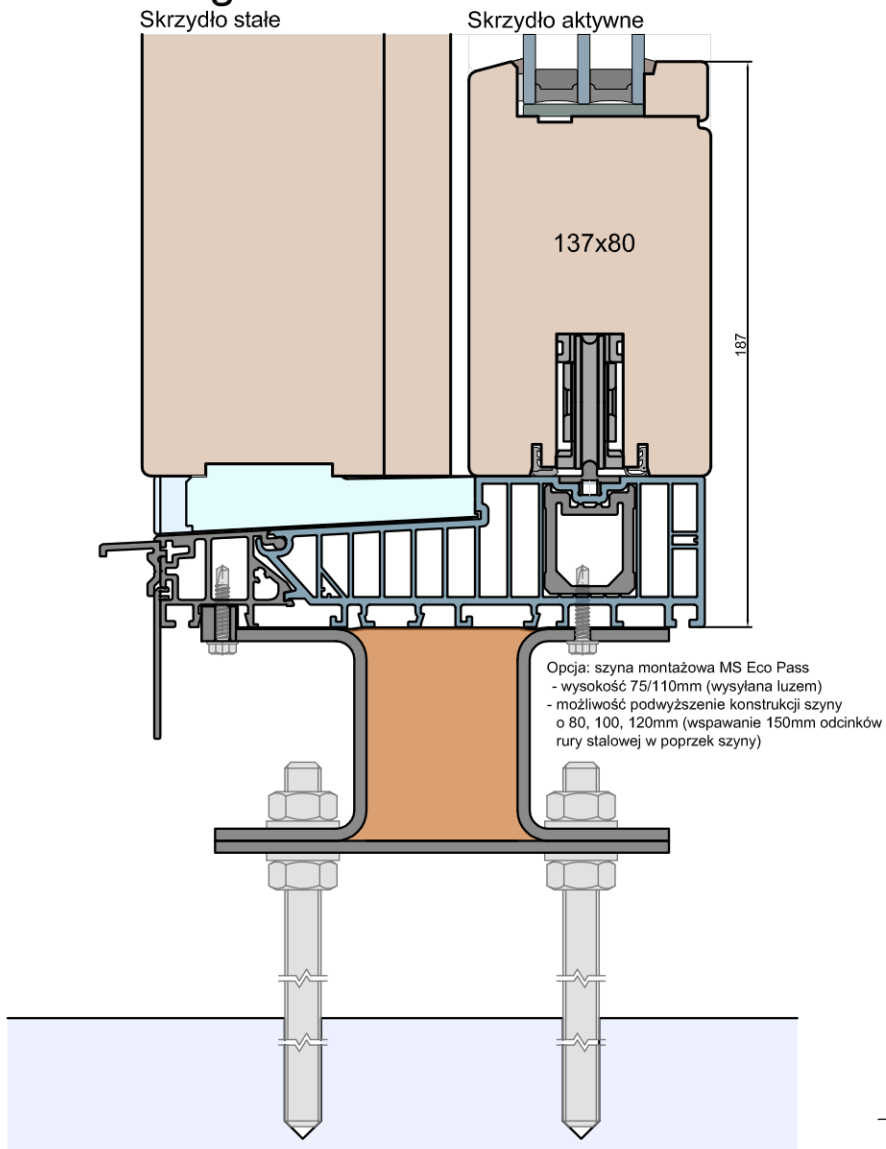

Próg

Nadproże