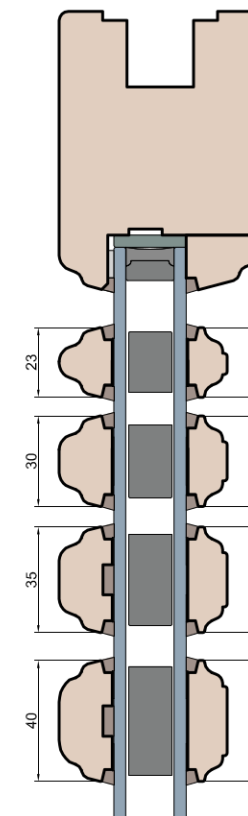

Szprosy

Dostępne opcje

Listwa przyszybowa

MS Okna i Drzwi

Wymiary [mm]		Oryginał rysunku					
Skala		Materiał: Drewno					
Tytuł:		A.S.	J.S.	03.12.2020	1		
Patio HST 68 - ciężkie drzwi podnosząco-przesuwne z drewna		Rysował	Sprawdzał	Data	Wydanie		
Zestawienie profili: Art - HST WOOD 68 AA		Rysunek nr		STRONA		032	
		HST_WOOD_68_AA_003