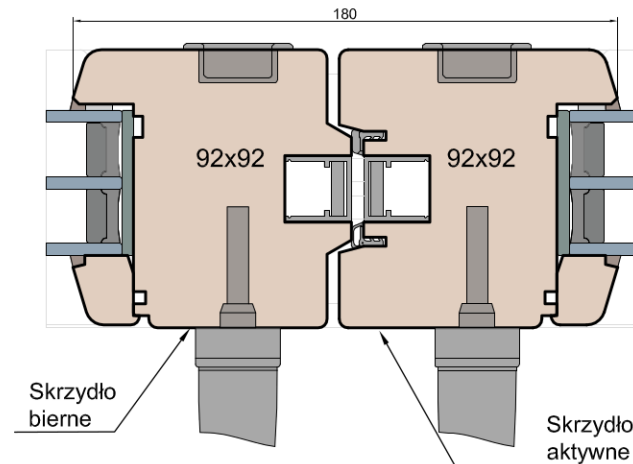

PATIO HST 92 SOFT

HST WOOD 92 SS

Próg

Nadproże

Słupek ruchomy

Ramiaki spotykające się

Ten rysunek stanowi własność © MS Okna i Drzwi Sp. z o.o. nieupoważnione użycie, dystrybucja lub kopiowanie bez zgody MS Okna i Drzwi Sp. z o.o. jest zabronione