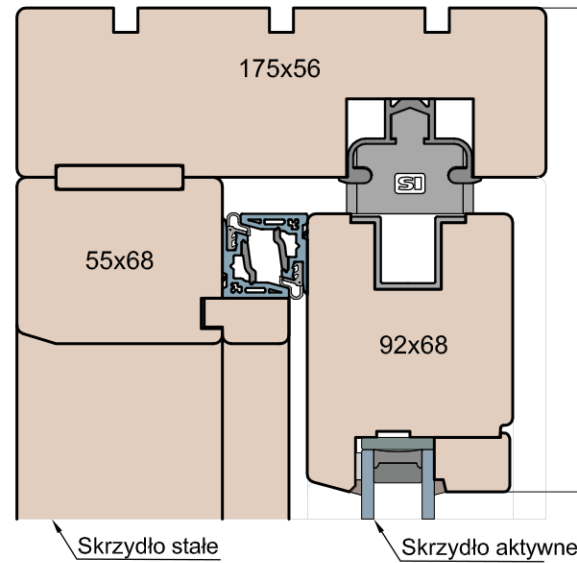

Nadproże

Słupek ruchomy