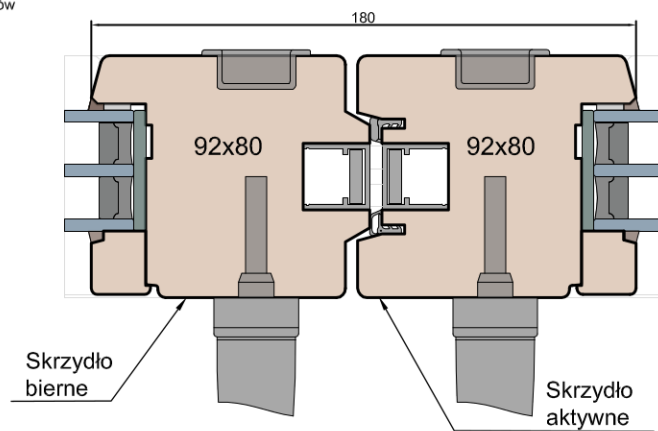

PATIO HST 80 MODERN

HST WOOD 80 CM

Próg

Nadproże

Słupek ruchomy

Ramiaki spotykające się

MS Okna i Drzwi

Wymiary [mm]		Oryginał rysunku					
Skala		Materiał:					
		Drewno					
Tytuł:		A.S.	J.S.	03.12.2020	1		
Patio HST 80 - ciężkie drzwi podnosząco-przesuwne z drewna		Rysował	Sprawdzał	Data	Wydanie		
Zestawienie profili: Modern - HST WOOD 80 CM		Rysunek nr		STRONA		007	
		HST_WOOD_80_CM_002					