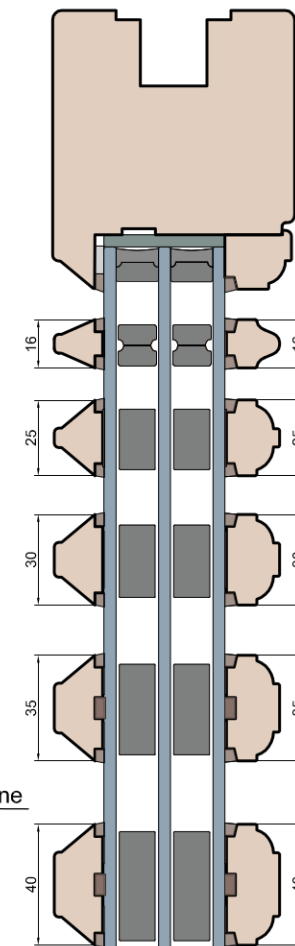

Szprosy

Dostępne opcje

Listwa przyszybowa

MS Okna i Drzwi

Wymiary [mm]		Oryginał rysunku					
Skala		Materiał:					
		Drewno					
Tytuł:		A.S.	J.S.	04.12.2020	1		
Patio HST 80 - ciężkie drzwi podnosząco-przesuwne z drewna		Rysował	Sprawdzał	Data	Wydanie		
Zestawienie profili: Old - HST WOOD 80 OO		Rysunek nr		STRONA		1	
		HST_WOOD_80_OO_003		044