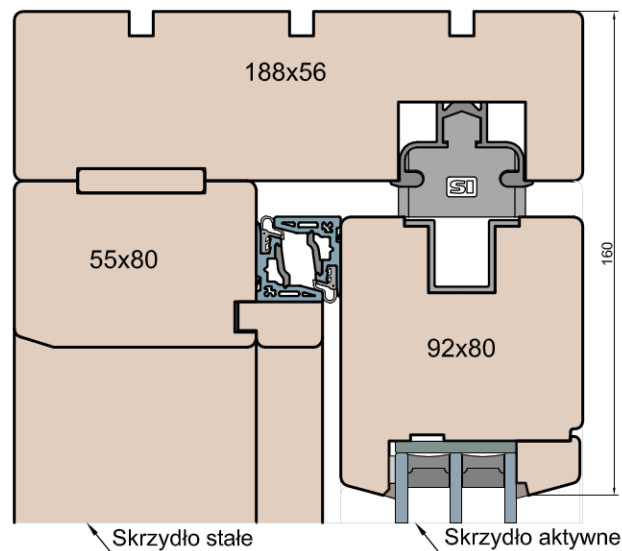

PATIO HST 80 CLASSIC

HST WOOD 80 CC

Ten rysunek stanowi własność © MS Okna i Drzwi Sp. z o.o. nieupoważnione użycie, dystrybucja lub kopiowanie bez zgody MS Okna i Drzwi Sp. z o.o. jest zabronione

Próg

Nadproże