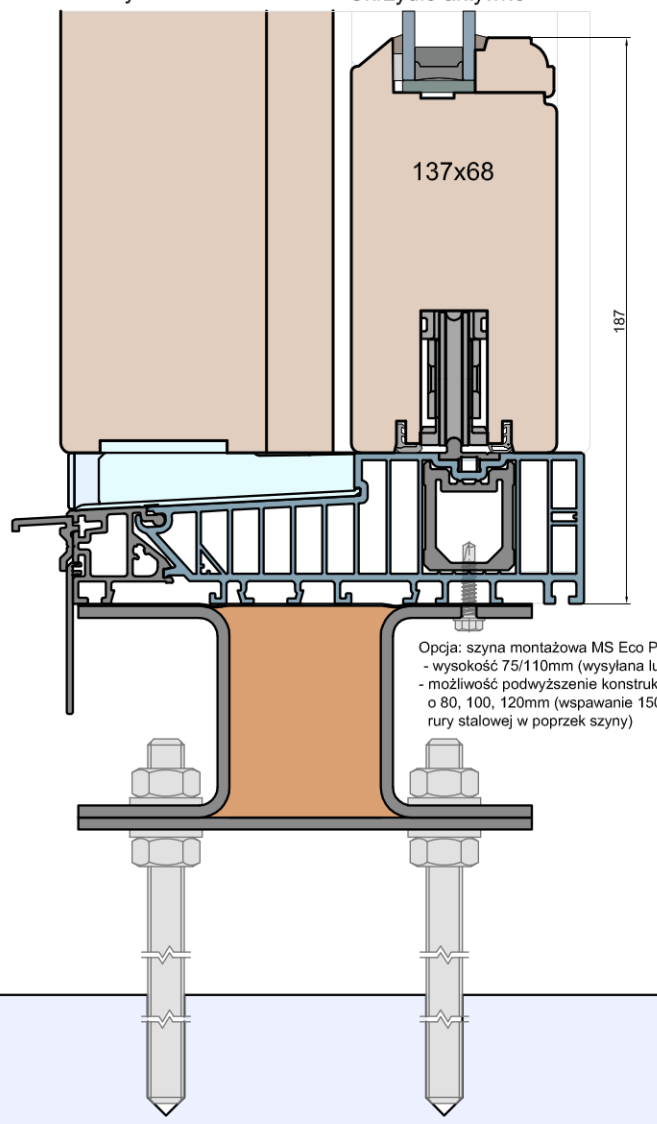

Próg

Skrzydło stałe

Skrzydło aktywne