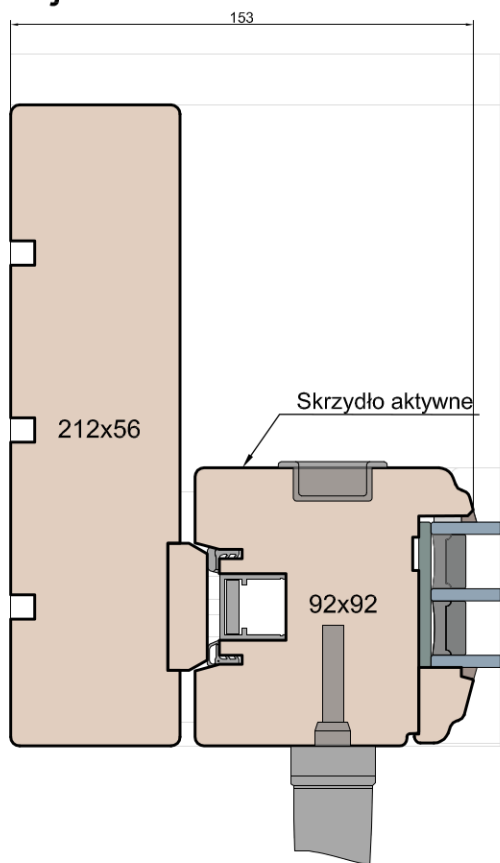

Ten rysunek stanowi własność © MS Okna i Drzwi Sp. z o.o. nieupowaznione użycie, dystrybucja lub kopiowanie bez zgody MS Okna i Drzwi Sp. z o.o. jest zabronione

Stojak