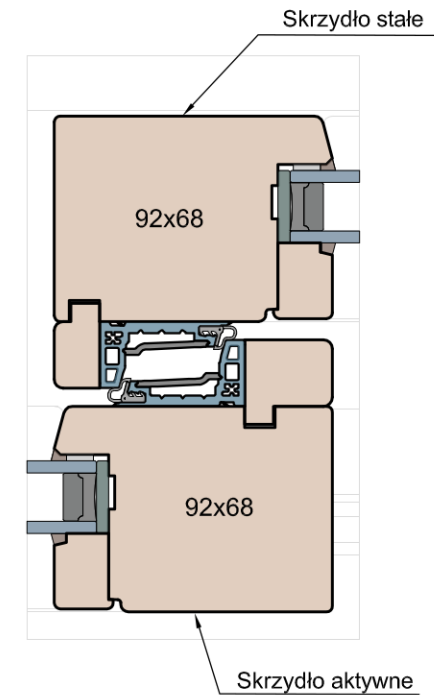

Ramiaki spotykające się

Ten rysunek stanowi własność © MS Okna i Drzwi Sp. z o.o. nieupoważnione użycie, dystrybucja lub kopiowanie bez zgody MS Okna i Drzwi Sp. z o.o. jest zabronione

MS Okna i Drzwi

Wymiary [mm]		Oryginał rysunku					
Skala		Materiał:					
		Drewno					
Tytuł:		A.S.	J.S.	03.12.2020	1		
Patio HST 68 - ciężkie drzwi podnosząco-przesuwne z drewna		Rysował	Sprawdzał	Data	Wydanie		
Zestawienie profili: Modern - HST WOOD 68 CM		Rysunek nr				STRONA	
		HST_WOOD_68_CM_002				004