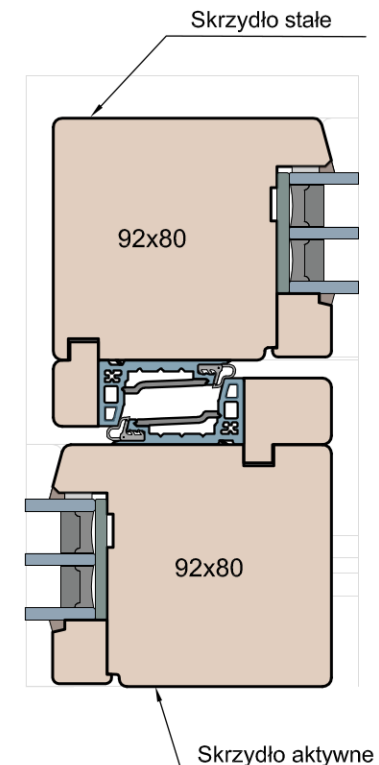

PATIO HST 80 MODERN

HST WOOD 80 CM

Próg

Nadproże

Słupek ruchomy

Ramiaki spotykające się

MS Okna i Drzwi

Wymiary [mm]		Oryginał rysunku					
Skala		Materiał:					
		Drewno					
Tytuł:		A.S.	J.S.	03.12.2020	1		
Patio HST 80 - ciężkie drzwi podnosząco-przesuwne z drewna		Rysował	Sprawdzał	Data	Wydanie		
Zestawienie profili: Modern - HST WOOD 80 CM		Rysunek nr		STRONA		007	
		HST_WOOD_80_CM_002					