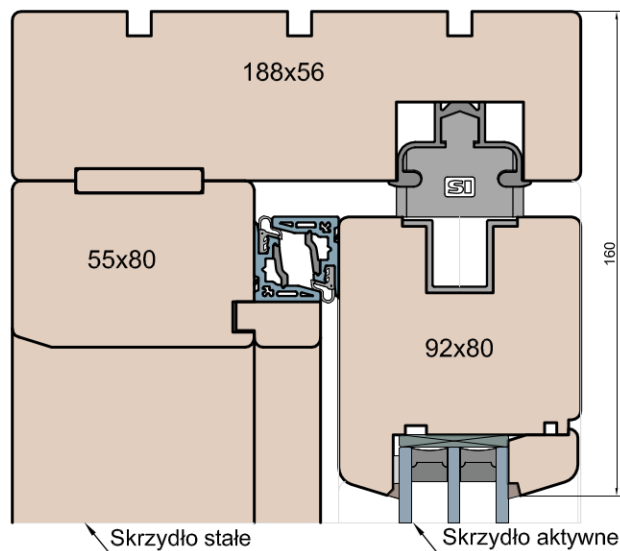

Ten rysunek stanowi własność © MS Okna i Drzwi Sp. z o.o. nieupoważnione użycie, dystrybucja lub kopiowanie bez zgody MS Okna i Drzwi Sp. z o.o. jest zabronione

Próg

Skrzydło stałe

Skrzydło aktywne

Opcja: szyna montażowa MS Eco Pass
- wysokość 75/110mm (wysyłana luzem)
- możliwość podwyższenie konstrukcji szyny o 80, 100, 120mm (wspawanie 150mm odcinków rury stalowej w poprzek szyny)

Nadproże

Słupek ruchomy

Ramiaki spotykające się

MS Okna i Drzwi

Wymiary [mm]		Oryginał rysunku					
Skala		Materiał:					
		Drewno					
Tytuł:		A.S.	J.S.	03.12.2020	1		
Patio HST 80 - ciężkie drzwi podnosząco-przesuwne z drewna		Rysował	Sprawdzał	Data	Wydanie		
Zestawienie profili: Soft - HST WOOD 80 SS		Rysunek nr			STRONA		
		HST_WOOD_80_SS_002			016