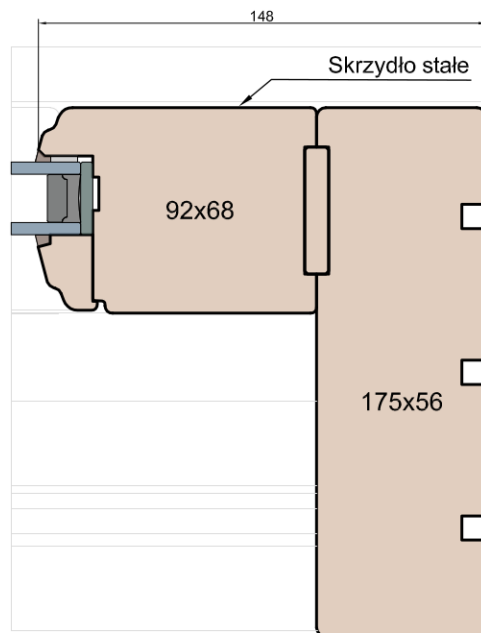

Stojak

Stojak

Ramiaki spotykające się

Szprosy

Dostępne opcje

Listwa przyszybowa

MS Okna i Drzwi

Wymiary [mm]		Oryginał rysunku					
Skala		Materiał: Drewno					
Tytuł:		A.S.	J.S.	03.12.2020	1		
Patio HST 68 - ciężkie drzwi podnosząco-przesuwne z drewna		Rysował	Sprawdzał	Data	Wydanie		
Zestawienie profili: Art - HST WOOD 68 AA		Rysunek nr		STRONA		032	
		HST_WOOD_68_AA_003