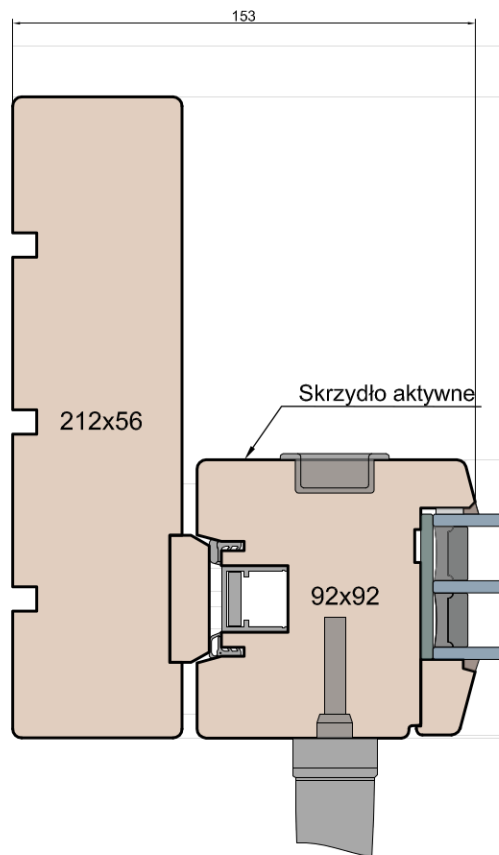

Stojak

Stojak

Ramiaki spotykające się

Szprosy

Dostępne opcje

Listwa przyszybowa

MS Okna i Drzwi

Wymiary [mm]		Oryginał rysunku					
Skala		Materiał:					
		Drewno					
Tytuł:		A.S.	J.S.	03.12.2020	1		
Patio HST 92 - ciężkie drzwi podnosząco-przesuwne z drewna		Rysował	Sprawdzał	Data	Wydanie		
Zestawienie profili: Classic - HST WOOD 92 CC		Rysunek nr		STRONA		029	
		HST_WOOD_92_CC_003