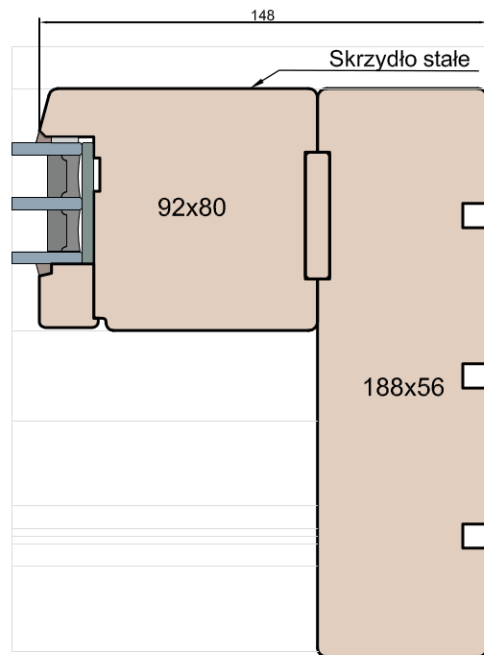

Ten rysunek stanowi własność © MS Okna i Drzwi Sp. z o.o. nieupowaznione użycie, dystrybucja lub kopiowanie bez zgody MS Okna i Drzwi Sp. z o.o. jest zabronione

Stojak

Stojak

Ramiaki spotykające się

Szpros

Dostępne opcje

Listwa przyszybowa

MS Okna i Drzwi

Wymiary [mm]		Oryginał rysunku					
Skala		Materiał:					
		Drewno					
Tytuł:		A.S.	J.S.	03.12.2020	1		
Patio HST 80 - ciężkie drzwi podnosząco-przesuwne z drewna		Rysował	Sprawdzał	Data	Wydanie		
Zestawienie profili: Modern - HST WOOD 80 CM		Rysunek nr				STRONA	
		HST_WOOD_80_CM_003				008