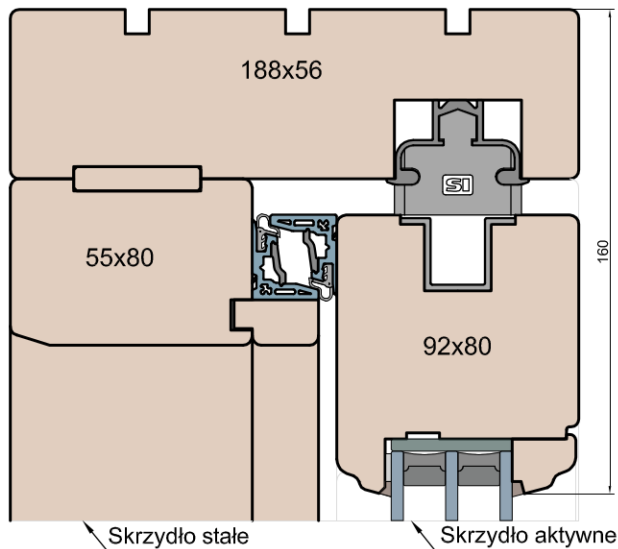

Próg

Skrzydło stałe

Skrzydło aktywne

Opcja: szyna montażowa MS Eco Pass
- wysokość 75/110mm (wysyłana luzem)
- możliwość podwyższenie konstrukcji szyny o 80, 100, 120mm (wspawanie 150mm odcinków rury stalowej w poprzek szyny)

Nadproże

Słupek ruchomy

Ramiaki spotykające się

MS Okna i Drzwi

Wymiary [mm]		Oryginał rysunku					
Skala		Materiał:					
		Drewno					
Tytuł:		A.S.	J.S.	03.12.2020	1		
Patio HST 80 - ciężkie drzwi podnosząco-przesuwne z drewna		Rysował	Sprawdzał	Data	Wydanie		
Zestawienie profili: Art - HST WOOD 80 AA		Rysunek nr				STRONA	
		HST_WOOD_80_AA_002				034