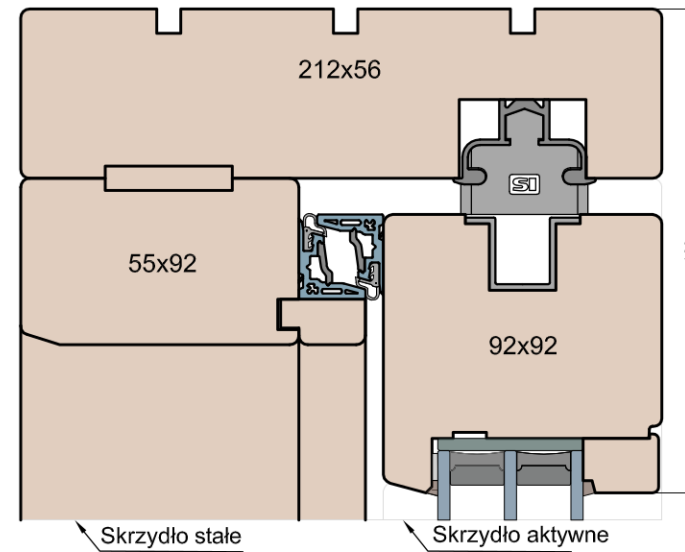

Próg

Nadproże

Ramiaki spotykające się

Słupek ruchomy

MS Okna i Drzwi

Wymiary [mm]		Material: Drewno					
Skala							
Tytuł:		A.S.	J.S.	03.12.2020	1		
Patio HST 92 - ciężkie drzwi podnosząco-przesuwne z drewna		Rysował	Sprawdzał	Data	Wydanie		
Zestawienie profili: Modern - HST WOOD 92 CM		Rysunek nr		STRONA		010	
		HST_WOOD_92_CM_002