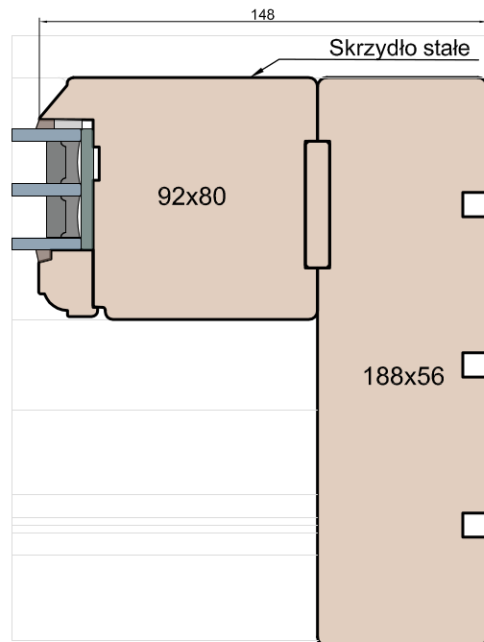

Ten rysunek stanowi własność © MS Okna i Drzwi Sp. z o.o. nieupowaznione użycie, dystrybucja lub kopiowanie bez zgody MS Okna i Drzwi Sp. z o.o. jest zabronione

Stojak

Stojak

Ramiaki spotykające się

Szprosy

Dostępne opcje

Listwa przyszybowa

MS Okna i Drzwi

Wymiary [mm]		Oryginał rysunku					
Skala		Materiał:					
		Drewno					
Tytuł:		A.S.	J.S.	04.12.2020	1		
Patio HST 80 - ciężkie drzwi podnosząco-przesuwne z drewna		Rysował	Sprawdzał	Data	Wydanie		
Zestawienie profili: Old - HST WOOD 80 OO		Rysunek nr		STRONA		1	
		HST_WOOD_80_OO_003		044