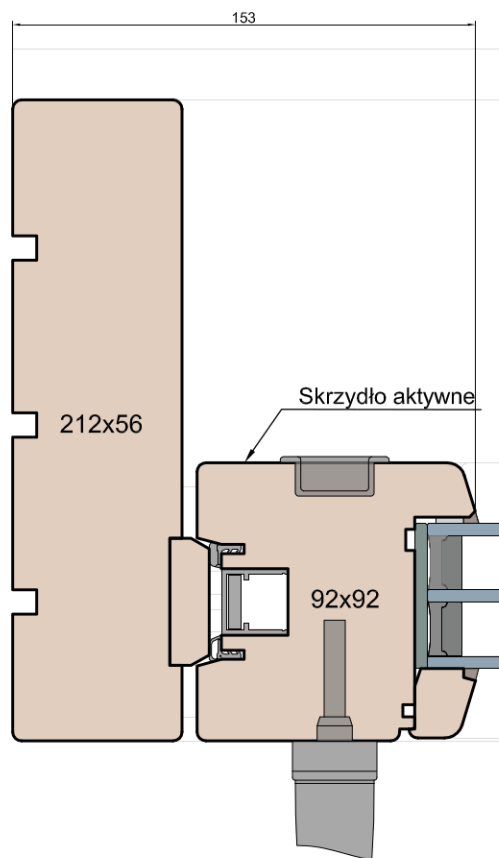

Ten rysunek stanowi własność © MS Okna i Drzwi Sp. z o.o. nieupoważnione użycie, dystrybucja lub kopiowanie bez zgody MS Okna i Drzwi Sp. z o.o. jest zabronione

Stojak