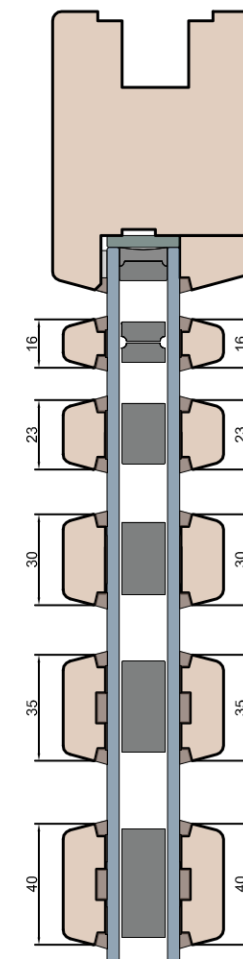

MS Okna i Drzwi

Wymiary [mm]		Oryginał rysunku - rozmiar A4 (210 x 297)			
Skala	1:2	Materiał: Drewno			
Tytuł:		Rysował		J.S.	
Patio HST - ciężkie drzwi podnosząco-przesuwne z drewna		Sprawdzał		05.12.2020	
Zestawienie schematów		Data		1	
		Rysunek nr		STRONA	
		HST_WOOD_Schem_001		002	

Stojak

Stojak

Ramiaki spotykające się

Szprosy

Dostępne opcje

Listwa przyszybowa

Ten rysunek stanowi własność © MS Okna i Drzwi Sp. z o.o. nieupoważnione użycie, dystrybucja lub kopiowanie bez zgody MS Okna i Drzwi Sp. z o.o. jest zabronione