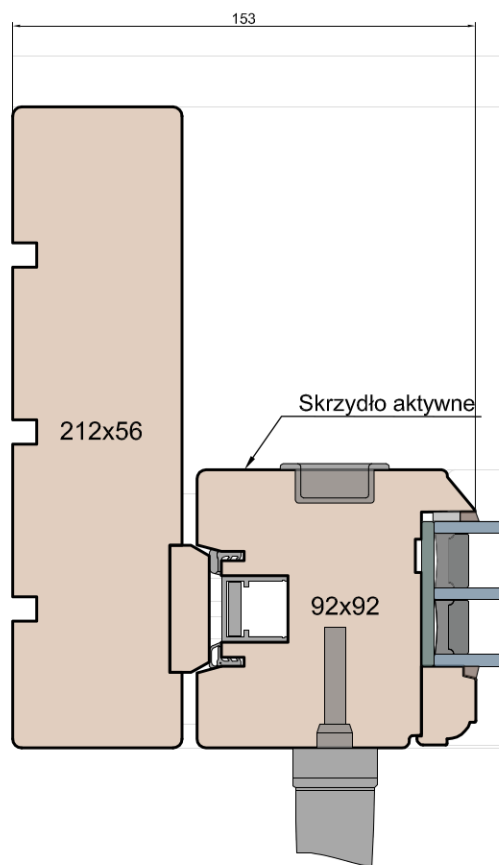

Stojak

Stojak

Ramiaki spotykające się

Szprosły

Dostępne opcje

Listwa przyszybowa

MS Okna i Drzwi

Wymiary [mm]		Oryginał rysunku					
Skala	1:2	Materiał: Drewno					
Tytuł:		A.S.	J.S.	04.12.2020	1		
Patio HST 92 - ciężkie drzwi podnosząco-przesuwne z drewna		Rysował	Sprawdzał	Data	Wydanie		
Zestawienie profili: Old - HST WOOD 92 00		Rysunek nr		STRONA		047	
		HST_WOOD_92_OO_003