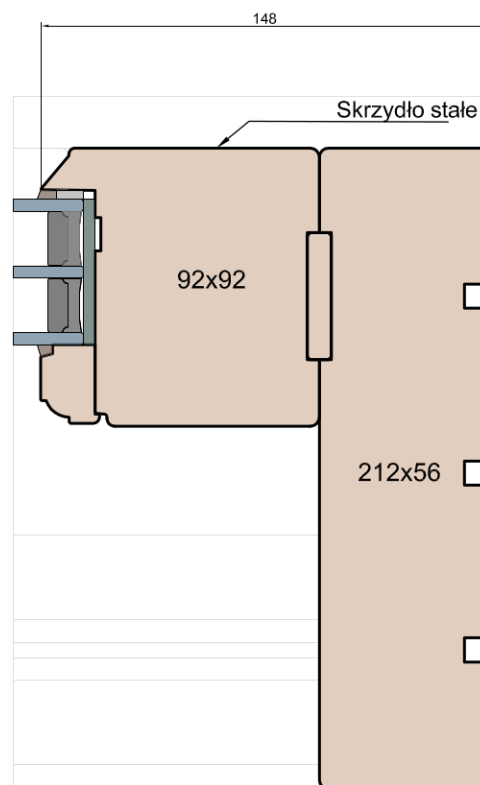

Stojak

Stojak

Ramiaki spotykające się

Szprosły

Dostępne opcje

Listwa przyszybowa

MS Okna i Drzwi

Wymiary [mm]		Oryginał rysunku					
Skala	1:2	Materiał: Drewno					
Tytuł:		A.S.	J.S.	04.12.2020	1		
Patio HST 92 - ciężkie drzwi podnosząco-przesuwne z drewna		Rysował	Sprawdzał	Data	Wydanie		
Zestawienie profili: Old - HST WOOD 92 00		Rysunek nr		STRONA		047	
		HST_WOOD_92_OO_003