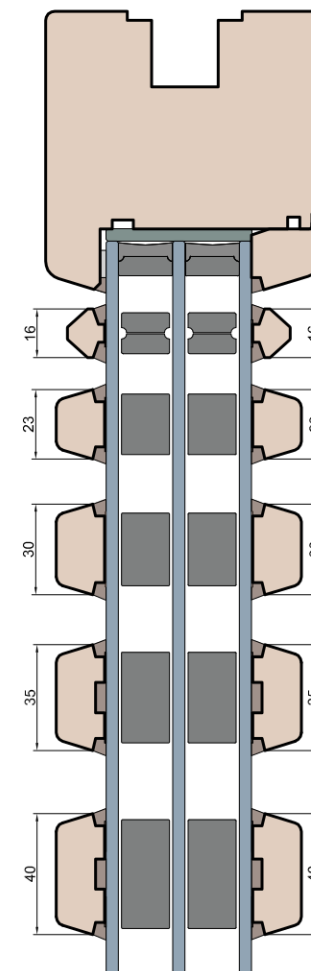

Szprosy

Dostępne opcje

Listwa przyszybowa

MS Okna i Drzwi

Wymiary [mm]		Oryginał rysunku					
Skala		Materiał:					
		Drewno					
Tytuł:		A.S.	J.S.	03.12.2020	1		
Patio HST 92 - ciężkie drzwi podnosząco-przesuwne z drewna		Rysował	Sprawdzał	Data	Wydanie		
Zestawienie profili: Soft - HST WOOD 92 SS		Rysunek nr				STRONA	
		HST_WOOD_92_SS_002				020