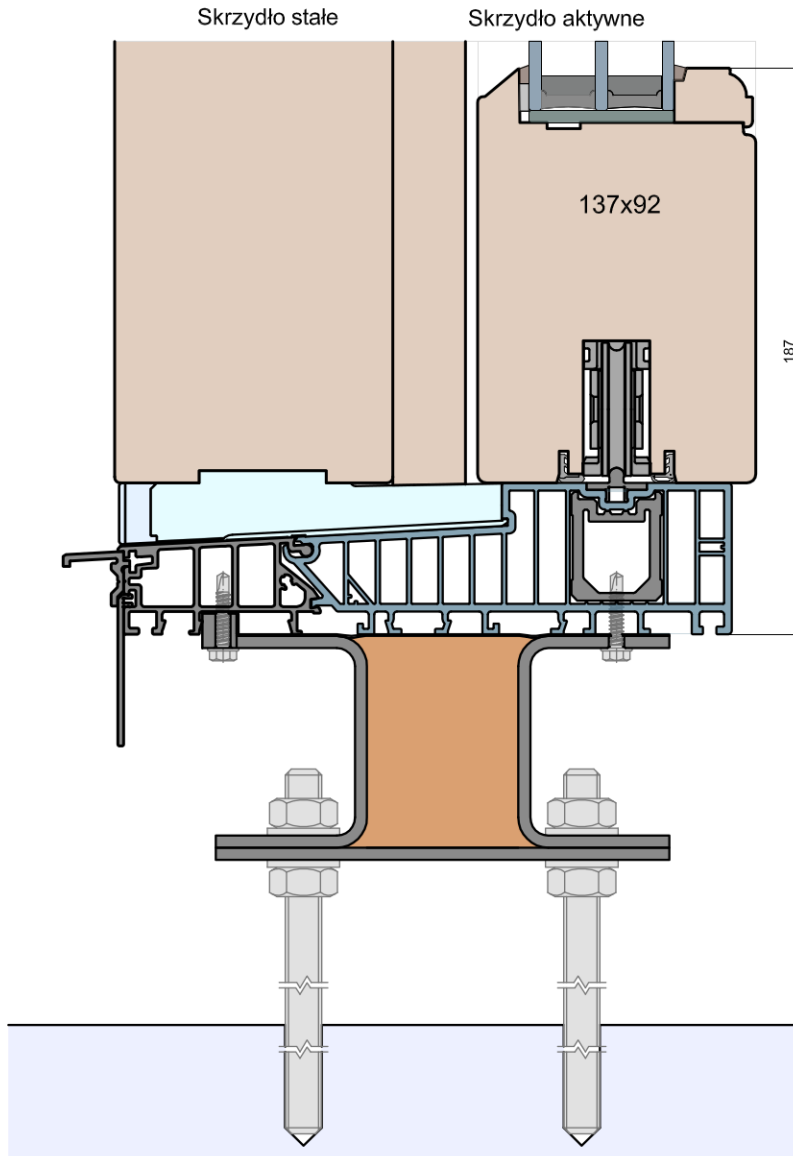

Próg

Nadproże

Ramiaki spotykające się

Słupek ruchomy

Ten rysunek stanowi własność © MS Okna i Drzwi Sp. z o.o. nieupowaznione użycie, dystrybucja lub kopiowanie bez zgody MS Okna i Drzwi Sp. z o.o. jest zabronione

MS Okna i Drzwi

Wymiary [mm]		Oryginał rysunku					
Skala	1:2	Materiał: Drewno					
Tytuł:		A.S.	J.S.	04.12.2020	1		
Patio HST 92 - ciężkie drzwi podnosząco-przesuwne z drewna		Rysował	Sprawdzał	Data	Wydanie		
Zestawienie profili: Old - HST WOOD 92 OO		Rysunek nr		STRONA		046	
		HST_WOOD_92_OO_002