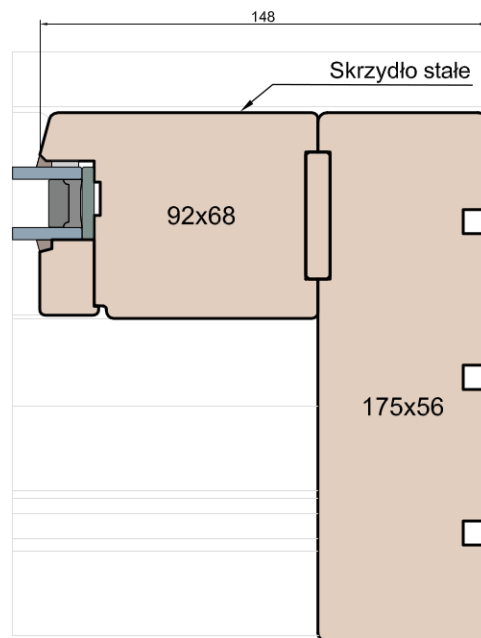

Ten rysunek stanowi własność © MS Okna i Drzwi Sp. z o.o. nieupoważnione użycie, dystrybucja lub kopiowanie bez zgody MS Okna i Drzwi Sp. z o.o. jest zabronione

Stojak

Stojak

Ramiaki spotykające się

Szprosy

Dostępne opcje

Listwa przyszybowa

MS Okna i Drzwi

Wymiary [mm]		Oryginał rysunku					
Skala		Materiał:					
		Drewno					
Tytuł:		A.S.	J.S.	03.12.2020	1		
Patio HST 68 - ciężkie drzwi podnosząco-przesuwne z drewna		Rysował	Sprawdzał	Data	Wydanie		
Zestawienie profili: Modern - HST WOOD 68 CM		Rysunek nr					
		HST_WOOD_68_CM_003					STRONA
							005