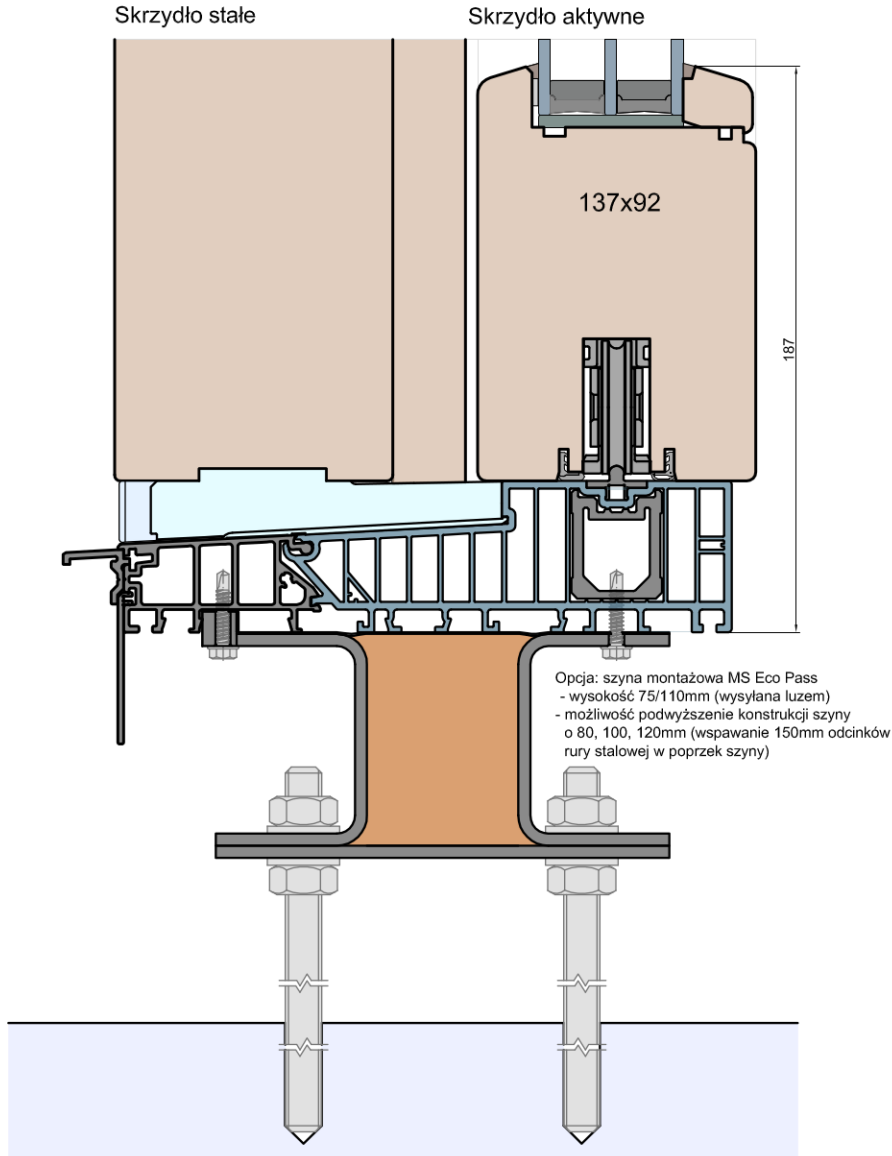

Próg

Nadproże

Słupek ruchomy

Ramiaki spotykające się

Ten rysunek stanowi własność © MS Okna i Drzwi Sp. z o.o. nieupoważnione użycie, dystrybucja lub kopiowanie bez zgody MS Okna i Drzwi Sp. z o.o. jest zabronione

MS Okna i Drzwi

Wymiary [mm]		Oryginał rysunku			
Skala		Materiał: Drewno			
Tytuł:		A.S.	J.S.	03.12.2020	1
Patio HST 92 - ciężkie drzwi podnosząco-przesuwne z drewna		Rysował	Sprawdzał	Data	Wydanie
Zestawienie profili: Soft - HST WOOD 92 SS		Rysunek nr			STRONA
		HST_WOOD_92_SS_002			019