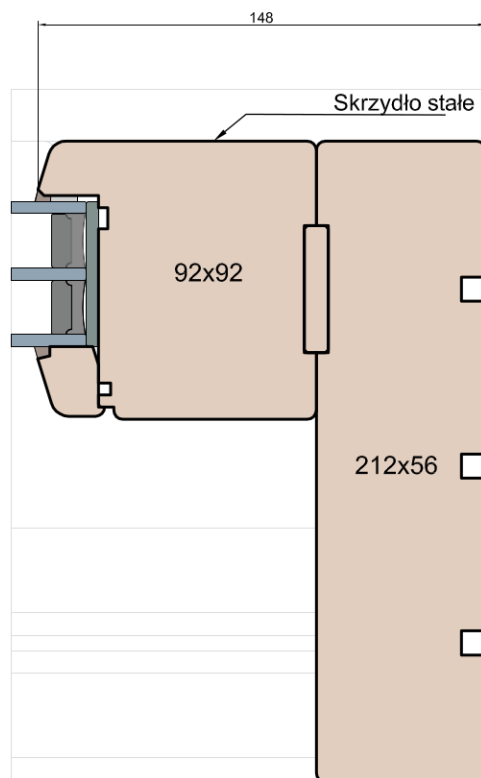

Ten rysunek stanowi własność © MS Okna i Drzwi Sp. z o.o. nieupoważnione użycie, dystrybucja lub kopiowanie bez zgody MS Okna i Drzwi Sp. z o.o. jest zabronione

Stojak

Stojak

Ramiaki spotykające się

Szprosy

Dostępne opcje

Listwa przyszybowa

MS Okna i Drzwi

Wymiary [mm]		Oryginał rysunku					
Skala		Materiał:					
		Drewno					
Tytuł:		A.S.	J.S.	03.12.2020	1		
Patio HST 92 - ciężkie drzwi podnosząco-przesuwne z drewna		Rysował	Sprawdzał	Data	Wydanie		
Zestawienie profili: Soft - HST WOOD 92 SS		Rysunek nr				STRONA	
		HST_WOOD_92_SS_002				020