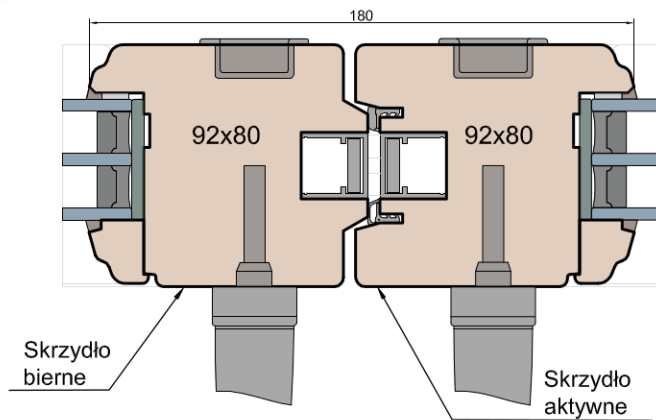

Słupek ruchomy