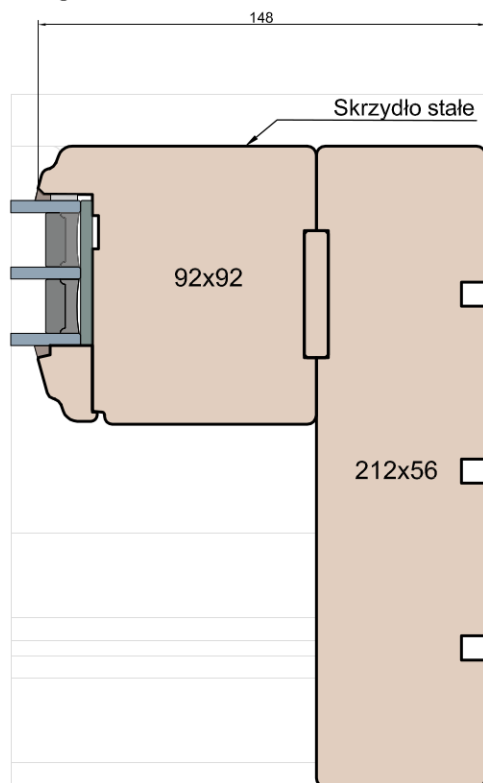

Ten rysunek stanowi własność © MS Okna i Drzwi Sp. z o.o. nieupowaznione użycie, dystrybucja lub kopiowanie bez zgody MS Okna i Drzwi Sp. z o.o. jest zabronione

Stojak

Stojak

Ramiaki spotykające się

Szprosy

Dostępne opcje

Listwa przyszybowa

MS Okna i Drzwi

Wymiary [mm]		Oryginał rysunku			
Skala		Materiał: Drewno			
Tytuł:		A.S.	J.S.	04.12.2020	1
Patio HST 92 - ciężkie drzwi podnosząco-przesuwne z drewna		Rysował	Sprawdzał	Data	Wydanie
Zestawienie profili: Art - HST WOOD 92 AA		Rysunek nr			STRONA
		HST_WOOD_92_AA_003			038