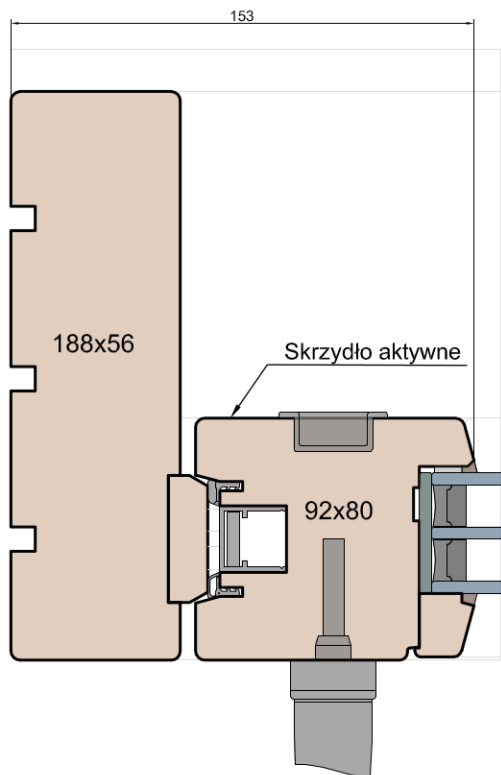

Ten rysunek stanowi własność © MS Okna i Drzwi Sp. z o.o. nieupoważnione użycie, dystrybucja lub kopiowanie bez zgody MS Okna i Drzwi Sp. z o.o. jest zabronione

Stojak