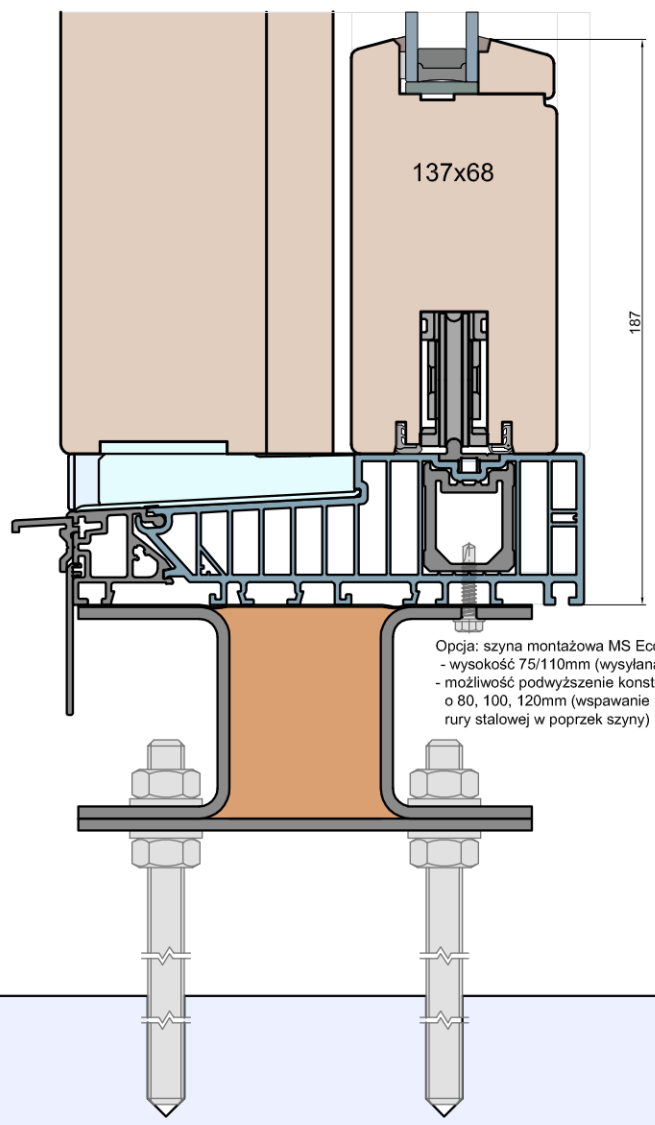

Skrzydło aktywne

Opcja: szyna montażowa MS Eco Pass
 - wysokość 75/110mm (wysyłana luzem)
 - możliwość podwyższenia konstrukcji szyny
 o 80, 100, 120mm (wspawanie 150mm odcinków
 rury stalowej w poprzek szyny)