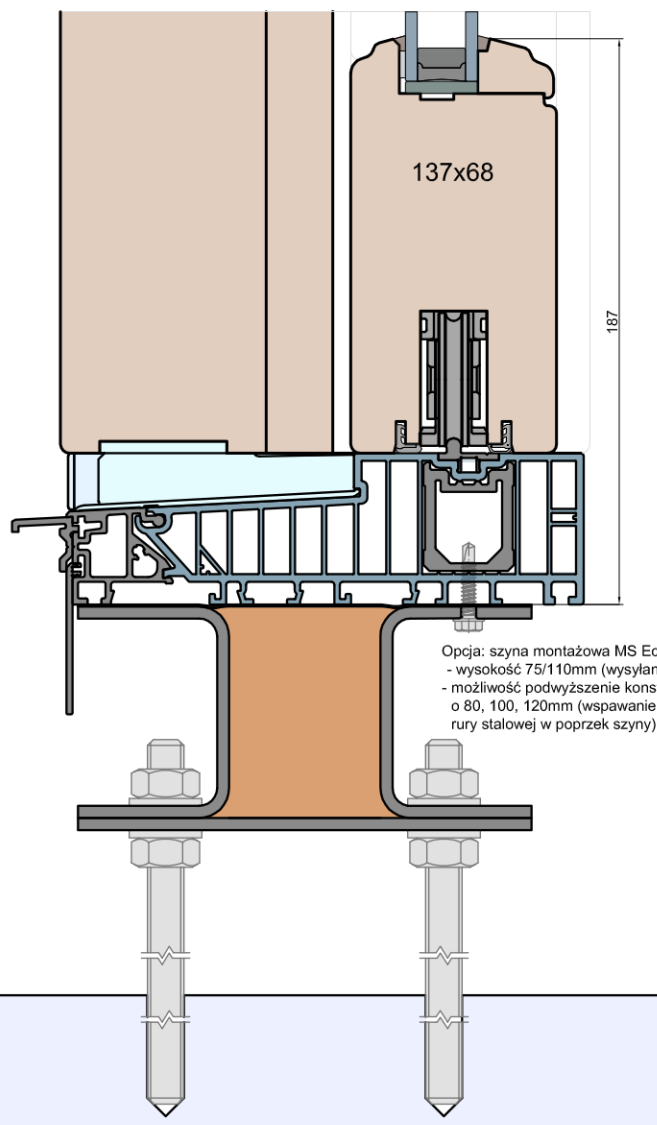

Próg

Skrzydło stałe

Skrzydło aktywne

Opcja: szyna montażowa MS Eco Pass
- wysokość 75/110mm (wysyłana luzem)
- możliwość podwyższenie konstrukcji szyny o 80, 100, 120mm (wspawanie 150mm odcinków rury stalowej w poprzek szyny)