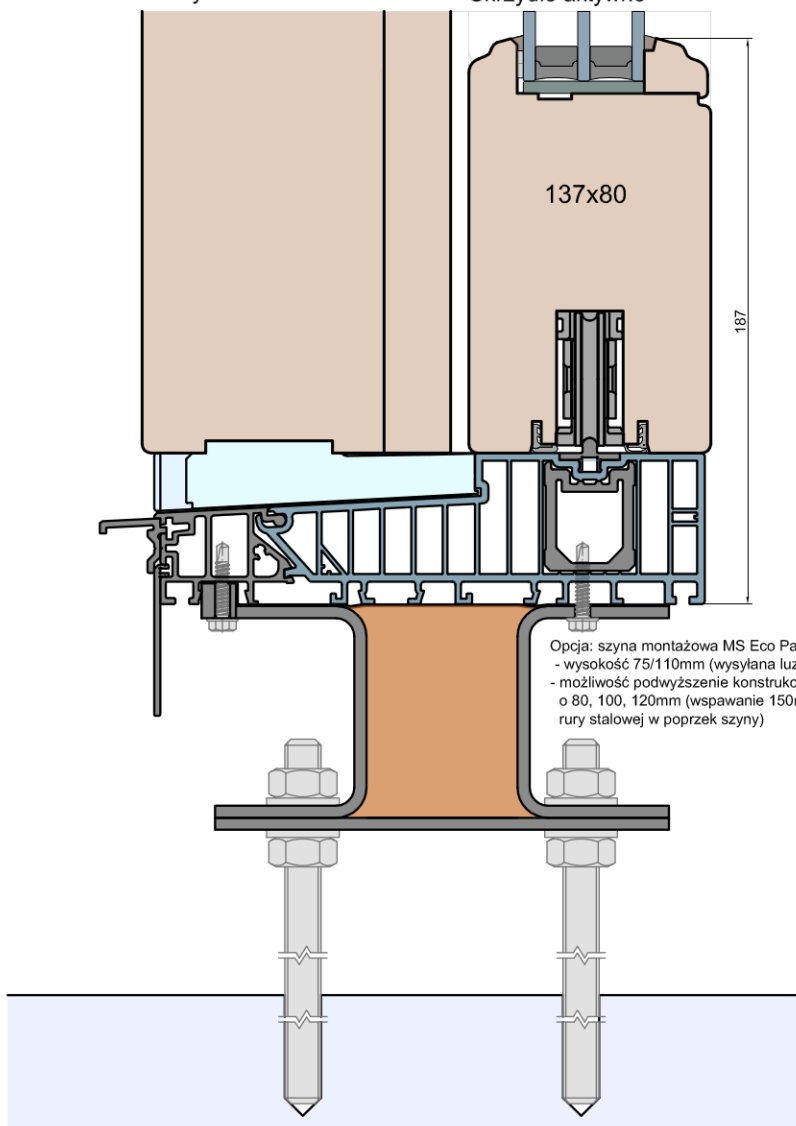

Próg

Skrzydło stałe

Skrzydło aktywne

Opcja: szyna montażowa MS Eco Pass
- wysokość 75/110mm (wysyłana luzem)
- możliwość podwyższenie konstrukcji szyny o 80, 100, 120mm (wspawanie 150mm odcinków rury stalowej w poprzek szyny)