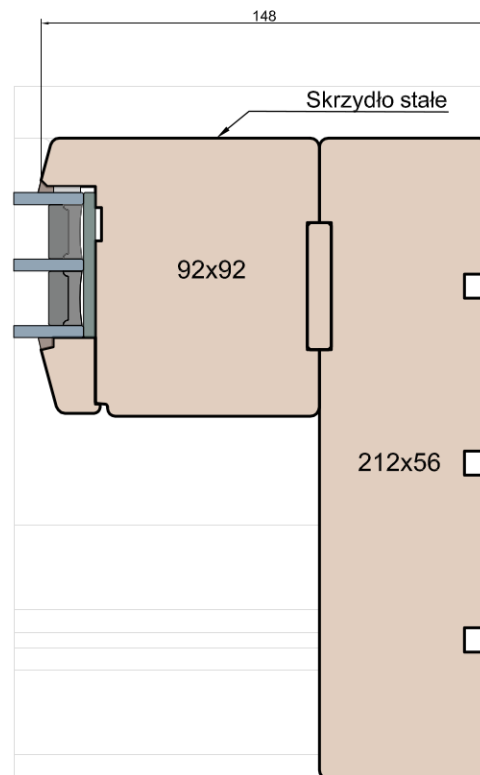

Stojak

Stojak

Ramiaki spotykające się

Szprosy

Dostępne opcje

Listwa przyszybowa

MS Okna i Drzwi

Wymiary [mm]		Oryginał rysunku					
Skala		Materiał:					
		Drewno					
Tytuł:		A.S.	J.S.	03.12.2020	1		
Patio HST 92 - ciężkie drzwi podnosząco-przesuwne z drewna		Rysował	Sprawdzał	Data	Wydanie		
Zestawienie profili: Classic - HST WOOD 92 CC		Rysunek nr		STRONA		029	
		HST_WOOD_92_CC_003