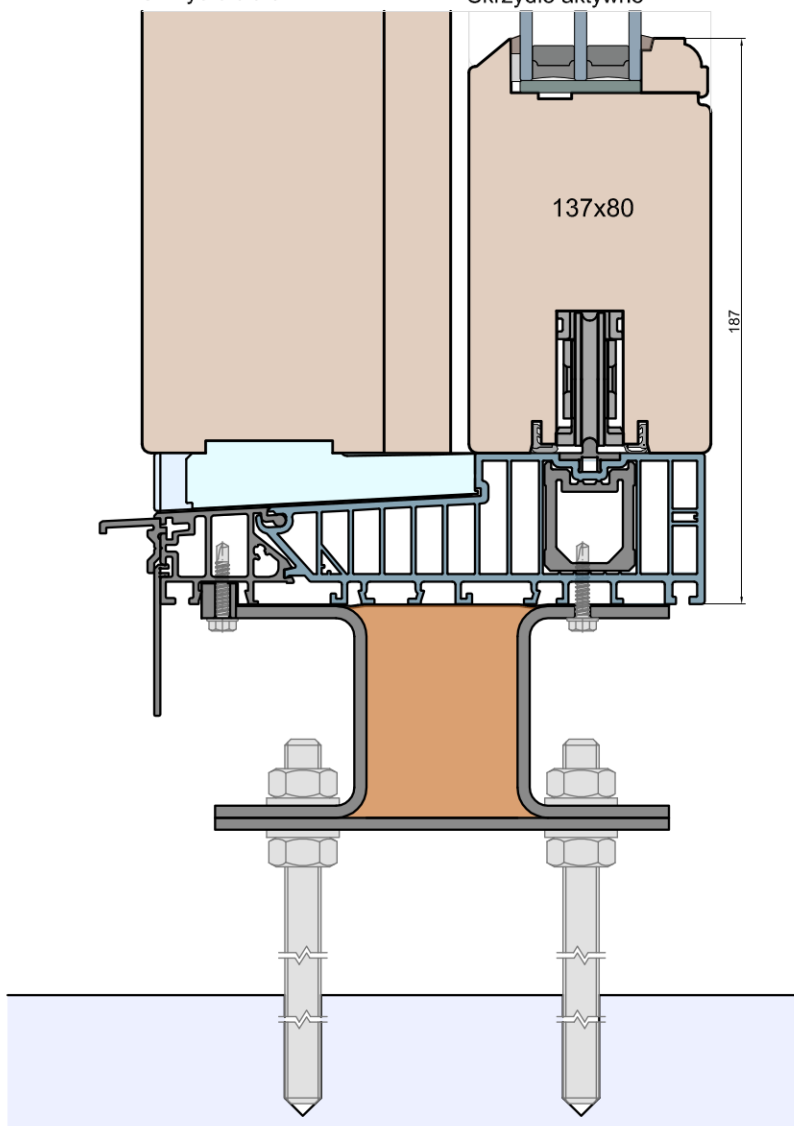

Próg

Skrzydło stałe

Skrzydło aktywne