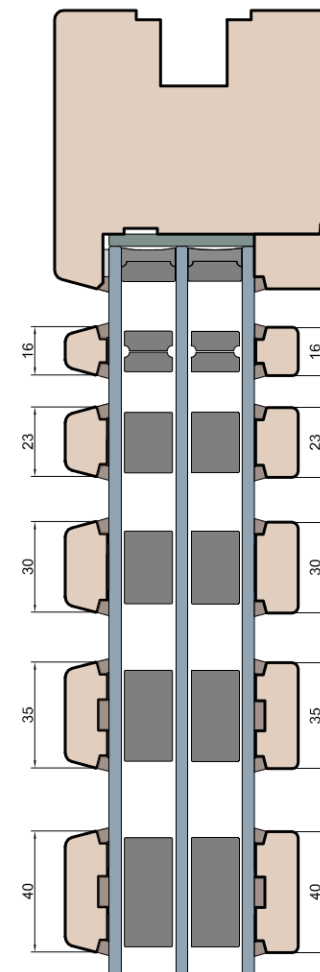

MS Okna i Drzwi

Wymiary [mm]		Oryginał rysunku - rozmiar A4 (210 x 297)			
Skala	1:2	Materiał: Drewno			
Tytuł:		Rysował		J.S.	
Patio HST - ciężkie drzwi podnosząco-przesuwne z drewna		Sprawdzał		05.12.2020	
Zestawienie schematów		Data		1	
		Rysunek nr		STRONA	
		HST_WOOD_Schem_001		002	

PATIO HST 92 MODERN

HST WOOD 92 CM

Próg

Nadproże

Ramiaki spotykające się

Słupek ruchomy

MS Okna i Drzwi

Wymiary [mm]		Material: Drewno					
Skala							
Tytuł:		A.S.	J.S.	03.12.2020	1		
Patio HST 92 - ciężkie drzwi podnosząco-przesuwne z drewna		Rysował	Sprawdzał	Data	Wydanie		
Zestawienie profili: Modern - HST WOOD 92 CM		Rysunek nr		STRONA		010	
		HST_WOOD_92_CM_002					

Stojak

Stojak

Ramiaki spotykające się

Szprosy

Dostępne opcje

Listwa przyszybowa

MS Okna i Drzwi

Wymiary [mm]		Skala		Materiał:		Drewno	
Tytuł:		Rysował		Sprawdzał		Data	
Patio HST 92 - ciężkie drzwi podnosząco-przesuwne z drewna		A.S.		J.S.		03.12.2020	
Zestawienie profili: Modern - HST WOOD 92 CM		Rysunek nr		Data		Wydanie	
		HST_WOOD_92_CM_003				STRONA	
						011	