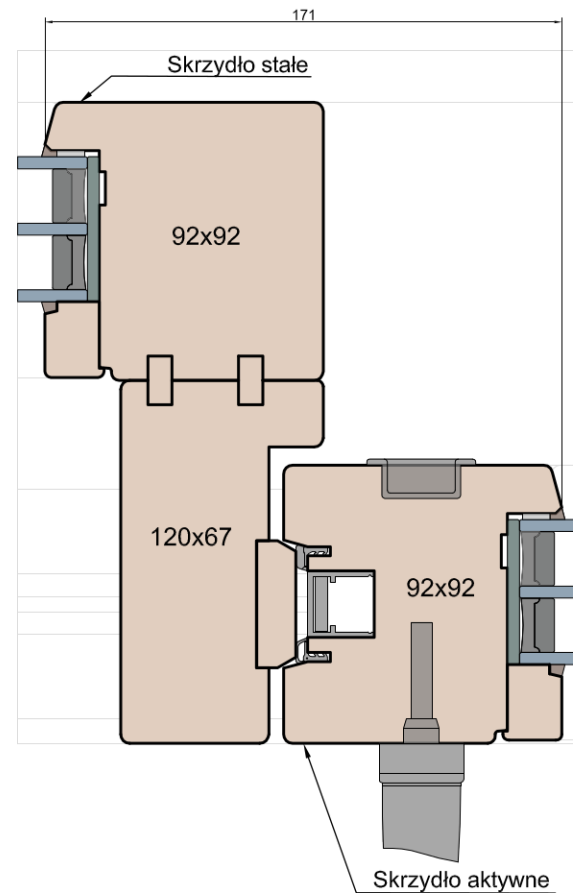

Ramiaki spotykające się