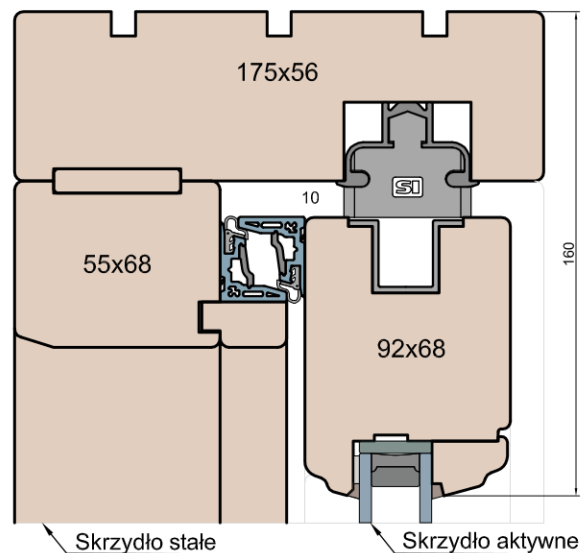

Nadproże

Słupek ruchomy