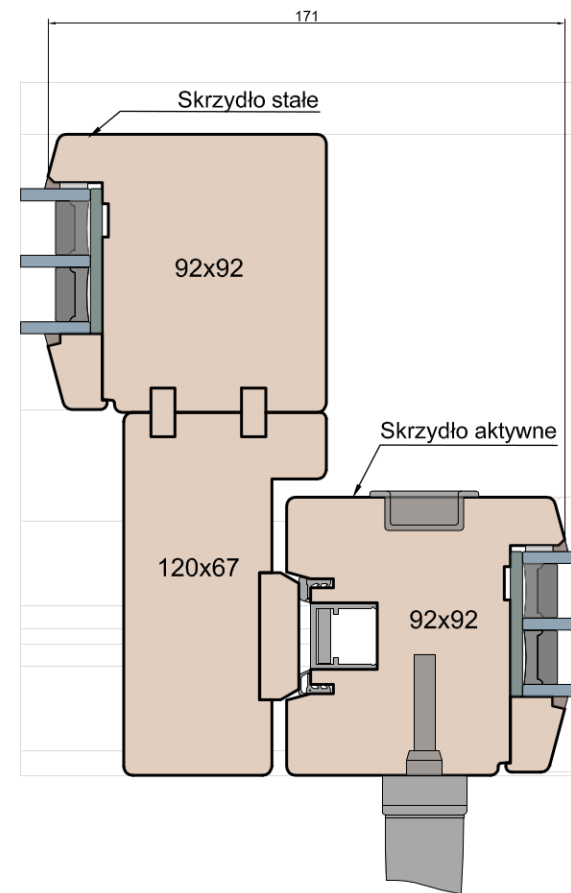

Ramiaki spotykające się