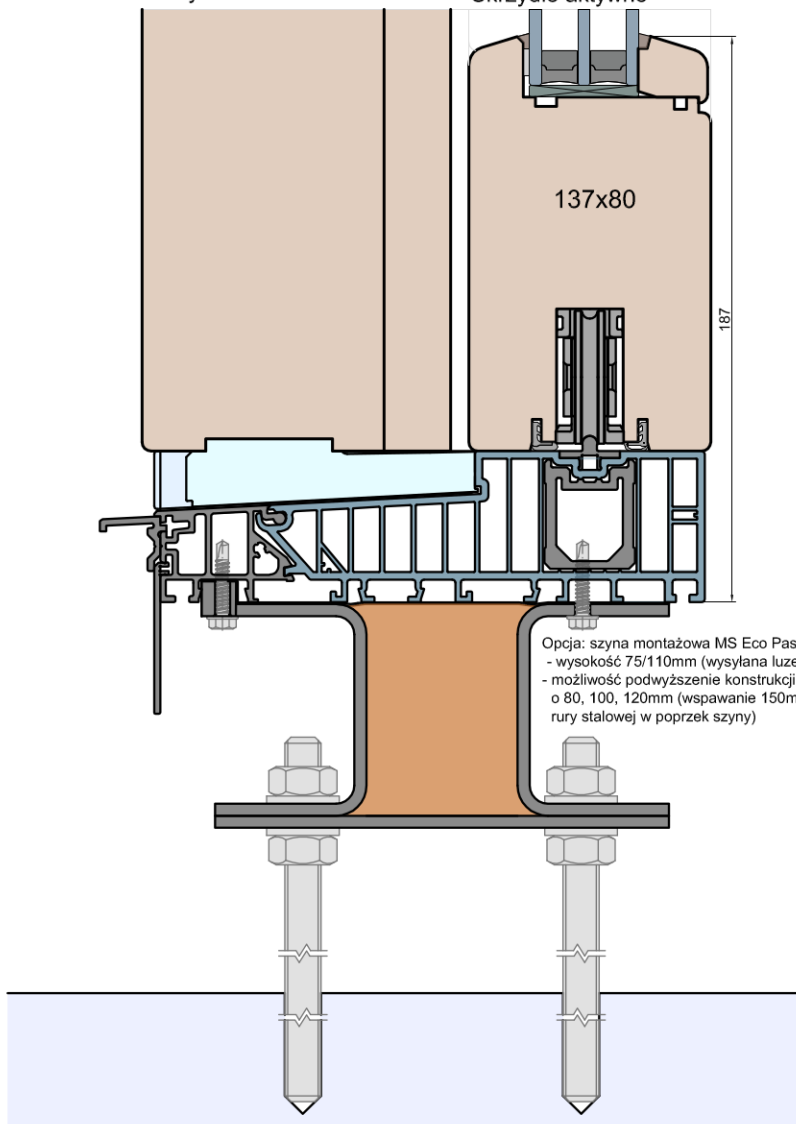

Próg

Skrzydło stałe

Skrzydło aktywne

Opcja: szyna montażowa MS Eco Pass
 - wysokość 75/110mm (wysyłana luzem)
 - możliwość podwyższenie konstrukcji szyny o 80, 100, 120mm (wspawanie 150mm odcinków rury stalowej w poprzek szyny)

Ten rysunek stanowi własność © MS Okna i Drzwi Sp. z o.o. nieupoważnione użycie, dystrybucja lub kopiowanie bez zgody MS Okna i Drzwi Sp. z o.o. jest zabronione

Próg

Skrzydło stałe

Skrzydło aktywne

Opcja: szyna montażowa MS Eco Pass
 - wysokość 75/110mm (wysyłana luzem)
 - możliwość podwyższenie konstrukcji szyny o 80, 100, 120mm (wspawanie 150mm odcinków rury stalowej w poprzek szyny)