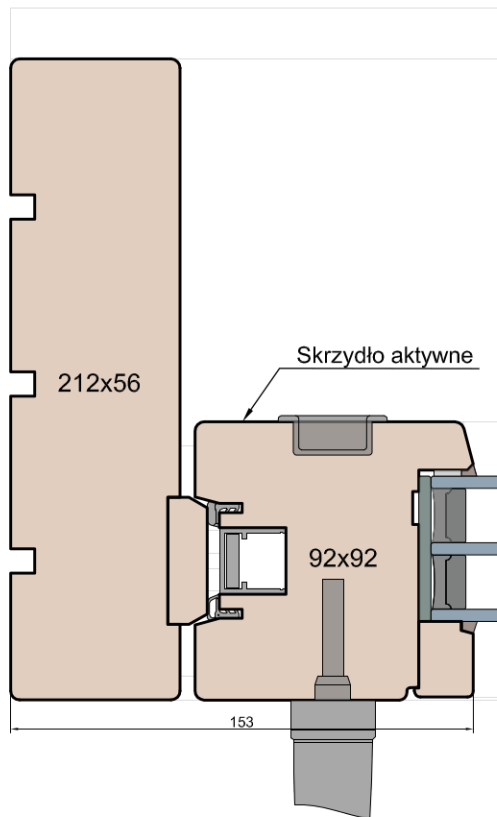

PATIO HST 92 MODERN

HST WOOD 92 CM

Próg

Nadproże

Ramiaki spotykające się

Słupek ruchomy

MS Okna i Drzwi

Wymiary [mm]		Material: Drewno					
Skala							
Tytuł:		A.S.	J.S.	03.12.2020	1		
Patio HST 92 - ciężkie drzwi podnosząco-przesuwne z drewna		Rysował	Sprawdzał	Data	Wydanie		
Zestawienie profili: Modern - HST WOOD 92 CM		Rysunek nr		STRONA		010	
		HST_WOOD_92_CM_002					

Stojak

Stojak

Ramiaki spotykające się

Szprosy

Dostępne opcje

Listwa przyszybowa

MS Okna i Drzwi

Wymiary [mm]		Skala		Materiał:		Drewno	
Tytuł:		Rysował		Sprawdzał		Data	
Patio HST 92 - ciężkie drzwi podnosząco-przesuwne z drewna		A.S.		J.S.		03.12.2020	
Zestawienie profili: Modern - HST WOOD 92 CM		Rysunek nr		Data		Wydanie	
		HST_WOOD_92_CM_003				STRONA	
						011	