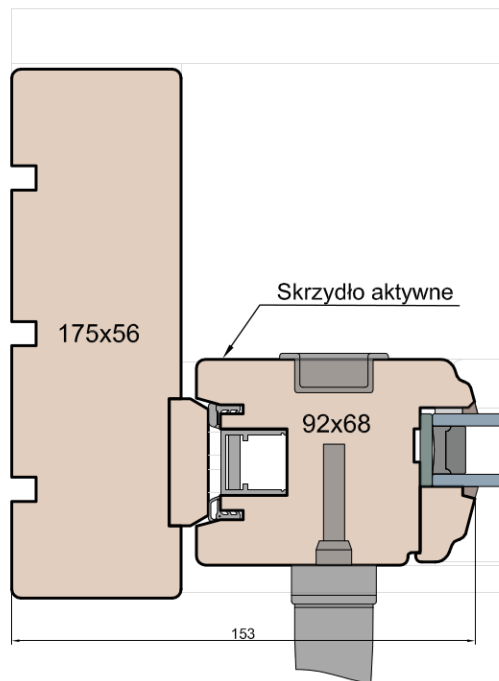

Stojak

Stojak

Ramiaki spotykające się

Szprosy

Dostępne opcje

Listwa przyszybowa

MS Okna i Drzwi

Wymiary [mm]		Oryginał rysunku					
Skala		Materiał: Drewno					
Tytuł:		A.S.	J.S.	03.12.2020	1		
Patio HST 68 - ciężkie drzwi podnosząco-przesuwne z drewna		Rysował	Sprawdzał	Data	Wydanie		
Zestawienie profili: Art - HST WOOD 68 AA		Rysunek nr		STRONA		032	
		HST_WOOD_68_AA_003