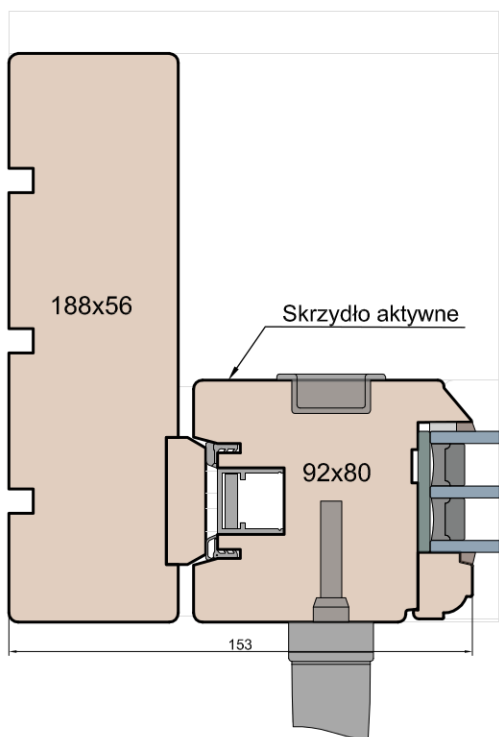

Ten rysunek stanowi własność © MS Okna i Drzwi Sp. z o.o. nieupowaznione użycie, dystrybucja lub kopiowanie bez zgody MS Okna i Drzwi Sp. z o.o. jest zabronione

Stojak