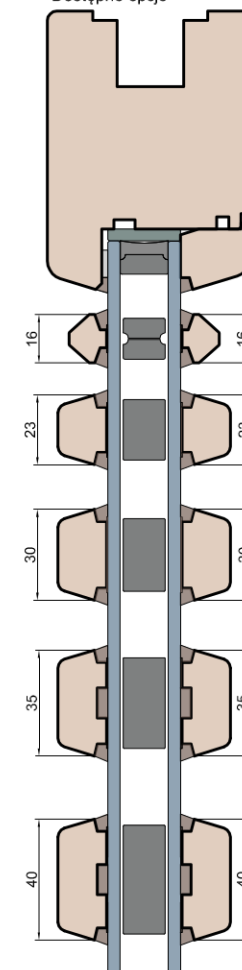

Szprosły

Dostępne opcje

Listwa przyszybowa

MS Okna i Drzwi

Wymiary [mm]

Skala
1:2

Tytuł:

Patio HST 68 - ciężkie drzwi podnosząco-przesuwne z drewna
Zestawienie profili: Soft - HST WOOD 68 SS

Oryginał rysunku

Materiał:
Drewno

A.S.	J.S.	03.12.2020	1
Rysował	Sprawdzał	Data	Wydanie
Rysunek nr HST_WOOD_68_SS_003			STRONA 014