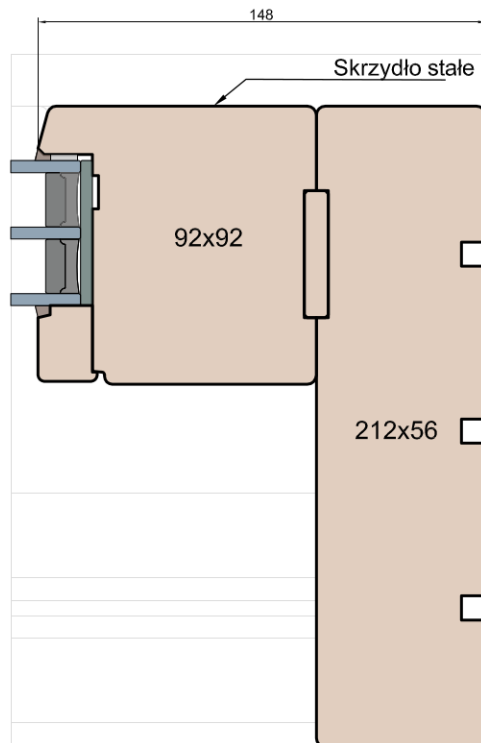

Stojak

Stojak

Ramiaki spotykające się

Szprosy

Dostępne opcje

Listwa przyszybowa

MS Okna i Drzwi

Wymiary [mm]		Skala		Materiał:		Drewno	
Tytuł:		Rysował		Sprawdzał		Data	
Patio HST 92 - ciężkie drzwi podnosząco-przesuwne z drewna		A.S.		J.S.		03.12.2020	
Zestawienie profili: Modern - HST WOOD 92 CM		Rysunek nr		Data		Wydanie	
		HST_WOOD_92_CM_003				STRONA	
						011