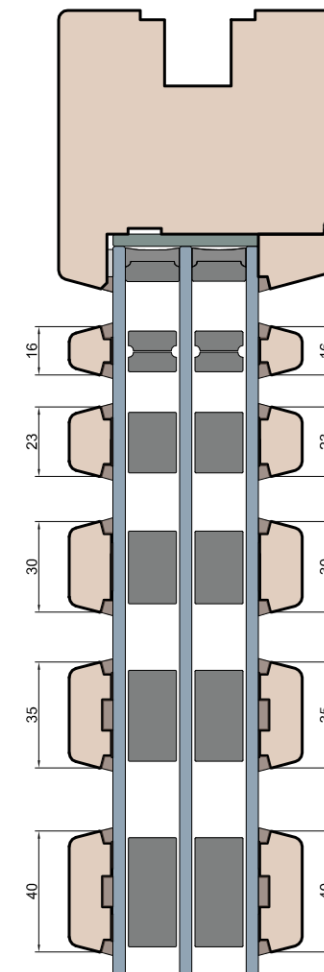

Szprosy

Dostępne opcje

Listwa przyszybowa

MS Okna i Drzwi

Wymiary [mm]		Oryginał rysunku					
Skala		Materiał:					
		Drewno					
Tytuł:		A.S.	J.S.	03.12.2020	1		
Patio HST 92 - ciężkie drzwi podnosząco-przesuwne z drewna		Rysował	Sprawdzał	Data	Wydanie		
Zestawienie profili: Classic - HST WOOD 92 CC		Rysunek nr		STRONA		029	
		HST_WOOD_92_CC_003