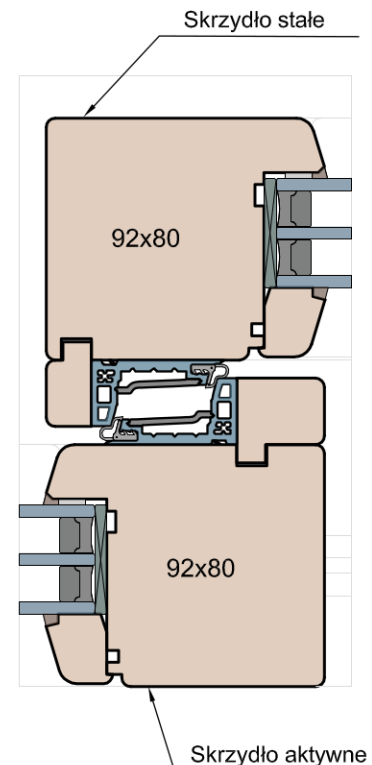

Ramiaki spotykające się

MS Okna i Drzwi

Wymiary [mm]		Oryginał rysunku					
Skala		Materiał:					
		Drewno					
Tytuł:		A.S.	J.S.	03.12.2020	1		
Patio HST 80 - ciężkie drzwi podnosząco-przesuwne z drewna		Rysował	Sprawdzał	Data	Wydanie		
Zestawienie profili: Soft - HST WOOD 80 SS		Rysunek nr			STRONA		
		HST_WOOD_80_SS_002			016