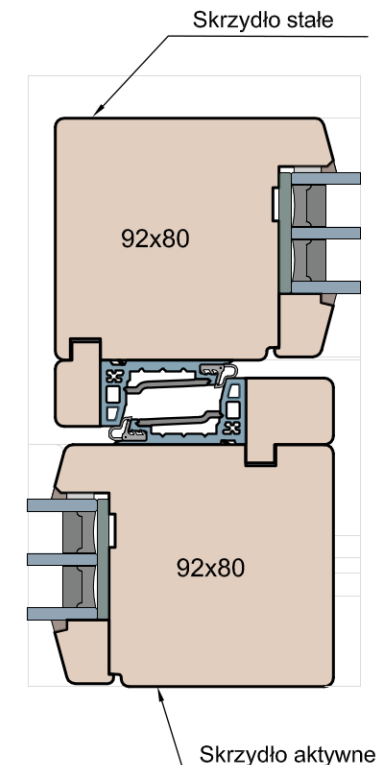

Ramiaki spotykające się

Słupek ruchomy

MS Okna i Drzwi

Wymiary [mm]		Oryginał rysunku					
Skala		Materiał:					
		Drewno					
Tytuł:		A.S.	J.S.	03.12.2020	1		
Patio HST 80 - ciężkie drzwi podnosząco-przesuwne z drewna		Rysował	Sprawdzał	Data	Wydanie		
Zestawienie profili: Classic - HST WOOD 80 CC		Rysunek nr			STRONA		
		HST_WOOD_80_CC_002			025		