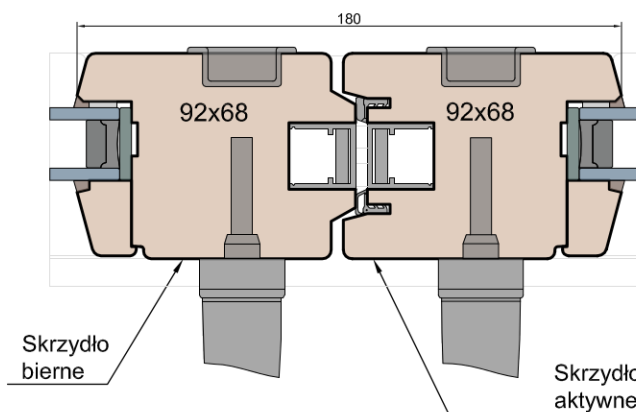

Ten rysunek stanowi własność © MS Okna i Drzwi Sp. z o.o. nieupowaznione użycie, dystrybucja lub kopiowanie bez zgody MS Okna i Drzwi Sp. z o.o. jest zabronione

Próg

Skrzydło stałe

Skrzydło aktywne

Opcja: szyna montażowa MS Eco Pass
- wysokość 75/110mm (wysyłana luzem)
- możliwość podwyższenia konstrukcji szyny
o 80, 100, 120mm (wspawanie 150mm odcinków
rury stalowej w poprzek szyny)

Nadproże

Słupek ruchomy

Ramiaki spotykające się

MS Okna i Drzwi

Wymiary [mm]		Oryginał rysunku			
Skala		Materiał: Drewno			
Tytuł:		A.S.	J.S.	03.12.2020	1
Patio HST 68 - ciężkie drzwi podnosząco-przesuwne z drewna		Rysował	Sprawdzał	Data	Wydanie
Zestawienie profili: Soft - HST WOOD 68 CC		Rysunek nr			STRONA
		HST_WOOD_68_CC_002			022