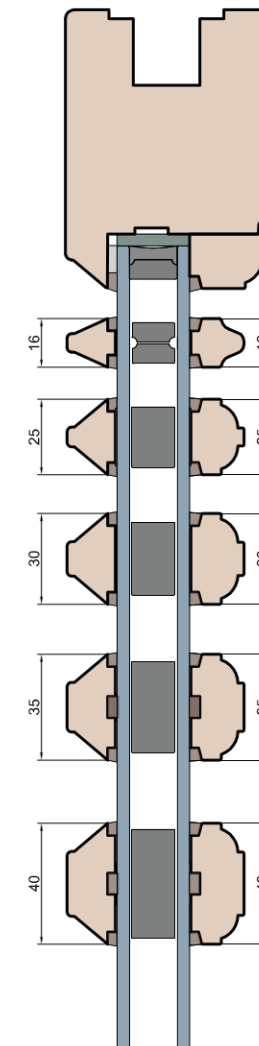

Szpros

Dostępne opcje

Listwa przyszybowa

MS Okna i Drzwi

Wymiary [mm]		Oryginał rysunku					
Skala		Materiał:					
		Drewno					
Tytuł:		A.S.	J.S.	04.12.2020	1		
Patio HST 68 - ciężkie drzwi podnosząco-przesuwne z drewna		Rysował	Sprawdzał	Data	Wydanie		
Zestawienie profili: Old - HST WOOD 68 OO		Rysunek nr		STRONA		041	
		HST_WOOD_68_OO_003