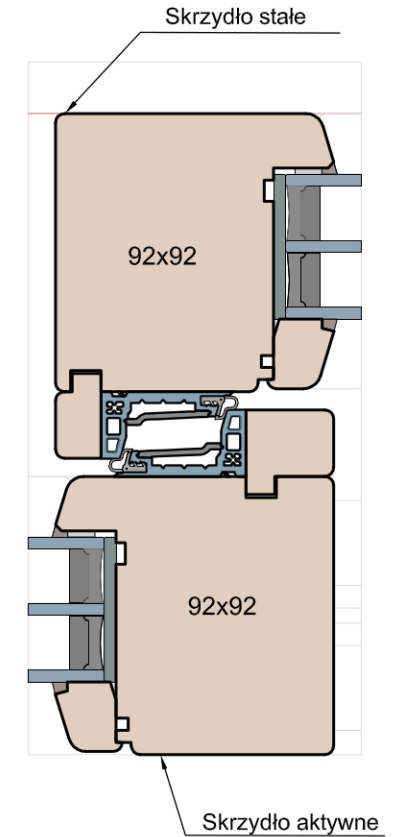

PATIO HST 92 SOFT

HST WOOD 92 SS

Próg

Nadproże

Słupek ruchomy

Ramiaki spotykające się

Ten rysunek stanowi własność © MS Okna i Drzwi Sp. z o.o. nieupoważnione użycie, dystrybucja lub kopiowanie bez zgody MS Okna i Drzwi Sp. z o.o. jest zabronione