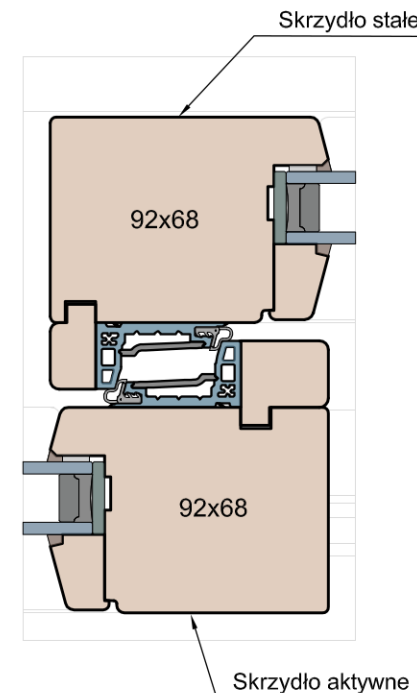

Ramiaki spotykające się

MS Okna i Drzwi

Wymiary [mm]		Oryginał rysunku			
Skala		Materiał: Drewno			
Tytuł:		A.S.	J.S.	03.12.2020	1
Patio HST 68 - ciężkie drzwi podnosząco-przesuwne z drewna		Rysował	Sprawdzał	Data	Wydanie
Zestawienie profili: Soft - HST WOOD 68 CC		Rysunek nr			STRONA
		HST_WOOD_68_CC_002			022