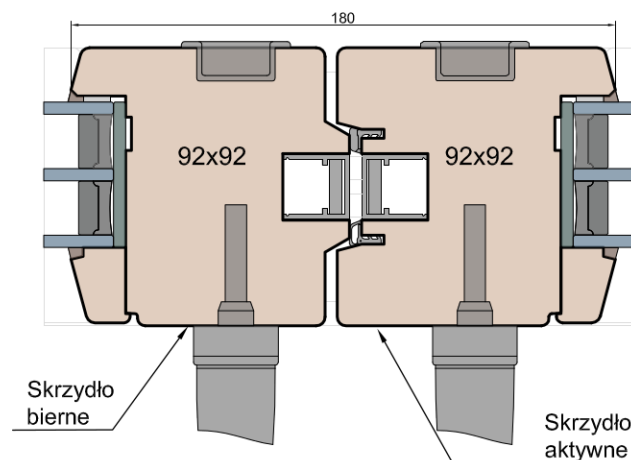

Słupek ruchomy

MS Okna i Drzwi

Wymiary [mm]		Oryginał rysunku			
Skala		Materiał: Drewno			
Tytuł:		A.S.	J.S.	03.12.2020	1
Patio HST 92 - ciężkie drzwi podnosząco-przesuwne z drewna		Rysował	Sprawdzał	Data	Wydanie
Zestawienie profili: Classic - HST WOOD 92 CC		Rysunek nr			STRONA
		HST_WOOD_92_CC_002			028