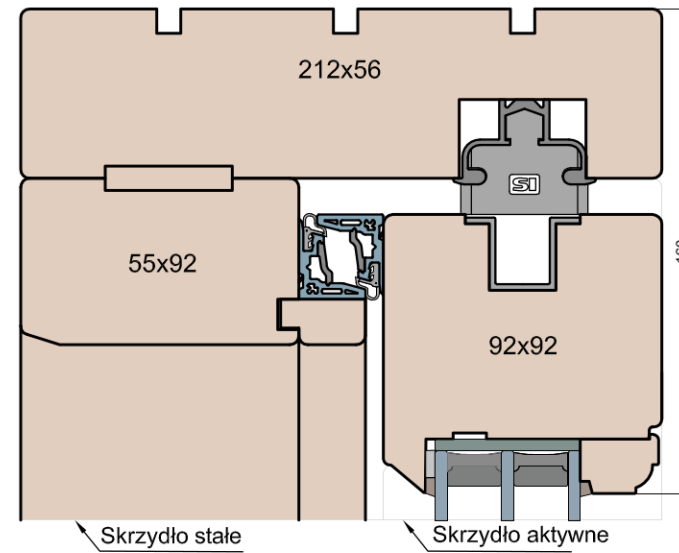

Próg

Nadproże

Ramiaki spotykające się

Słupek ruchomy

Ten rysunek stanowi własność © MS Okna i Drzwi Sp. z o.o. nieupowaznione użycie, dystrybucja lub kopiowanie bez zgody MS Okna i Drzwi Sp. z o.o. jest zabronione

MS Okna i Drzwi

Wymiary [mm]		Oryginał rysunku					
Skala	1:2	Materiał: Drewno					
Tytuł:		A.S.	J.S.	04.12.2020	1		
Patio HST 92 - ciężkie drzwi podnosząco-przesuwne z drewna		Rysował	Sprawdzał	Data	Wydanie		
Zestawienie profili: Old - HST WOOD 92 OO		Rysunek nr		STRONA		046	
		HST_WOOD_92_OO_002