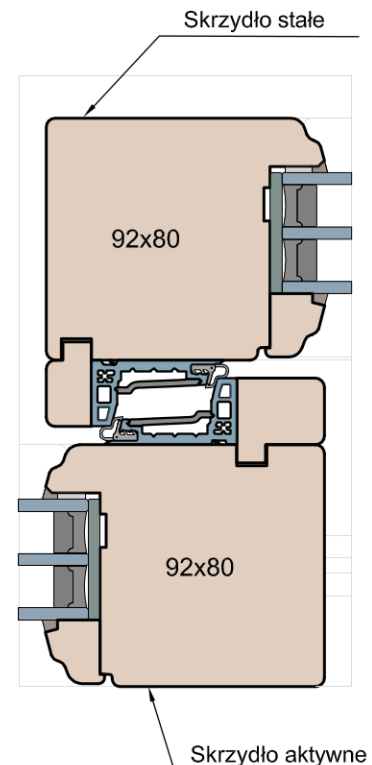

Ramiaki spotykające się

MS Okna i Drzwi

Wymiary [mm]		Oryginał rysunku					
Skala		Materiał:					
		Drewno					
Tytuł:		A.S.	J.S.	03.12.2020	1		
Patio HST 80 - ciężkie drzwi podnosząco-przesuwne z drewna		Rysował	Sprawdzał	Data	Wydanie		
Zestawienie profili: Art - HST WOOD 80 AA		Rysunek nr				STRONA	
		HST_WOOD_80_AA_002				034