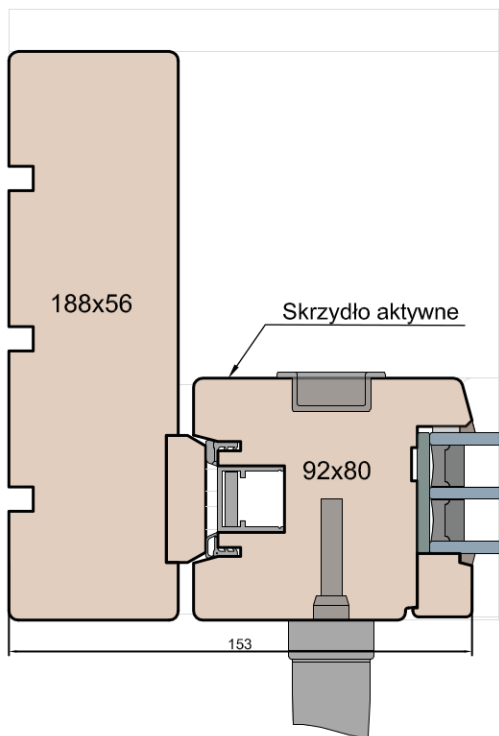

Ten rysunek stanowi własność © MS Okna i Drzwi Sp. z o.o. nieupowaznione użycie, dystrybucja lub kopiowanie bez zgody MS Okna i Drzwi Sp. z o.o. jest zabronione

Stojak