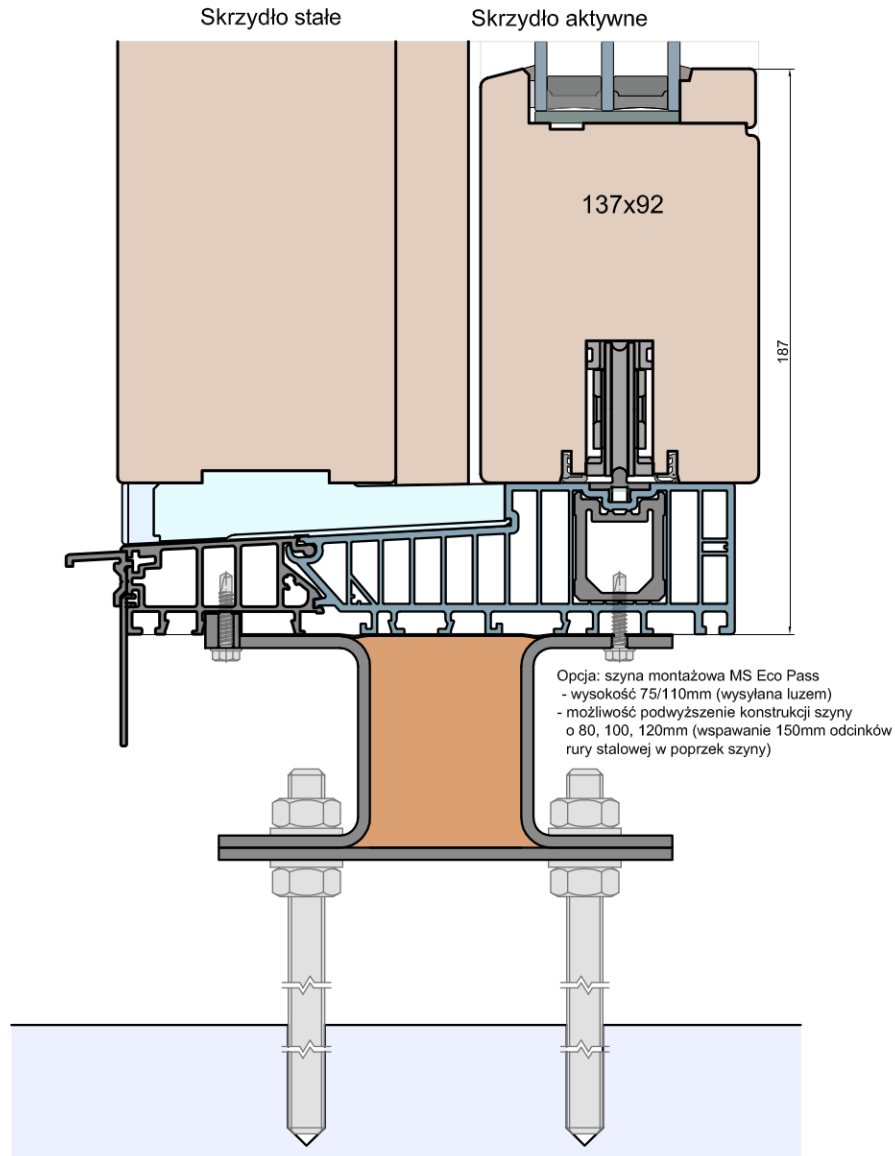

Próg

Nadproże

Ramiaki spotykające się

Słupek ruchomy

MS Okna i Drzwi

Wymiary [mm]		Material: Drewno					
Skala							
Tytuł:		A.S.	J.S.	03.12.2020	1		
Patio HST 92 - ciężkie drzwi podnosząco-przesuwne z drewna		Rysował	Sprawdzał	Data	Wydanie		
Zestawienie profili: Modern - HST WOOD 92 CM		Rysunek nr		STRONA		010	
		HST_WOOD_92_CM_002