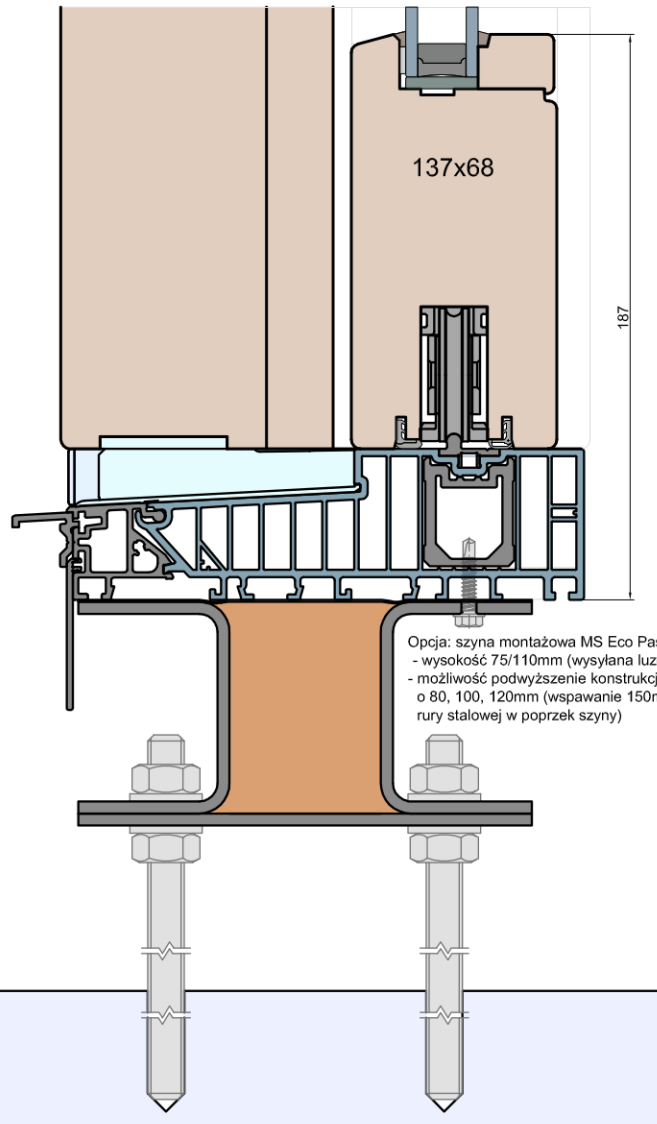

PATIO HST 68 MODERN

HST WOOD 68 CM

Próg

Skrzydło stałe

Skrzydło aktywne

Opcja: szyna montażowa MS Eco Pass
 - wysokość 75/110mm (wysyłana luzem)
 - możliwość podwyższenie konstrukcji szyny
 o 80, 100, 120mm (wspawanie 150mm odcinków
 rury stalowej w poprzek szyny)