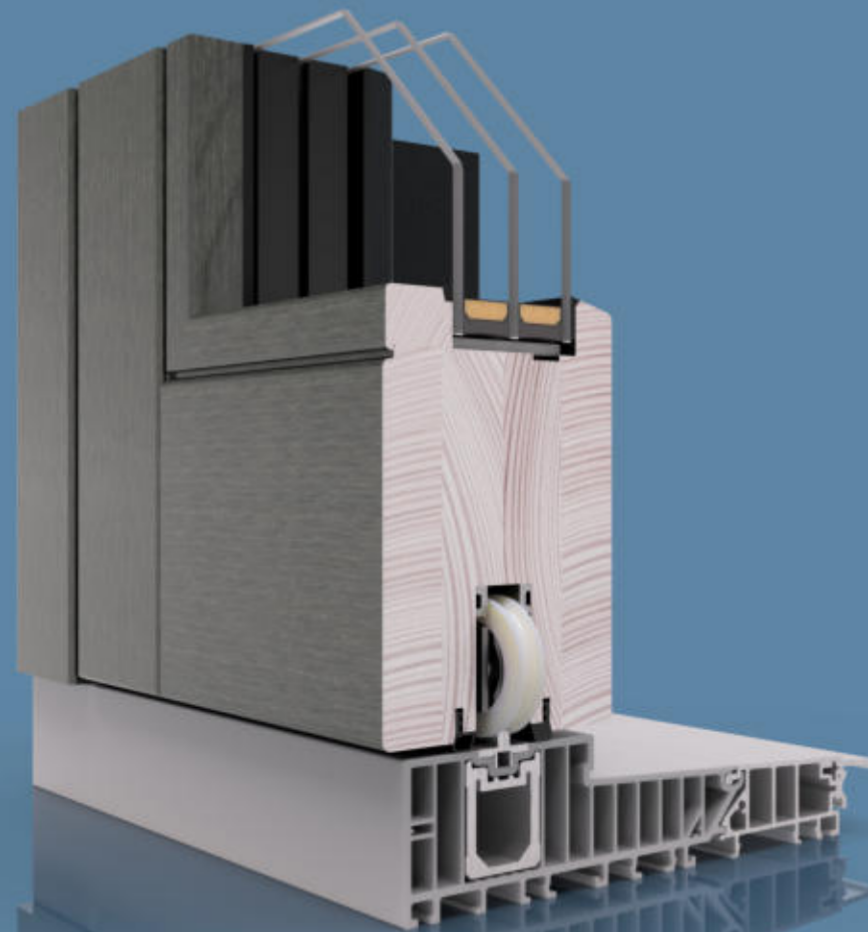

PATIO HST 68/80/92

Soft, Classic, Modern, Art, Old

Ciężkie drzwi podnosząco-przesuwne z drewna

Ten rysunek stanowi własność © MS Okna i Drzwi Sp. z o.o. nieupoważnione użycie, dystrybucja lub kopiowanie bez zgody MS Okna i Drzwi Sp. z o.o. jest zabronione