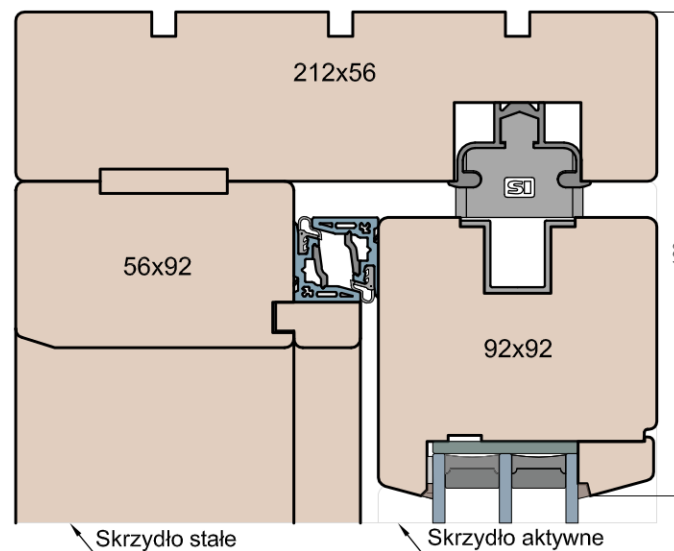

PATIO HST 92 CLASSIC

HST WOOD 92 CC

Ten rysunek stanowi własność © MS Okna i Drzwi Sp. z o.o. nieupoważnione użycie, dystrybucja lub kopiowanie bez zgody MS Okna i Drzwi Sp. z o.o. jest zabronione

Próg

Nadproże