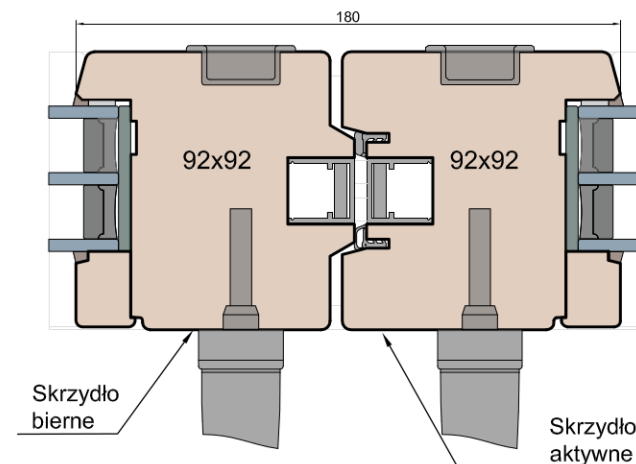

PATIO HST 92 MODERN

HST WOOD 92 CM

Próg

Nadproże

Ramiaki spotykające się

Słupek ruchomy

MS Okna i Drzwi

Wymiary [mm]		Material: Drewno					
Skala							
Tytuł:		A.S.	J.S.	03.12.2020	1		
Patio HST 92 - ciężkie drzwi podnosząco-przesuwne z drewna		Rysował	Sprawdzał	Data	Wydanie		
Zestawienie profili: Modern - HST WOOD 92 CM		Rysunek nr		STRONA		010	
		HST_WOOD_92_CM_002					