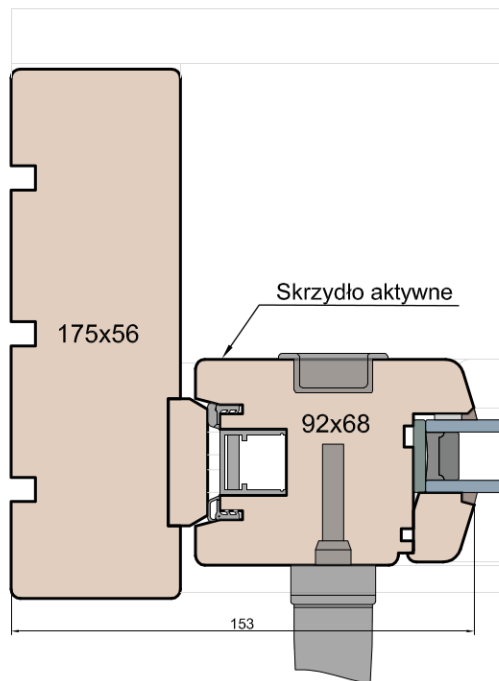

Ten rysunek stanowi własność © MS Okna i Drzwi Sp. z o.o. nieupoważnione użycie, dystrybucja lub kopiowanie bez zgody MS Okna i Drzwi Sp. z o.o. jest zabronione

Stojak