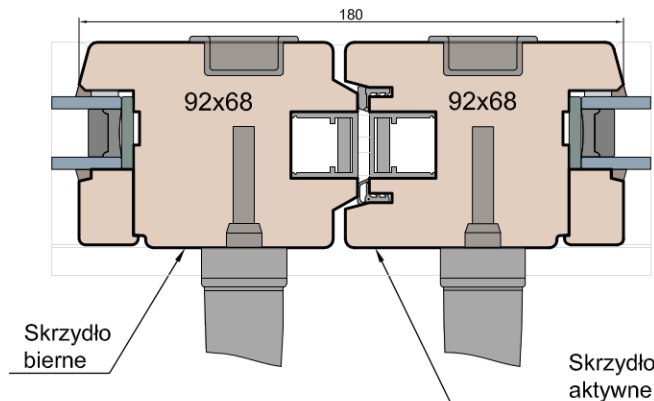

Próg

Skrzydło stałe

Skrzydło aktywne

Opcja: szyna montażowa MS Eco Pass
- wysokość 75/110mm (wysyłana luzem)
- możliwość podwyższenie konstrukcji szyny
o 80, 100, 120mm (wspawanie 150mm odcinków
rury stalowej w poprzek szyny)

Nadproże

Słupek ruchomy

Ramiaki spotykające się

Ten rysunek stanowi własność © MS Okna i Drzwi Sp. z o.o. nieupoważnione użycie, dystrybucja lub kopiowanie bez zgody MS Okna i Drzwi Sp. z o.o. jest zabronione

MS Okna i Drzwi

Wymiary [mm]		Oryginał rysunku					
Skala		Materiał:					
		Drewno					
Tytuł:		A.S.	J.S.	03.12.2020	1		
Patio HST 68 - ciężkie drzwi podnosząco-przesuwne z drewna		Rysował	Sprawdzał	Data	Wydanie		
Zestawienie profili: Modern - HST WOOD 68 CM		Rysunek nr				STRONA	
		HST_WOOD_68_CM_002				004