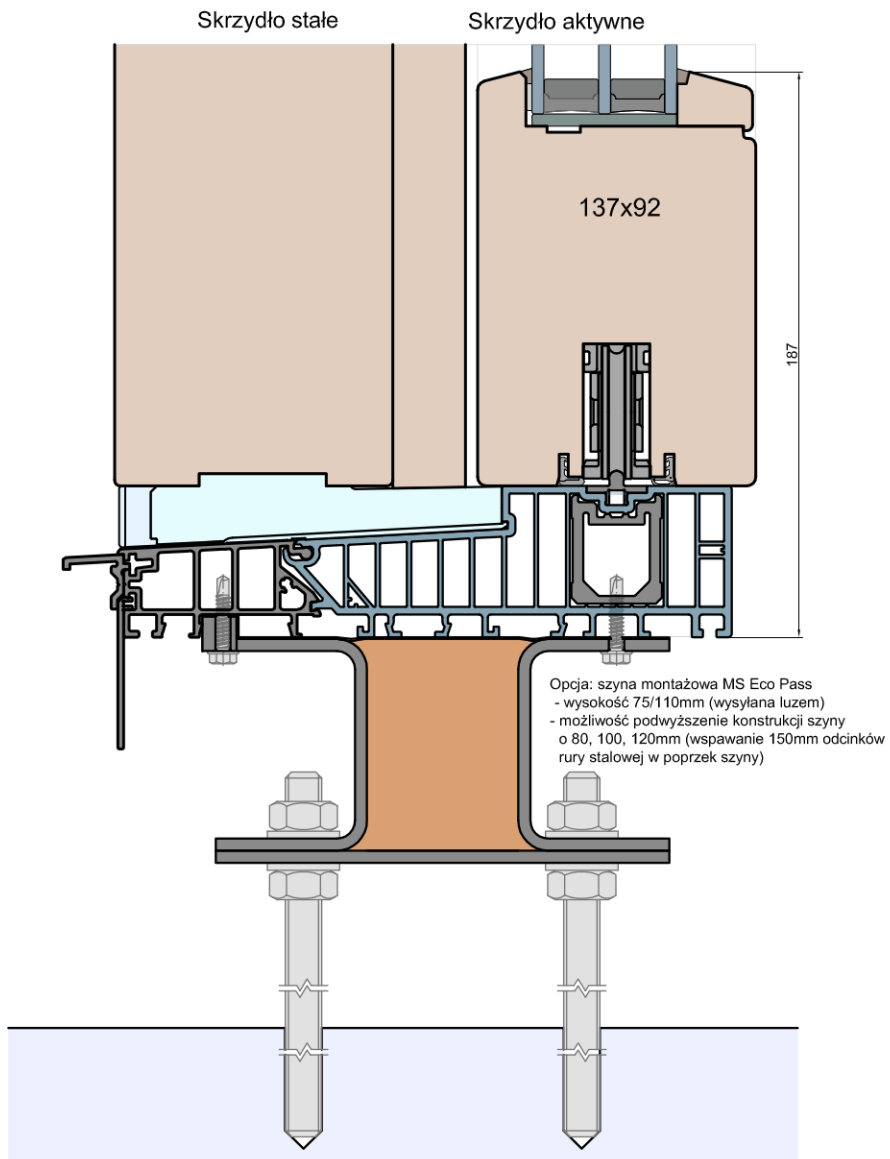

Ten rysunek stanowi własność © MS Okna i Drzwi Sp. z o.o. nieupoważnione użycie, dystrybucja lub kopiowanie bez zgody MS Okna i Drzwi Sp. z o.o. jest zabronione

Próg