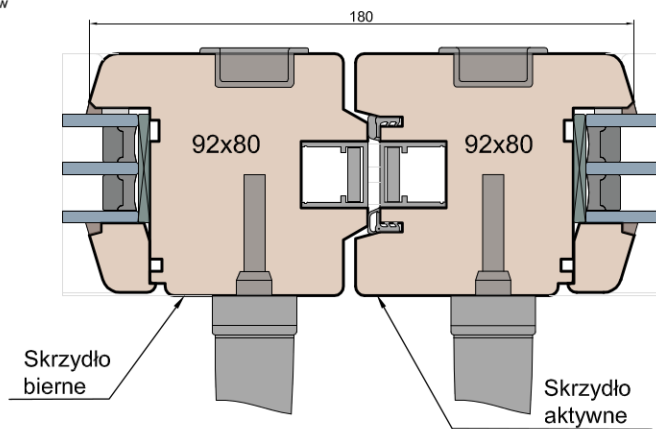

Słupek ruchomy