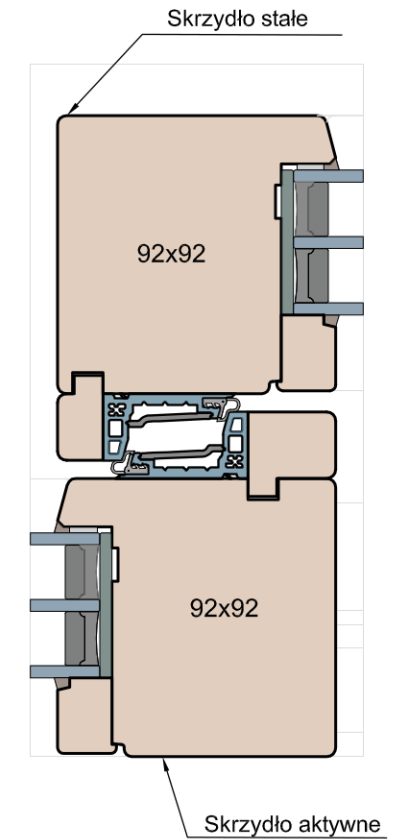

PATIO HST 92 MODERN

HST WOOD 92 CM

Próg

Nadproże

Ramiaki spotykające się

Słupek ruchomy

MS Okna i Drzwi

Wymiary [mm]		Material: Drewno					
Skala							
Tytuł:		A.S.	J.S.	03.12.2020	1		
Patio HST 92 - ciężkie drzwi podnosząco-przesuwne z drewna		Rysował	Sprawdzał	Data	Wydanie		
Zestawienie profili: Modern - HST WOOD 92 CM		Rysunek nr		STRONA		010	
		HST_WOOD_92_CM_002					