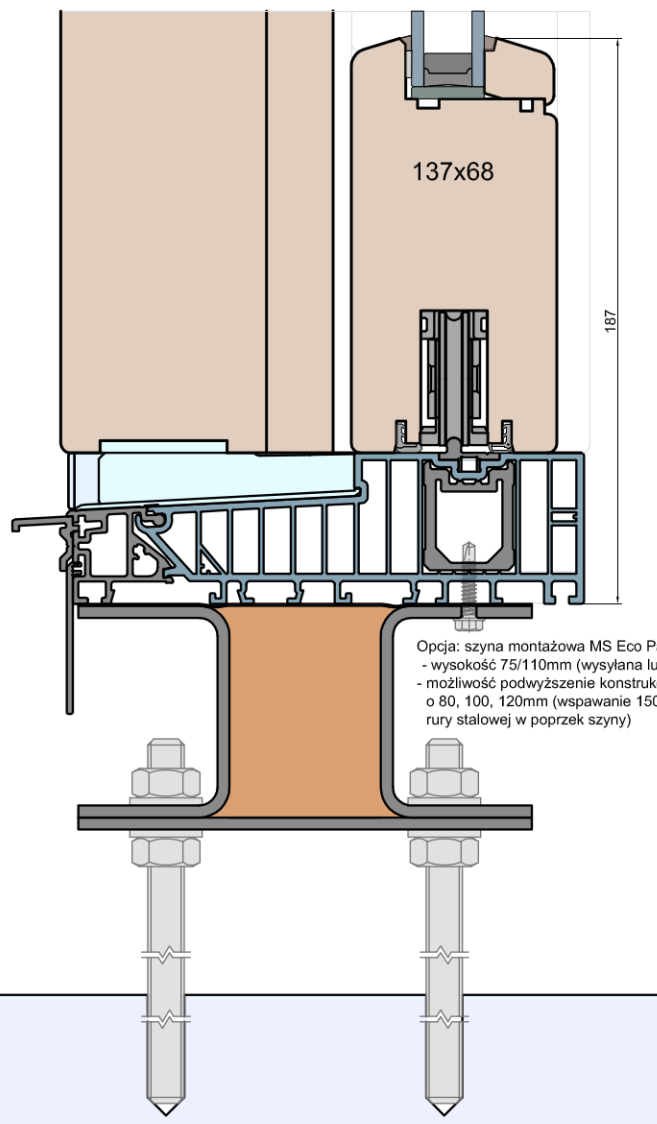

Skrzydło aktywne

Opcja: szyna montażowa MS Eco Pass
 - wysokość 75/110mm (wysyłana luzem)
 - możliwość podwyższenie konstrukcji szyny o 80, 100, 120mm (wspawanie 150mm odcinków rury stalowej w poprzek szyny)