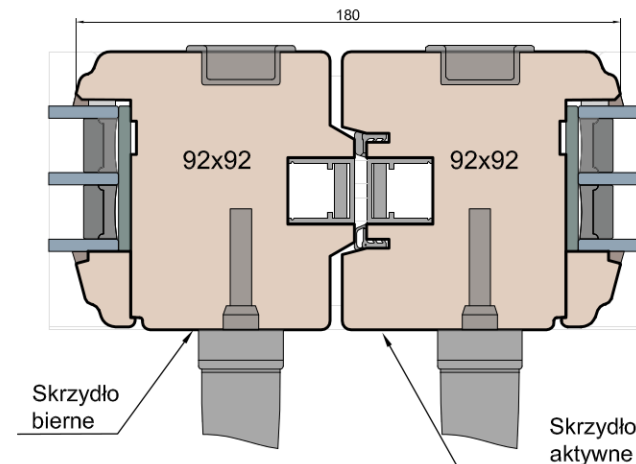

PATIO HST 92 ART

HST WOOD 92 AA

Próg

Nadproże

Ramiaki spotykające się

Słupek ruchomy

MS Okna i Drzwi

Wymiary [mm]		Oryginał rysunku					
Skala		Materiał:					
		Drewno					
Tytuł:		A.S.	J.S.	04.12.2020	1		
Patio HST 92 - ciężkie drzwi podnosząco-przesuwne z drewna		Rysował	Sprawdzał	Data	Wydanie		
Zestawienie profili: Art - HST WOOD 92 AA		Rysunek nr				STRONA	
		HST_WOOD_92_AA_002				037	