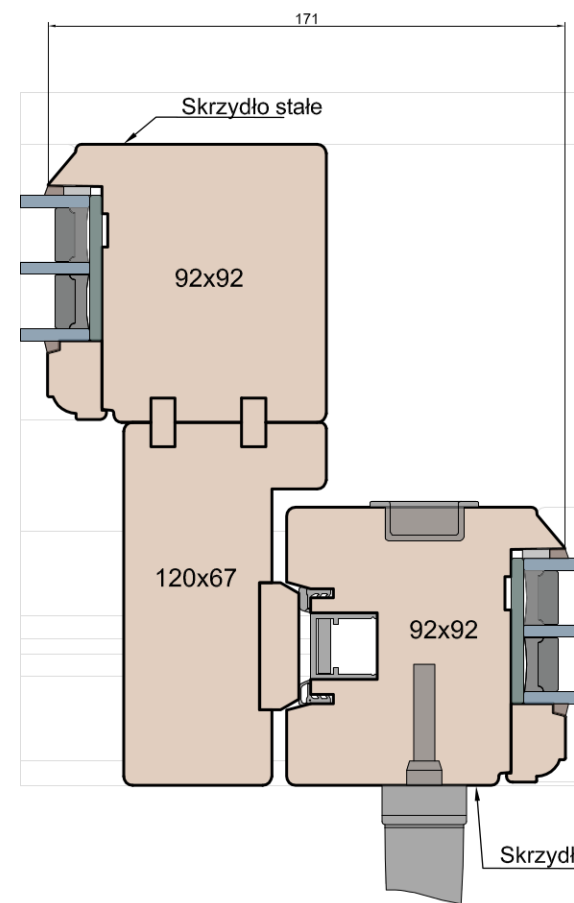

Ramiaki spotykające się