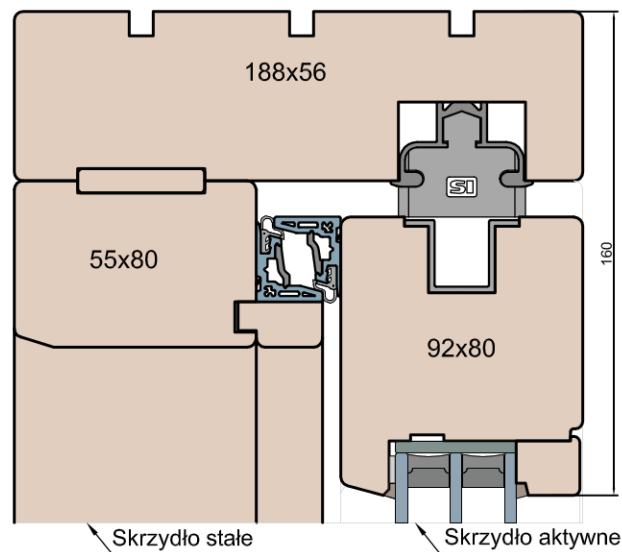

Próg

Nadproże

Słupek ruchomy

Ramiaki spotykające się

MS Okna i Drzwi

Wymiary [mm]		Oryginał rysunku					
Skala		Materiał:					
		Drewno					
Tytuł:		A.S.	J.S.	03.12.2020	1		
Patio HST 80 - ciężkie drzwi podnosząco-przesuwne z drewna		Rysował	Sprawdzał	Data	Wydanie		
Zestawienie profili: Modern - HST WOOD 80 CM		Rysunek nr		STRONA		007	
		HST_WOOD_80_CM_002