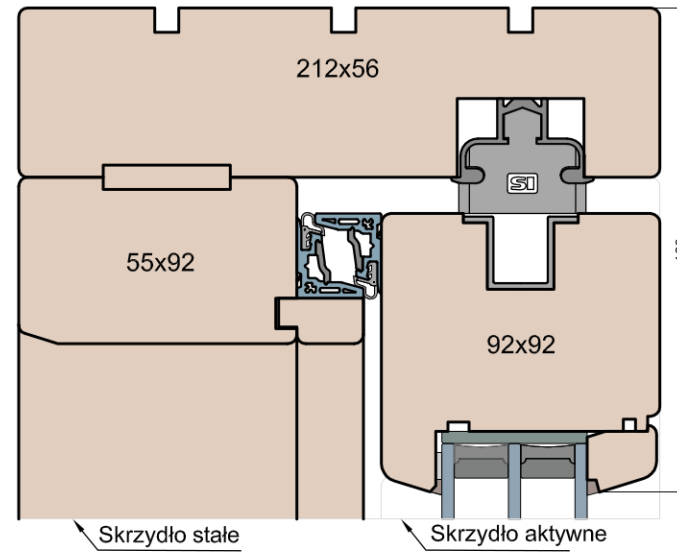

Próg

Nadproże

Słupek ruchomy

Ramiaki spotykające się

Ten rysunek stanowi własność © MS Okna i Drzwi Sp. z o.o. nieupoważnione użycie, dystrybucja lub kopiowanie bez zgody MS Okna i Drzwi Sp. z o.o. jest zabronione

MS Okna i Drzwi

Wymiary [mm]		Oryginał rysunku			
Skala		Materiał: Drewno			
Tytuł:		A.S.	J.S.	03.12.2020	1
Patio HST 92 - ciężkie drzwi podnosząco-przesuwne z drewna		Rysował	Sprawdzał	Data	Wydanie
Zestawienie profili: Soft - HST WOOD 92 SS		Rysunek nr			STRONA
		HST_WOOD_92_SS_002			019