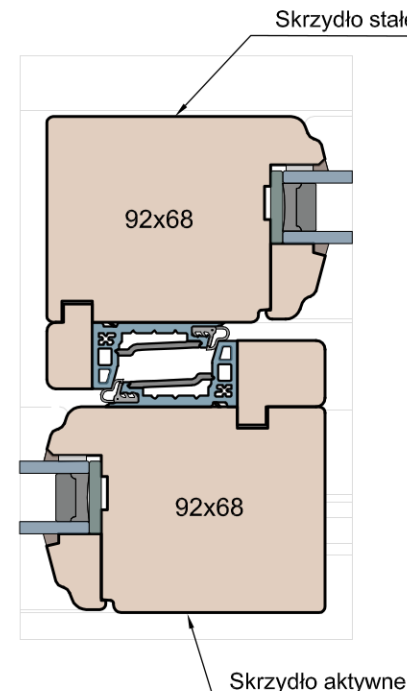

Ramiaki spotykające się

MS Okna i Drzwi

Wymiary [mm]		Oryginał rysunku - rozmiar A4 (210 x 297)			
Skala		Materiał: Drewno			
Tytuł:		A.S.	J.S.	03.12.2020	1
Patio HST 68 - ciężkie drzwi podnosząco-przesuwne z drewna		Rysował	Sprawdzał	Data	Wydanie
Zestawienie profili: Art - HST WOOD 68 AA		Rysunek nr			STRONA
		HST_WOOD_68_AA_002			031