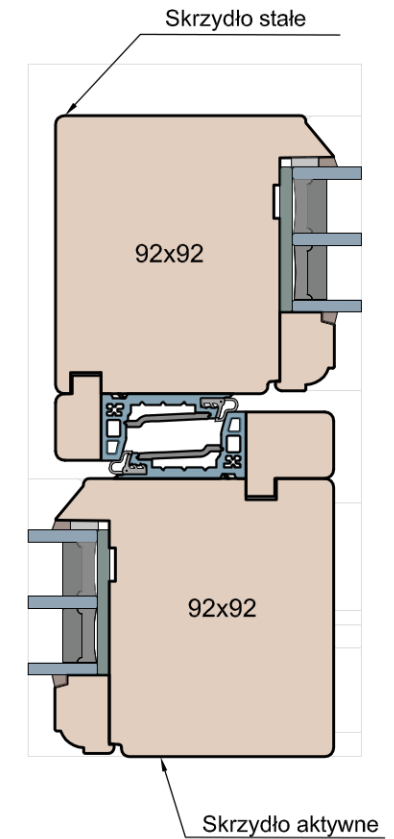

Ramiaki spotykające się