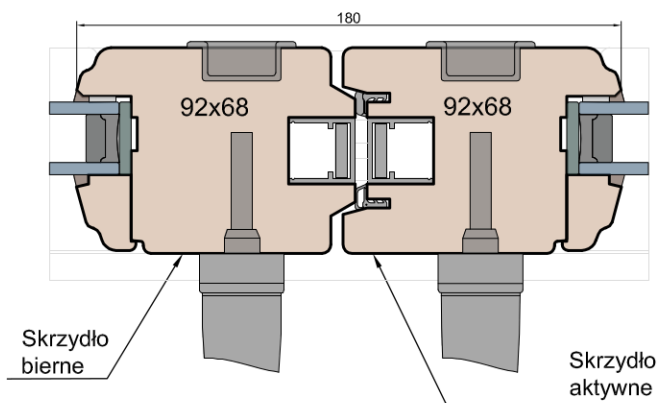

Próg

Skrzydło stałe

Skrzydło aktywne

Opcja: szyna montażowa MS Eco Pass
- wysokość 75/110mm (wysyłana luzem)
- możliwość podwyższenie konstrukcji szyny o 80, 100, 120mm (wspawanie 150mm odcinków rury stalowej w poprzek szyny)

Nadproże

Słupek ruchomy

Ramiaki spotykające się

MS Okna i Drzwi

Wymiary [mm]		Oryginał rysunku - rozmiar A4 (210 x 297)			
Skala		Materiał: Drewno			
Tytuł:		A.S.	J.S.	03.12.2020	1
Patio HST 68 - ciężkie drzwi podnosząco-przesuwne z drewna		Rysował	Sprawdzał	Data	Wydanie
Zestawienie profili: Art - HST WOOD 68 AA		Rysunek nr			STRONA
		HST_WOOD_68_AA_002			031