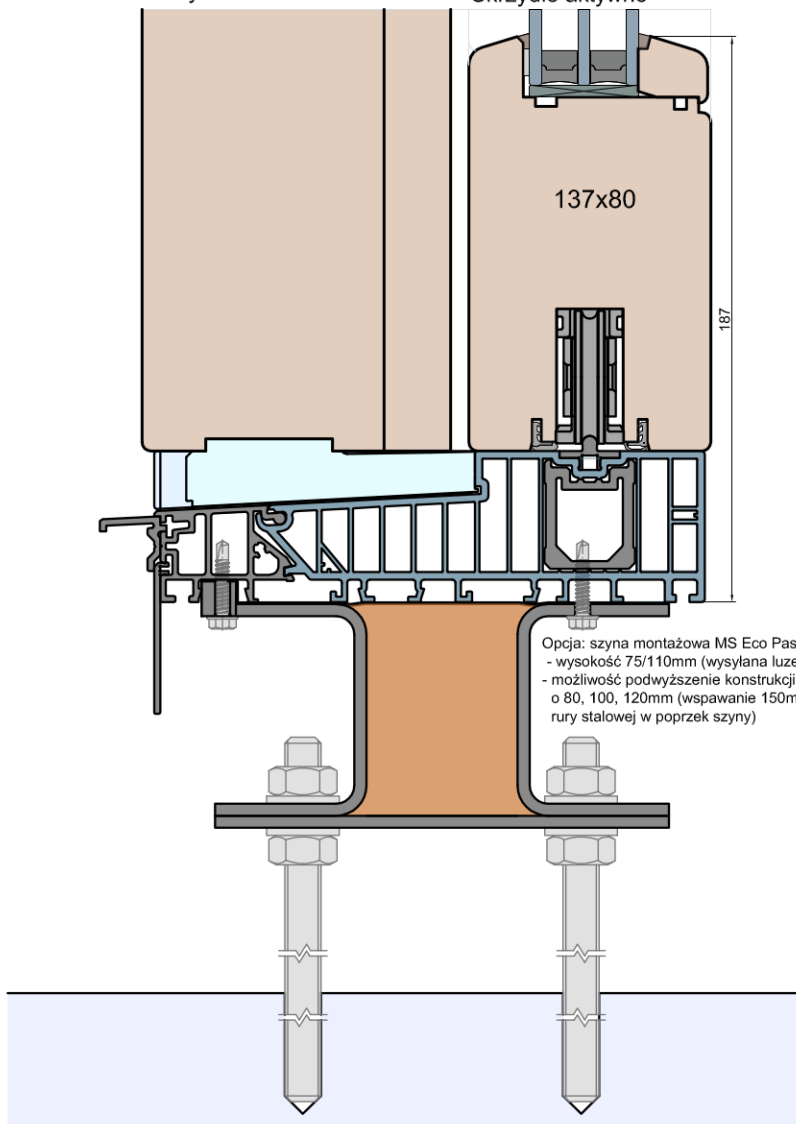

Próg

Skrzydło stałe

Skrzydło aktywne

Opcja: szyna montażowa MS Eco Pass
 - wysokość 75/110mm (wysyłana luzem)
 - możliwość podwyższenie konstrukcji szyny o 80, 100, 120mm (wspawanie 150mm odcinków rury stalowej w poprzek szyny)