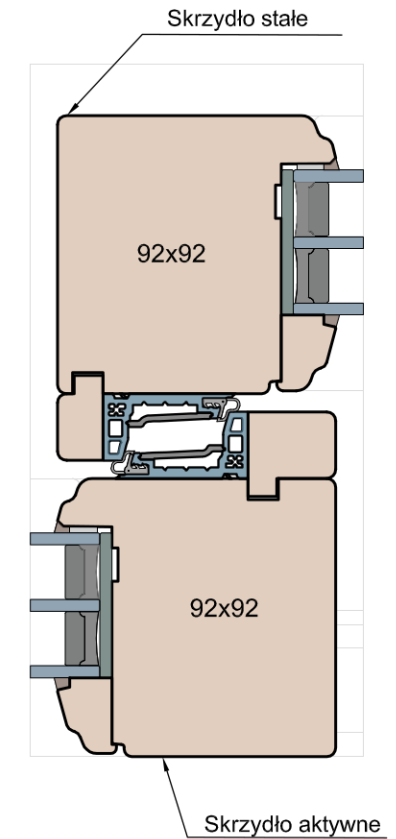

PATIO HST 92 ART

HST WOOD 92 AA

Próg

Nadproże

Ramiaki spotykające się

Słupek ruchomy

MS Okna i Drzwi

Wymiary [mm]		Oryginał rysunku					
Skala		Materiał:					
		Drewno					
Tytuł:		A.S.	J.S.	04.12.2020	1		
Patio HST 92 - ciężkie drzwi podnosząco-przesuwne z drewna		Rysował	Sprawdzał	Data	Wydanie		
Zestawienie profili: Art - HST WOOD 92 AA		Rysunek nr				STRONA	
		HST_WOOD_92_AA_002				037	