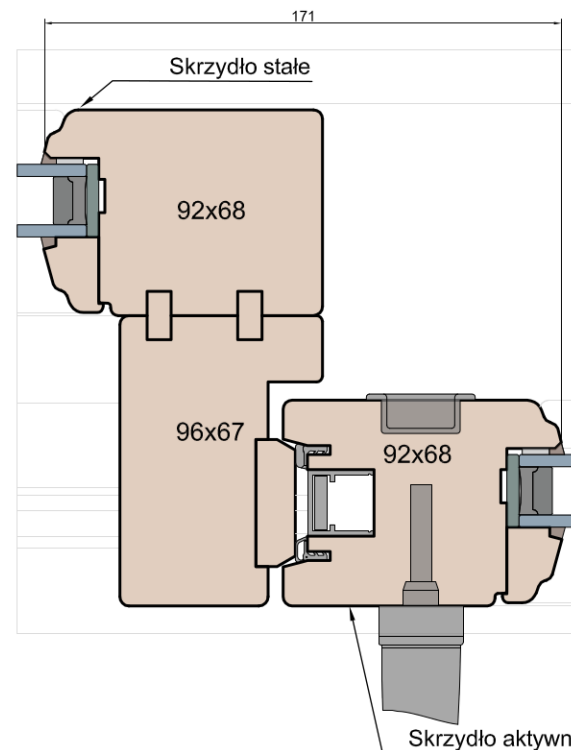

Ramiaki spotykające się