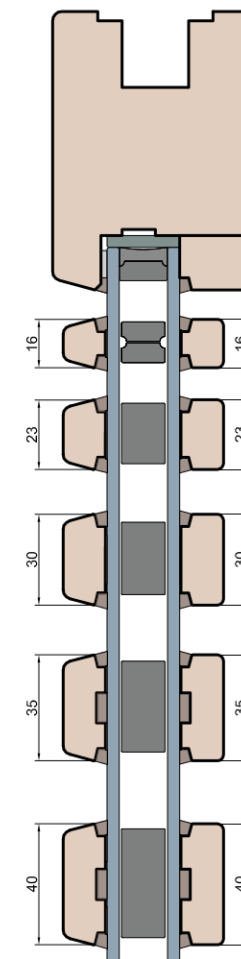

Schemat F*

Schemat G2

Schemat G2(s)

Schemat L*

Schemat G3*

Schemat G3(s)*

Schemat K*

* - schematy dostępne na indywidualne zapytanie

MS Okna i Drzwi

Wymiary [mm]		Oryginał rysunku - rozmiar A4 (210 x 297)			
Skala	1:2	Materiał: Drewno			
Tytuł:		Rysował		J.S.	
Patio HST - ciężkie drzwi podnosząco-przesuwne z drewna		Sprawdzał		05.12.2020	
Zestawienie schematów		Data		1	
		Rysunek nr		STRONA	
		HST_WOOD_Schem_001		002	

MS Okna i Drzwi

Wymiary [mm]		Oryginał rysunku					
Skala		Materiał:					
		Drewno					
Tytuł:		A.S.	J.S.	03.12.2020	1		
Patio HST 68 - ciężkie drzwi podnosząco-przesuwne z drewna		Rysował	Sprawdzał	Data	Wydanie		
Zestawienie profili: Modern - HST WOOD 68 CM		Rysunek nr				STRONA	
		HST_WOOD_68_CM_002				004	

Dostępne opcje

Listwa przyszybowa

MS Okna i Drzwi

Wymiary [mm]		Oryginał rysunku					
Skala		Materiał:					
		Drewno					
Tytuł:		A.S.	J.S.	03.12.2020	1		
Patio HST 68 - ciężkie drzwi podnosząco-przesuwne z drewna		Rysował	Sprawdzał	Data	Wydanie		
Zestawienie profili: Modern - HST WOOD 68 CM		Rysunek nr					
		HST_WOOD_68_CM_003					STRONA
							005