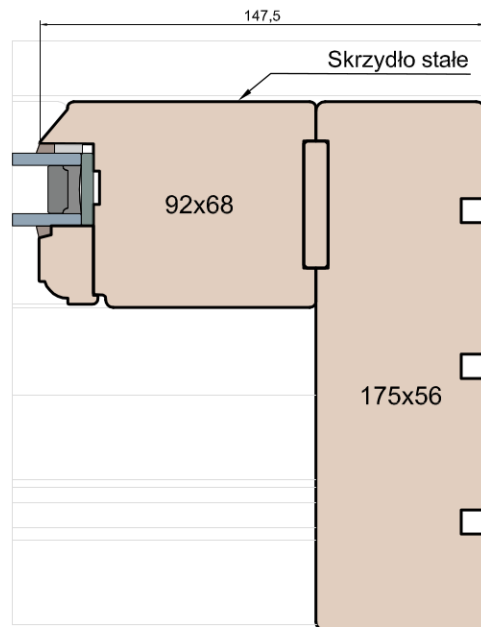

Ten rysunek stanowi własność © MS Okna i Drzwi Sp. z o.o. nieupoważnione użycie, dystrybucja lub kopiowanie bez zgody MS Okna i Drzwi Sp. z o.o. jest zabronione

Stojak

Stojak

Ramiaki spotykające się

Szpros

Dostępne opcje

Listwa przyszybowa

MS Okna i Drzwi

Wymiary [mm]		Oryginał rysunku					
Skala		Materiał:					
		Drewno					
Tytuł:		A.S.	J.S.	04.12.2020	1		
Patio HST 68 - ciężkie drzwi podnosząco-przesuwne z drewna		Rysował	Sprawdzał	Data	Wydanie		
Zestawienie profili: Old - HST WOOD 68 OO		Rysunek nr		STRONA		041	
		HST_WOOD_68_OO_003