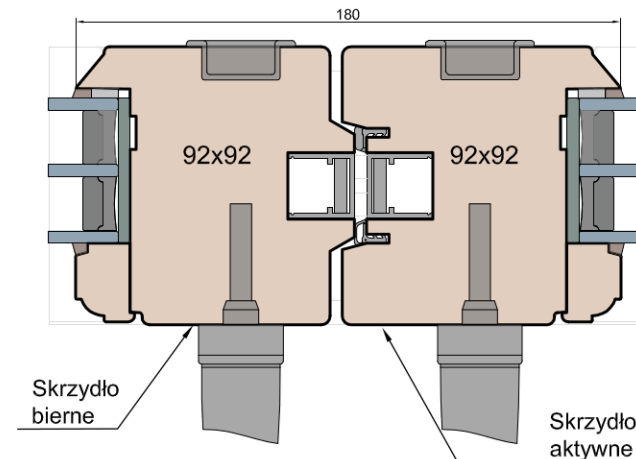

PATIO HST 92 OLD

HST WOOD 92 00

Próg

Nadproże

Ramiaki spotykające się

Słupek ruchomy

Ten rysunek stanowi własność © MS Okna i Drzwi Sp. z o.o. nieupowaznione użycie, dystrybucja lub kopiowanie bez zgody MS Okna i Drzwi Sp. z o.o. jest zabronione